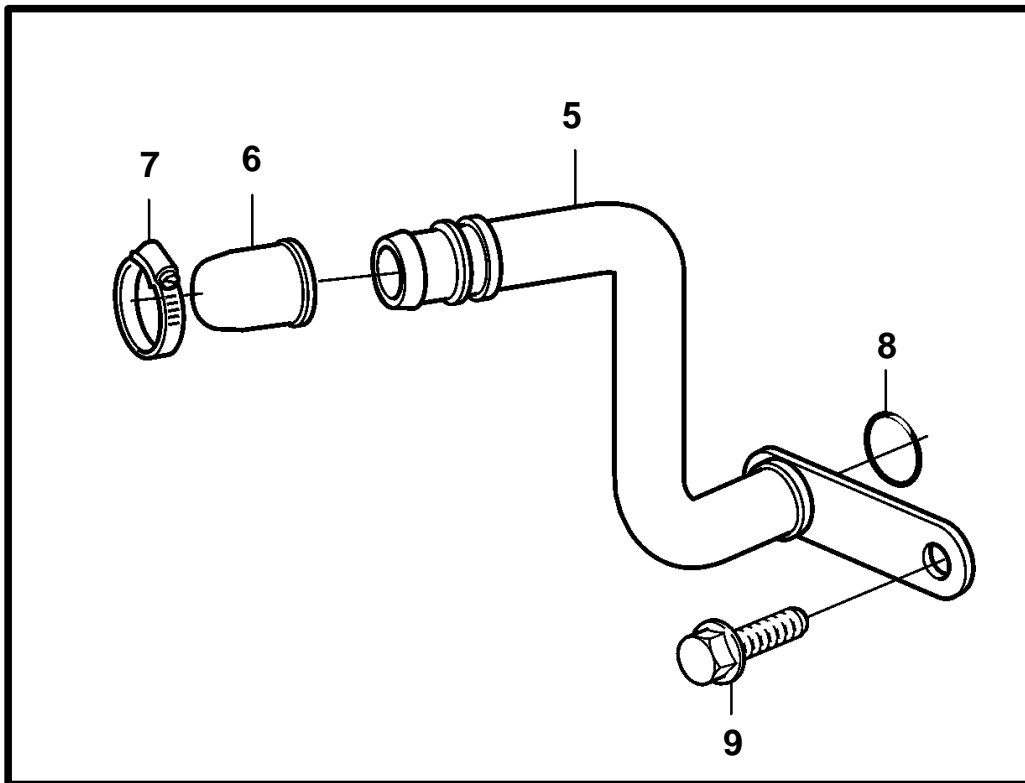

D3-110i-A, D3-130i-A, D3-160i-A, D3-130A-A, D3-160A-A, D3-110i-B, D3-130i-B, D3-160i-B, D3-190i-B, D3-130A-B, D3-160A-B, D3-190A-B

D3-110i-A, D3-130i-A, D3-160i-A, D3-130A-A, D3-160A-A, D3-110i-B, D3-130i-B, D3-160i-B, D3-190i-B, D3-130A-B, D3-160A-B, D3-190A-B

REF	PART NO.	QTY	DESCRIPTION	NOTES
1	3588682	1	Hot water output kit	
2	3588519	1	· Connector	
3	961667	2	· Hose clamp	
4	961666	1	· Hose clamp	
5	30713691	1	Pipe	(6900069)
6	842235	1	Cap	
7	943472	1	Hose clamp	
8	982292	1	O-ring	
9	968813	1	Flange screw	