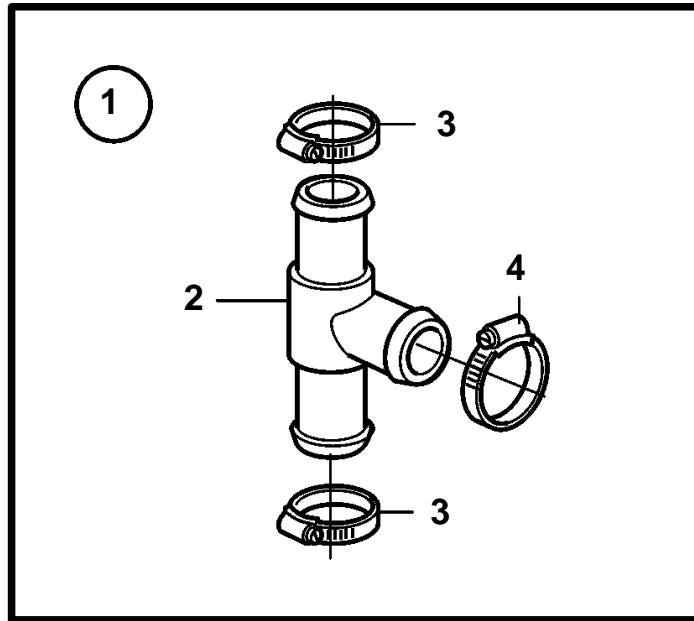

D3-110i-A, D3-130i-A, D3-160i-A, D3-130A-A, D3-160A-A, D3-110i-B, D3-130i-B, D3-160i-B, D3-190i-B, D3-130A-B, D3-160A-B, D3-190A-B

D3-110i-A, D3-130i-A, D3-160i-A, D3-130A-A, D3-160A-A, D3-110i-B, D3-130i-B, D3-160i-B, D3-190i-B, D3-130A-B, D3-160A-B, D3-190A-B

REF	PART NO.	QTY	DESCRIPTION	NOTES
1	3588682	1	Hot water output kit	
2	3588519	1	· Connector	
3	961667	2	· Hose clamp	
4	961666	1	· Hose clamp	
5	30713691	1	Pipe	(6900069)
6	842235	1	Cap	
7	943472	1	Hose clamp	
8	982292	1	O-ring	
9	968813	1	Flange screw	