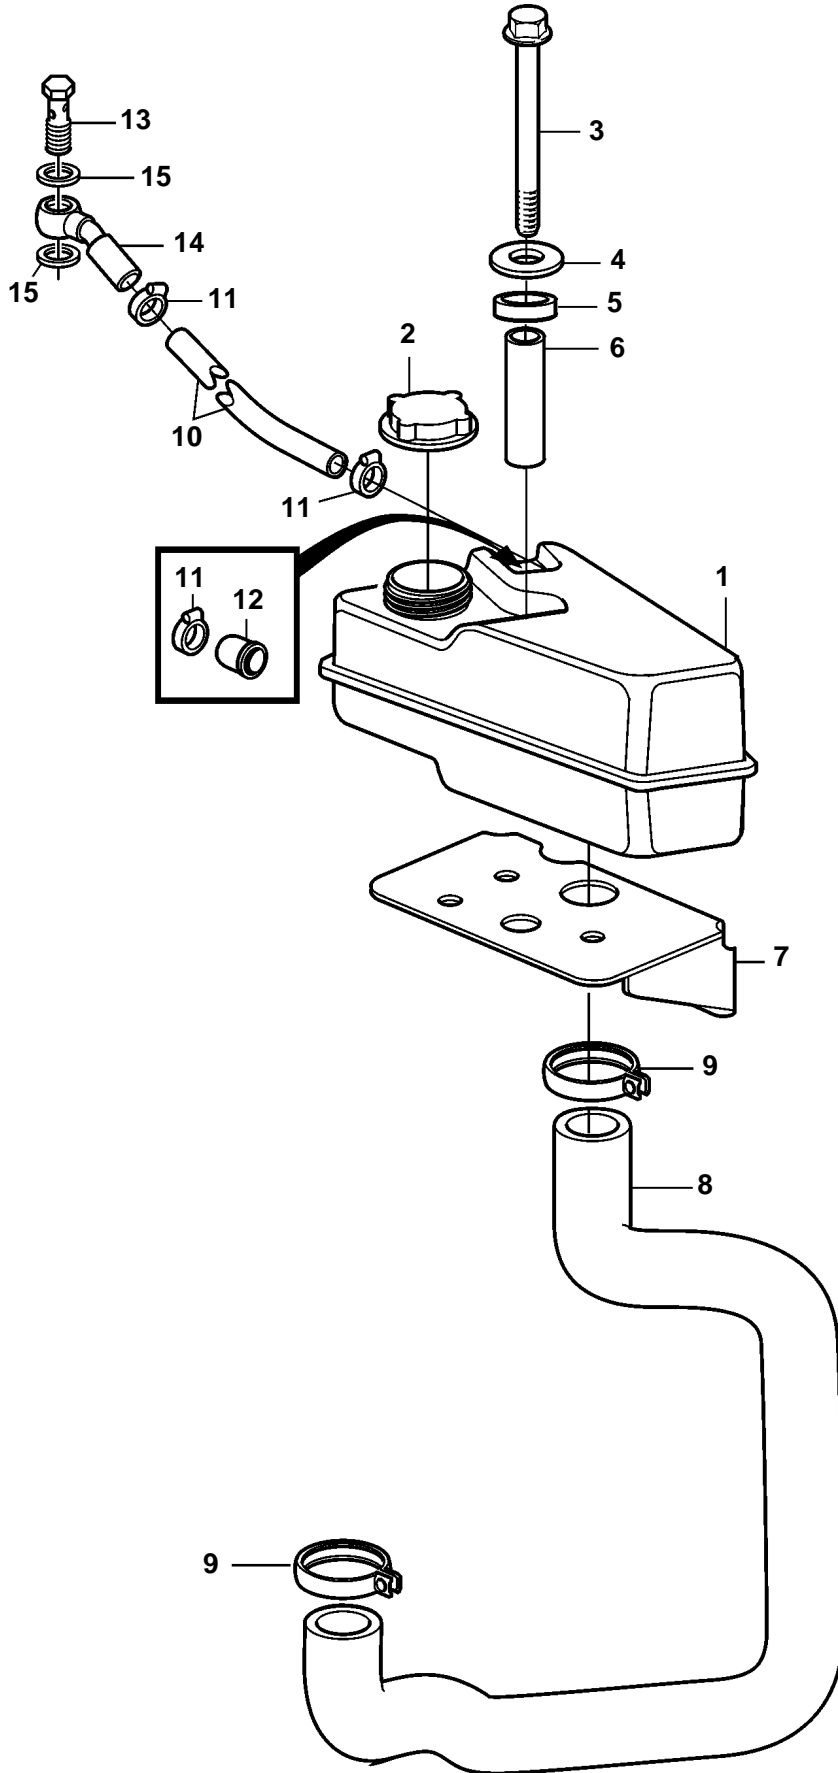

D3-110i-A, D3-130i-A, D3-160i-A, D3-130A-A, D3-160A-A

19924

D3-110i-A, D3-130i-A, D3-160i-A, D3-130A-A, D3-160A-A

REF	PART NO.	QTY	DESCRIPTION	NOTES
1	3580941	1	Expansion tank	
2	9445462	1	Pressure cap	
3	968999	1	Screw	
4	976944	1	Washer	
5	3285120	1	Rubber ring	
6	3581032	1	Spacer sleeve	
7	3584325	1	Bracket	
8	3584326	1	Hose	
9	943474	2	Hose clamp	
10	942700	1	Hose	L=250mm
11	945652	3	Hose clamp	
12	1276516	1	Plug	
13	969299	1	Hollow screw	
14	858750	1	Banjo nipple	
15	11994	2	Gasket	