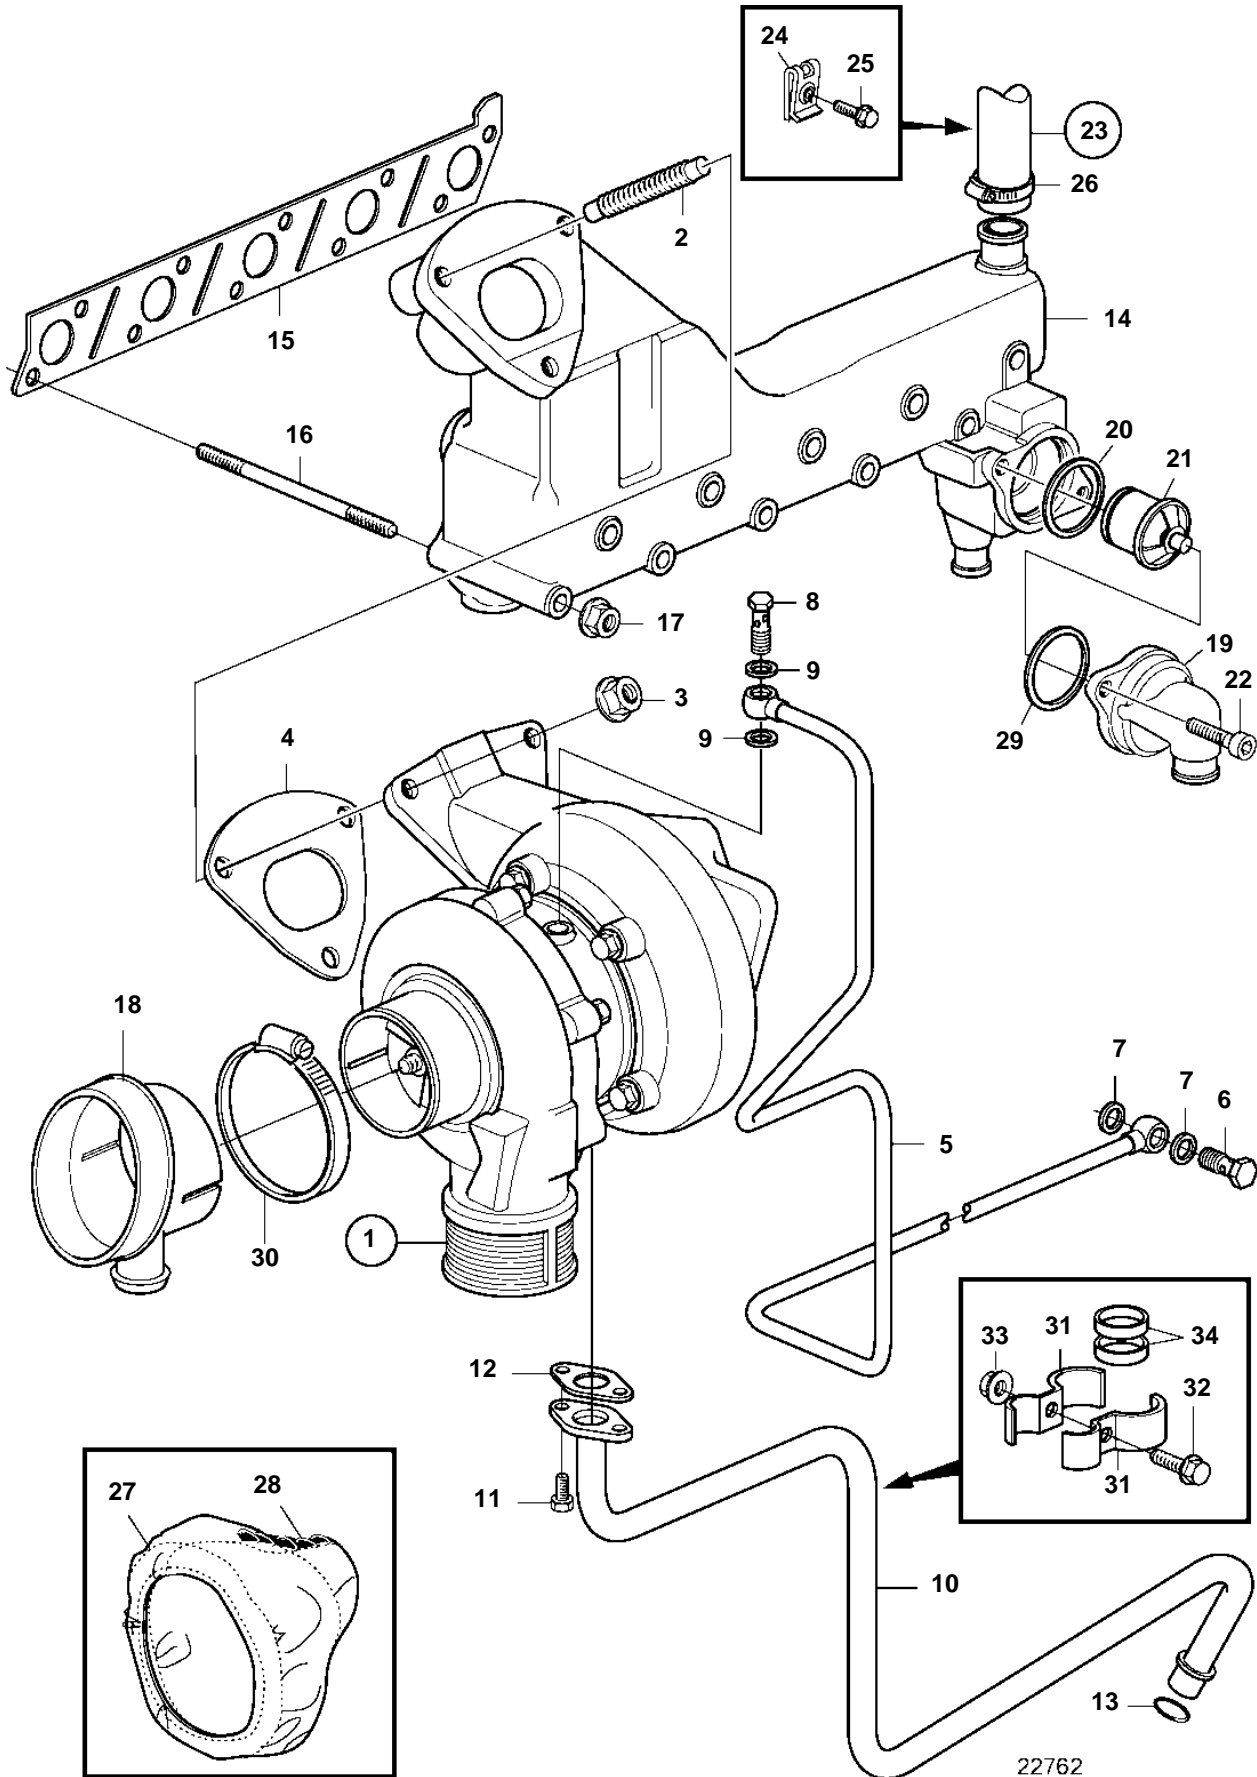

D3-110i-A, D3-130i-A, D3-160i-A, D3-130A-A, D3-160A-A

22762

D3-110i-A, D3-130i-A, D3-160i-A, D3-130A-A, D3-160A-A

REF	PART NO.	QTY	DESCRIPTION	NOTES
1	3802145	1	Turbocharger, exch	
2	982449	3	Stud	
3	983048	3	Nut	
4	8631549	1	Gasket	
5	3584290	1	Pipe	
6	25167	1	Hollow screw	
7	969011	2	Gasket	
8	980973	1	Hollow screw	
9	18665	2	Gasket	
10	3584289	1	Tube	
11	946544	2	Flange screw	
12	420641	1	Gasket	
13	30637866	1	O-ring	
14	3584294	1	Exhaust manifold	
15	8631562	1	Gasket	
16	968278	10	Stud	
17	945408	10	Flange nut	
18	3586801	1	Adapter	
19	3584473	1	Cover	
20	3584299	1	Gasket	
21	3584474	1	Thermostat	
22	959223	2	Screw	
23		1	Hose	
24	191391	1	· Spring nut	
25	968476	1	· Flange screw	
26	943479	1	Hose clamp	
27	3883211	1	Heat shield	
28	941710	1	Locking wire	L=0,5m
29	3588888	1	O-ring	
30	943479	1	Hose clamp	
31	820851	2	Clamp	
32	946544	2	Flange screw	
33	945407	2	Flange nut	
34	30637866	2	O-ring	