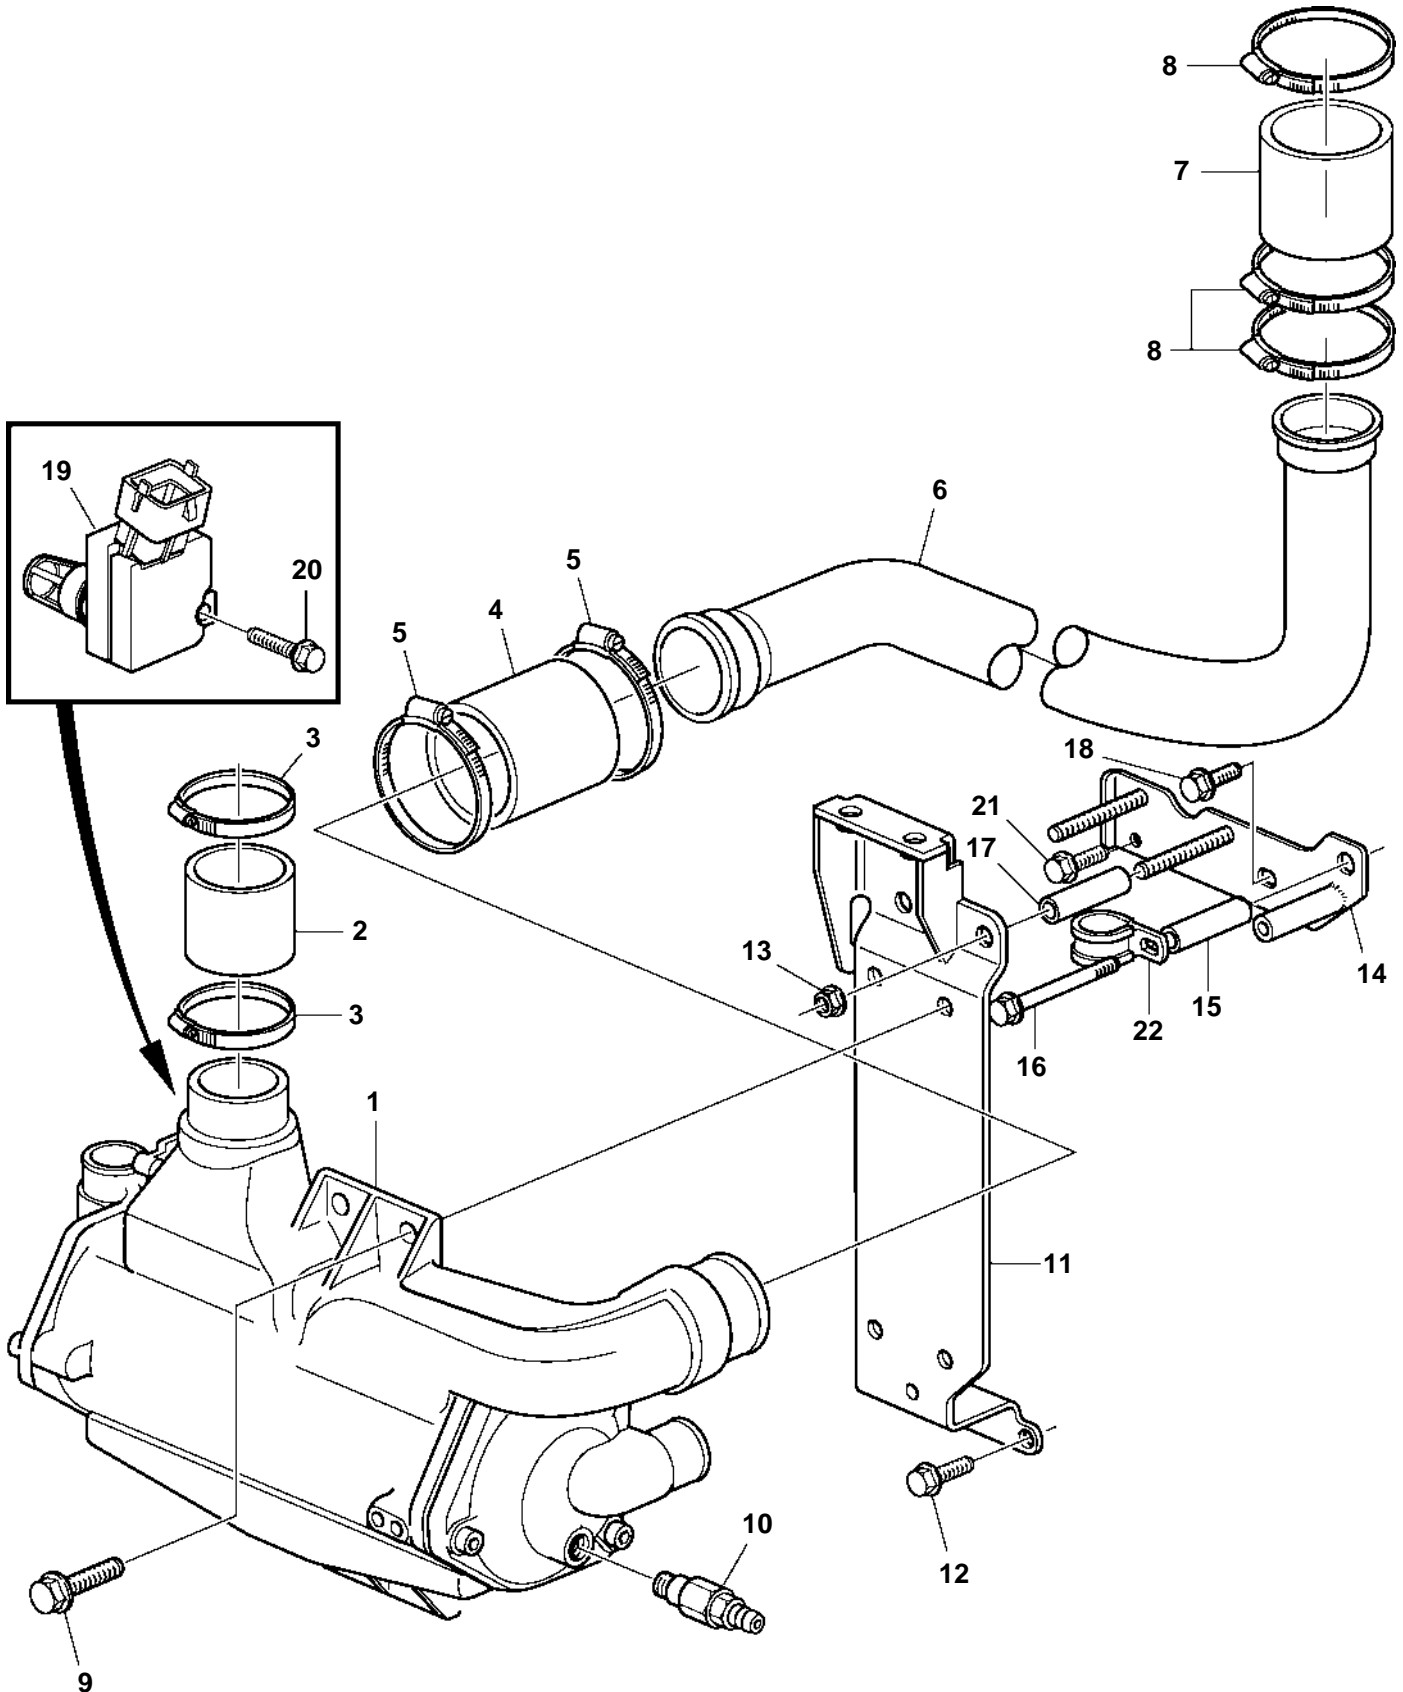

D3-110i-B, D3-130i-B, D3-160i-B, D3-130A-B, D3-160A-B

D3-110i-B, D3-130i-B, D3-160i-B, D3-130A-B, D3-160A-B

REF	PART NO.	QTY	DESCRIPTION	SEE SEC.
1	3819136	1	Intercooler	9363
2	30677765	1	Hose	
3	943480	2	Clamp	
4	470464	1	Hose, turbo	
5	943480	2	Clamp	
6	3812600	1	Charge air pipe	
7	847385	1	Hose	
8	943479	3	Hose clamp	
9	946671	4	Flange screw	
10	949918	1	Drain cock	
11	3819388	1	Bracket	
12	981177	2	Flange screw	
13	945408	2	Flange nut	
14	3819389	1	Bracket	
15	846425	1	Spacer sleeve	
16	965186	1	Flange screw	
17	858392	2	Sleeve	
18	947790	1	Flange screw	
19	30622083	1	Sender	
20	955247	1	Screw	
21	987428	1	Screw	
22	980614	1	Clamp	