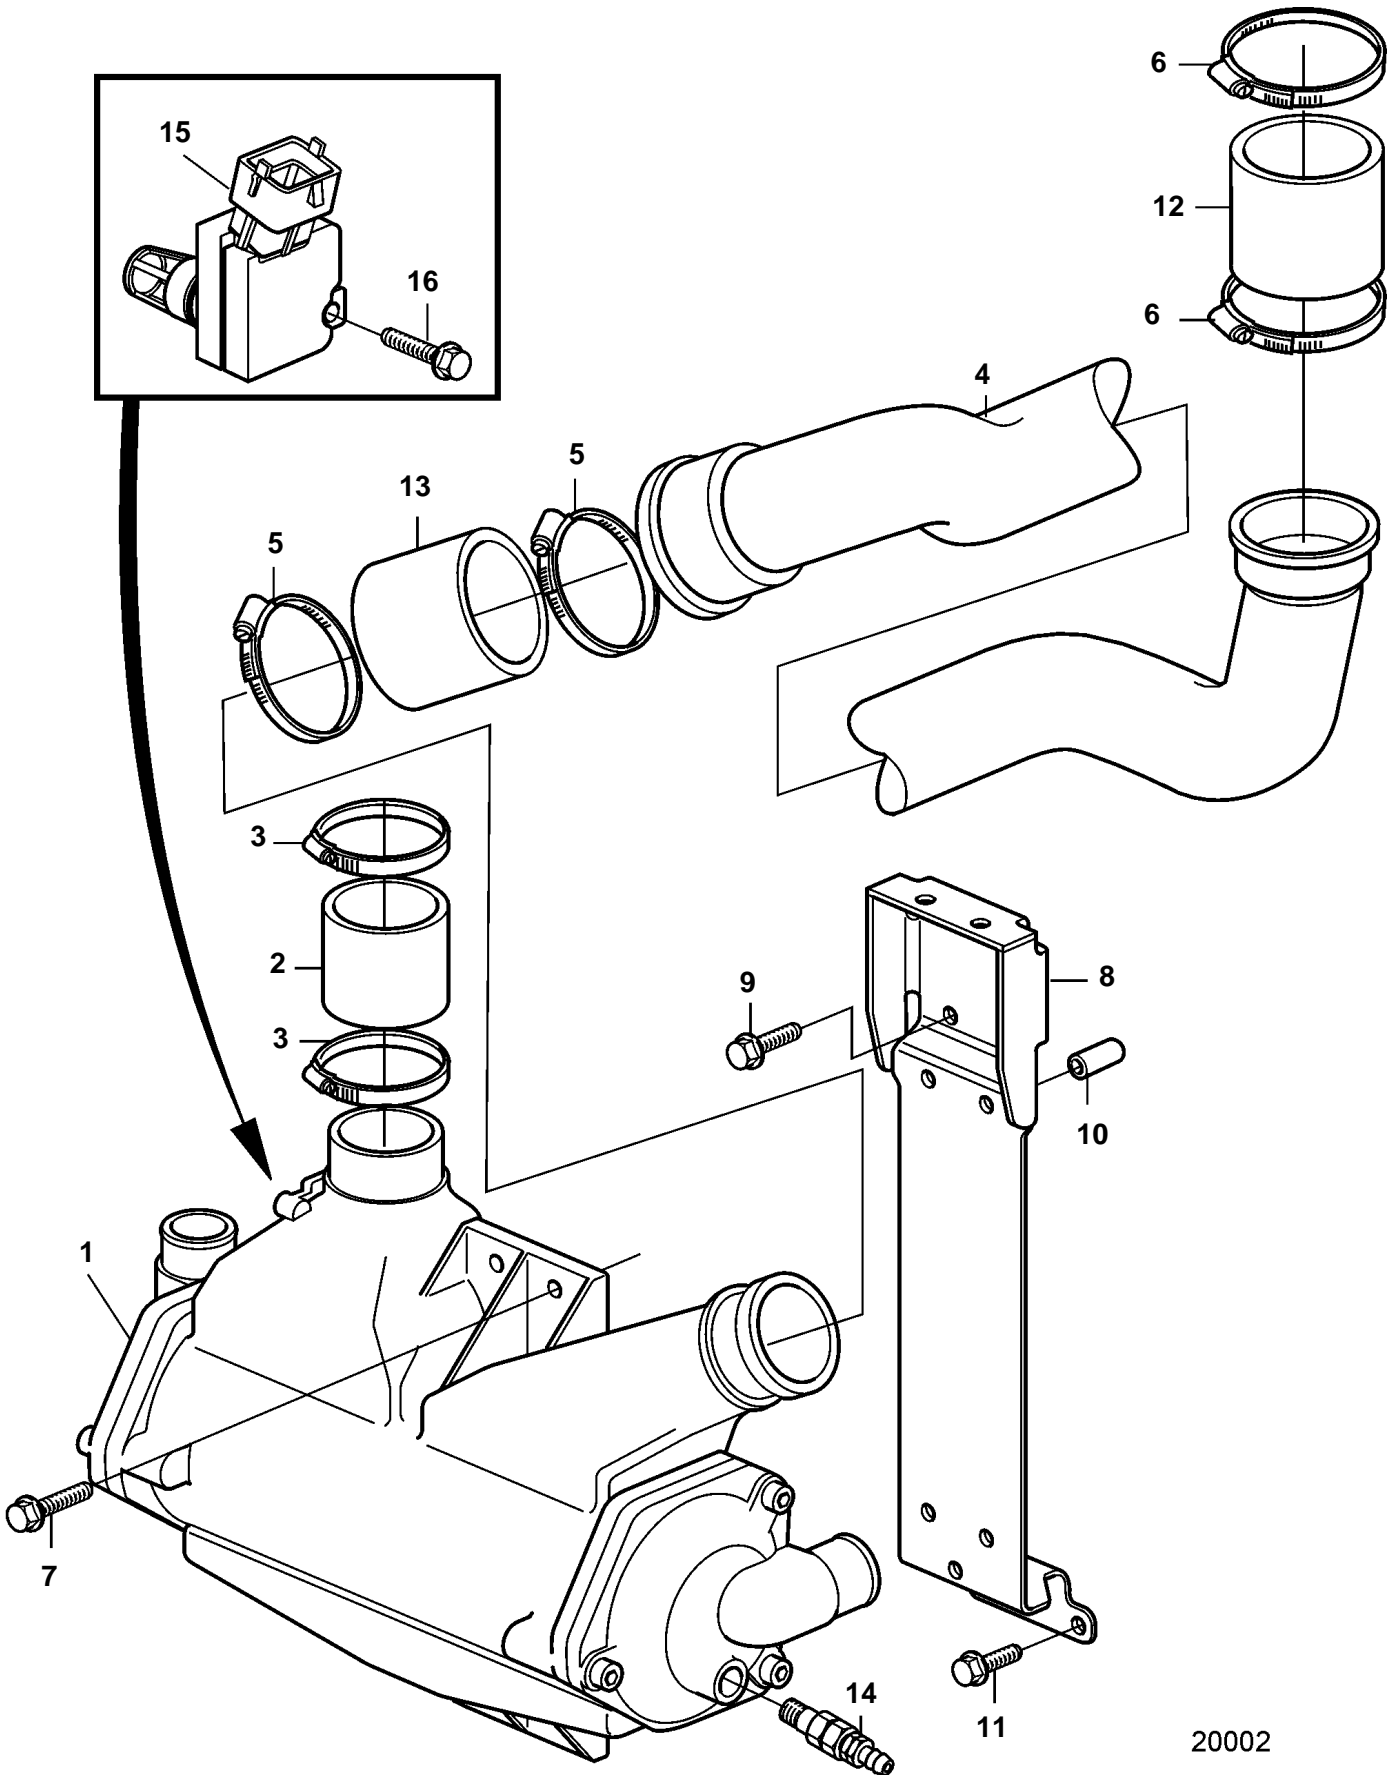

D3-110i-A, D3-130i-A, D3-160i-A, D3-130A-A, D3-160A-A

20002

D3-110i-A, D3-130i-A, D3-160i-A, D3-130A-A, D3-160A-A

REF	PART NO.	QTY	DESCRIPTION
1	888513	1	Intercooler
2	3584328	1	Hose
3	943480	2	Clamp
4	3588796	1	Charge air pipe, turbo
5	943480	2	Clamp
6	943479	2	Hose clamp
7	946671	4	Flange screw
8	3584472	1	Bracket
9	965182	2	Flange screw
10	858392	2	Sleeve
11	981177	2	Flange screw
12	466327	1	Hose
13	470464	1	Hose
14	949918	1	Drain cock
15	8677288	1	Sender
16	955247	1	Screw