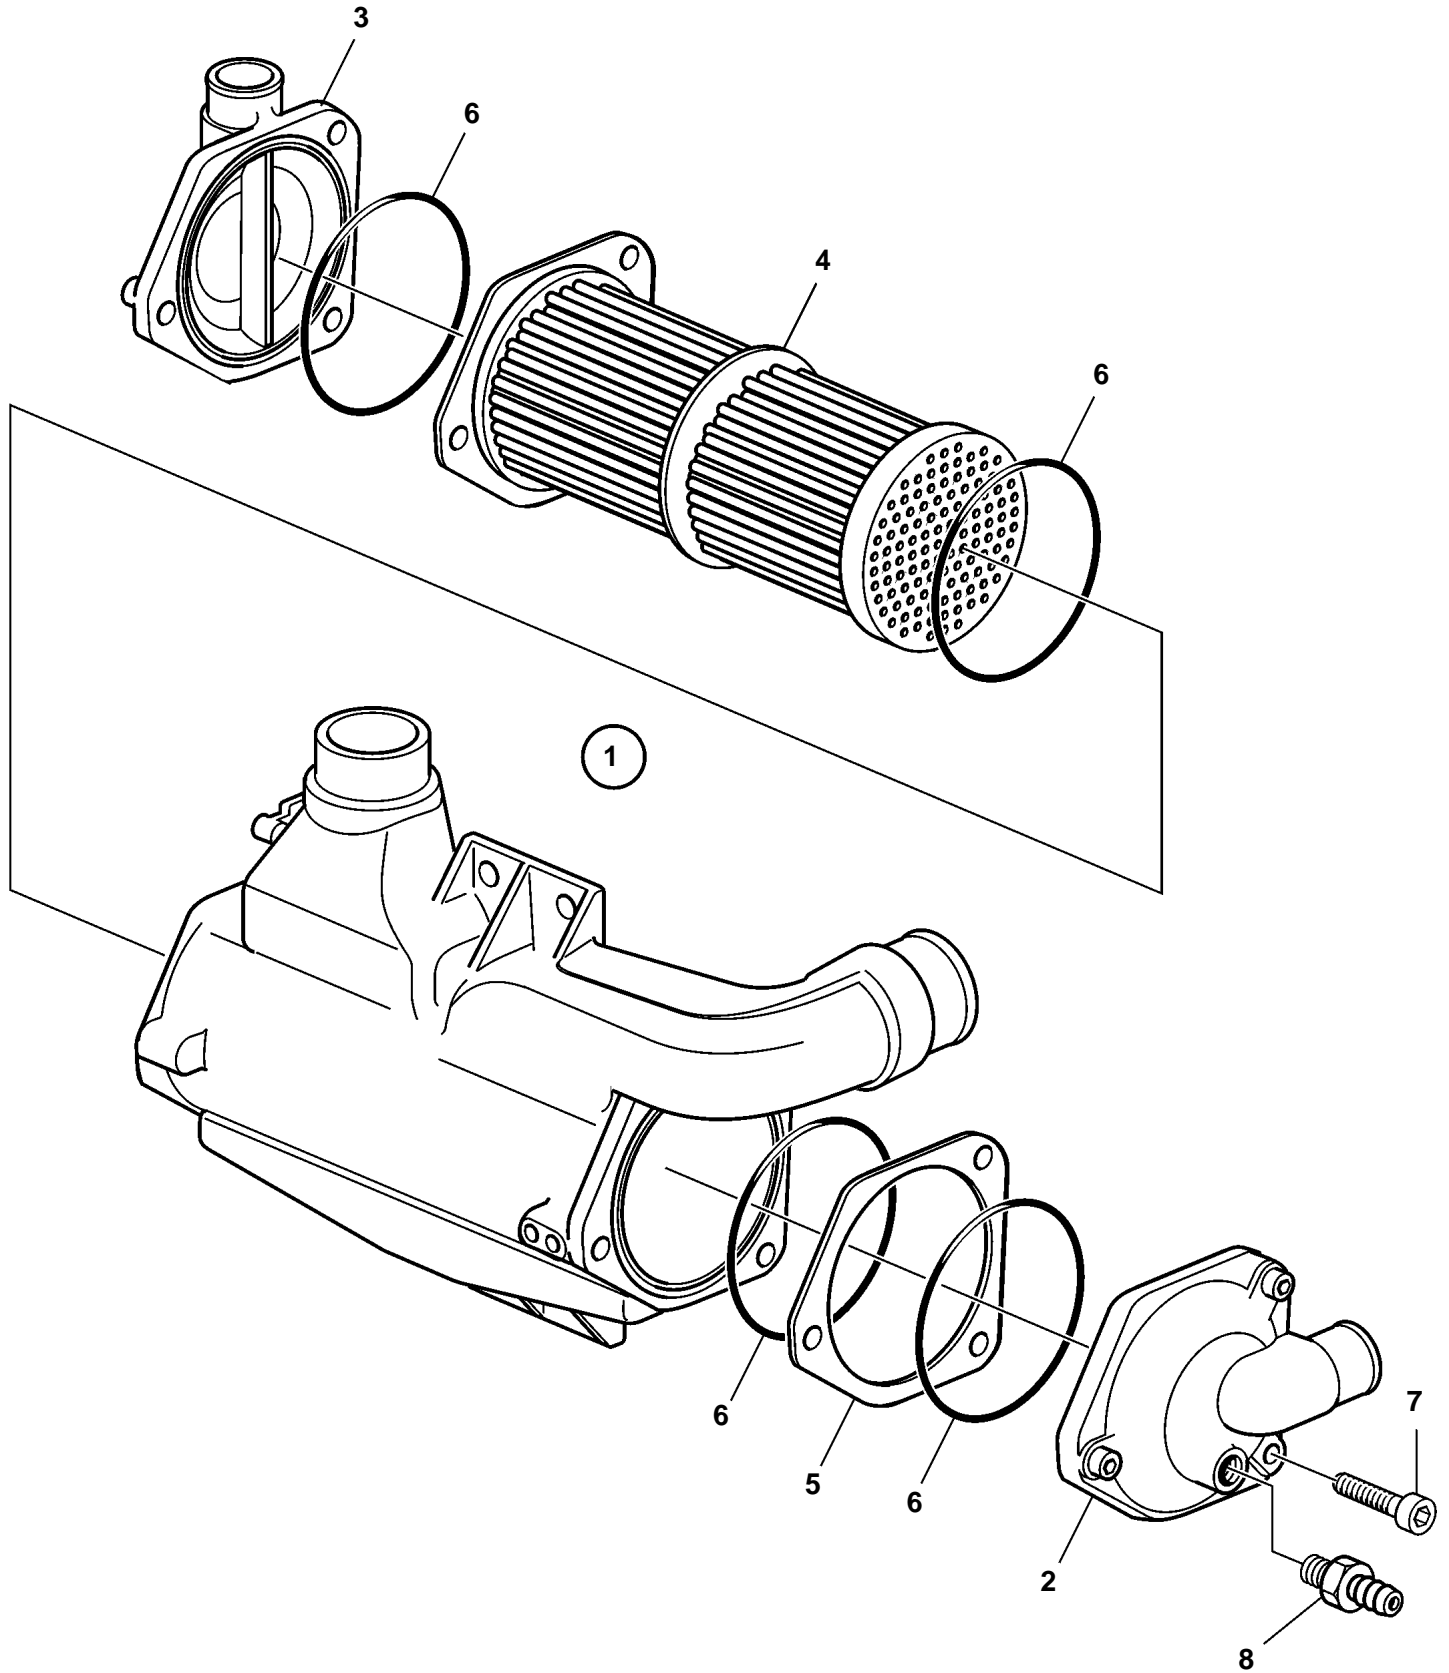

D3-190i-B, D3-190A-B

D3-190i-B, D3-190A-B

REF	PART NO.	QTY	DESCRIPTION
1	3812610	1	Intercooler
2	3584337	1	· End cover
3	3584338	1	· End cover
4	3840379	1	· Insert
5	3580870	1	· Washer
6	3581070	4	· O-ring
7	959224	6	· Screw
8	949918	1	Drain cock