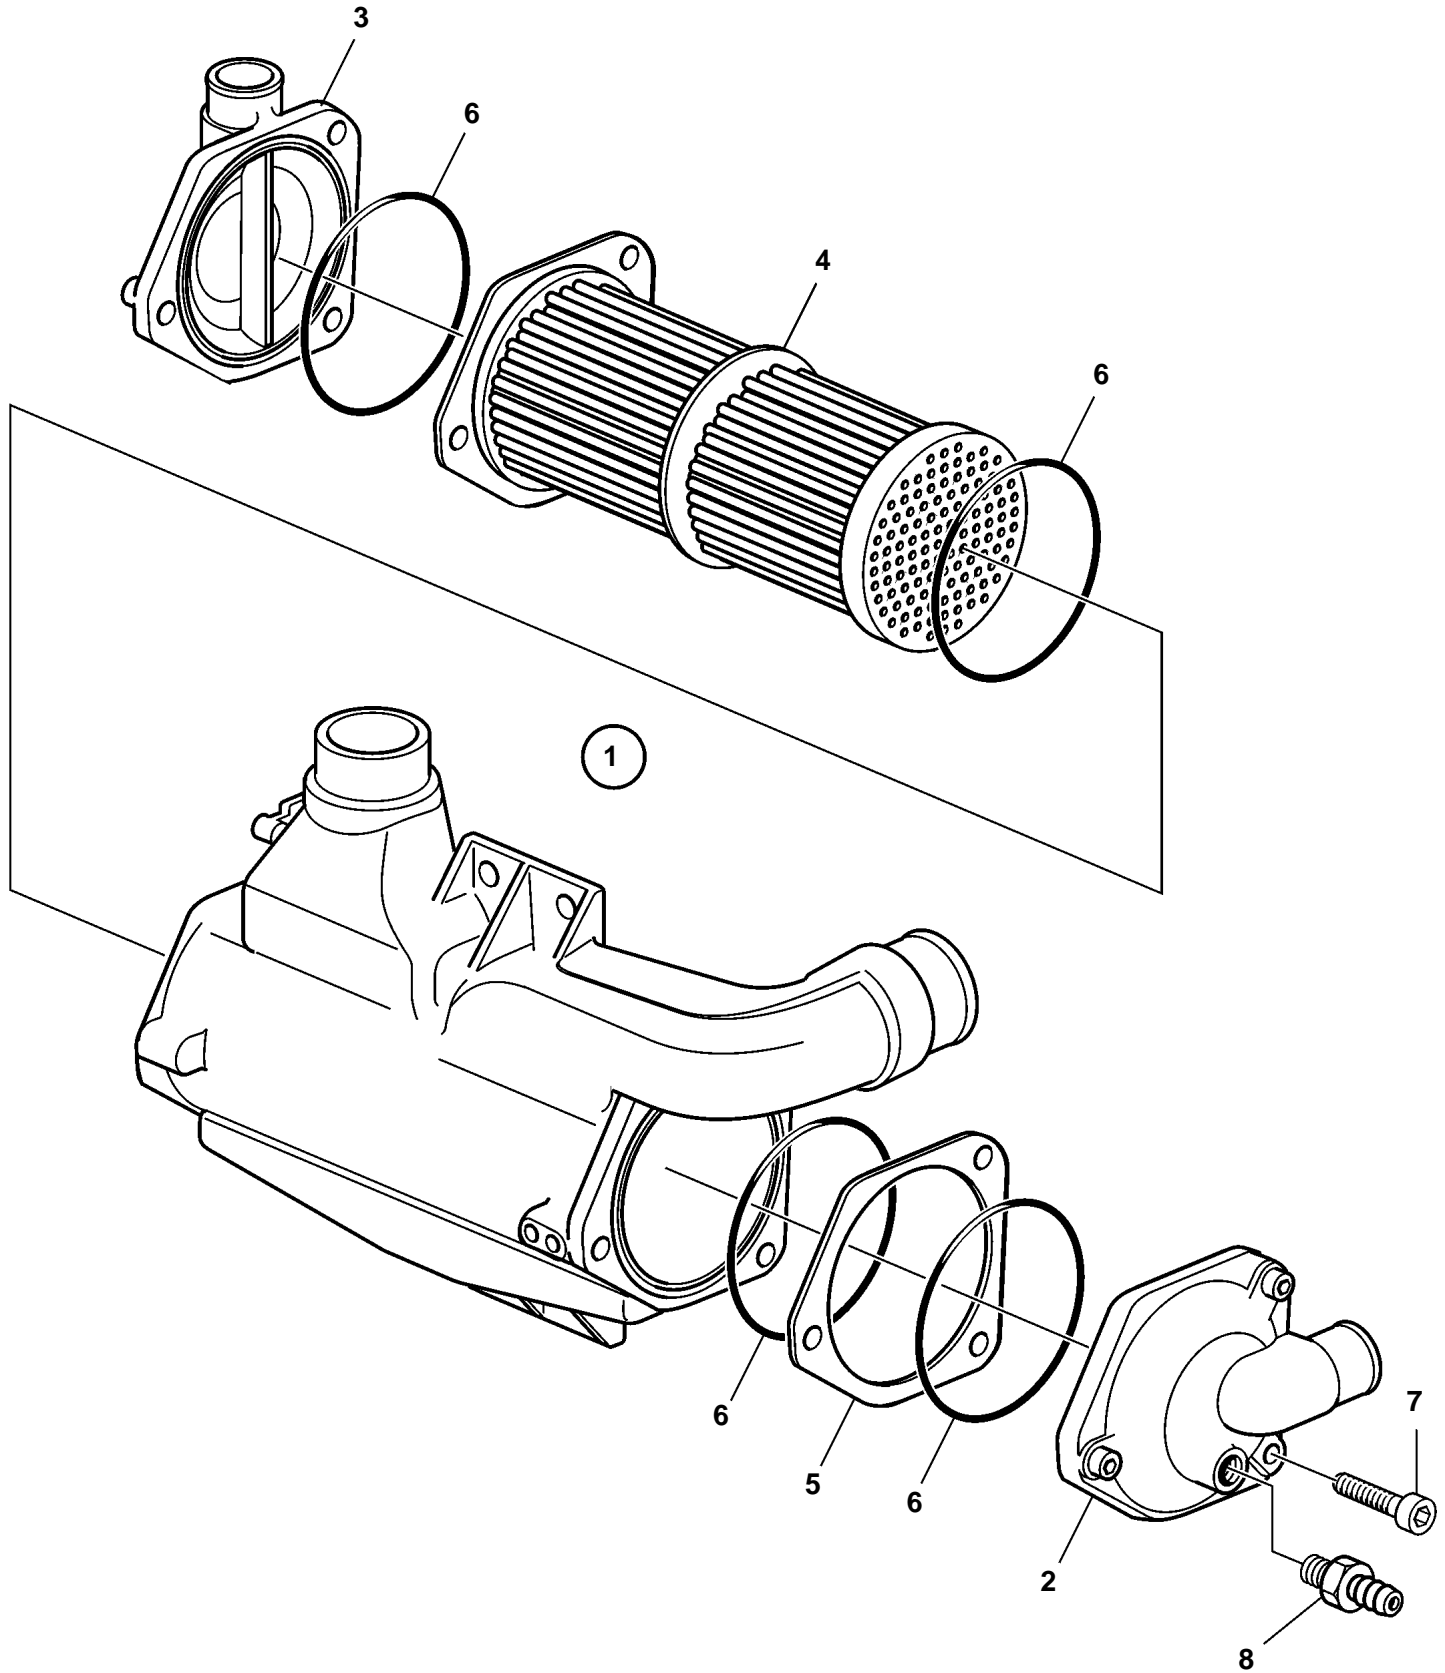

D3-110i-B, D3-130i-B, D3-160i-B, D3-130A-B, D3-160A-B

D3-110i-B, D3-130i-B, D3-160i-B, D3-130A-B, D3-160A-B

REF	PART NO.	QTY	DESCRIPTION
1	3819136	1	Intercooler
2	3584337	1	· End cover
3	3584338	1	· End cover
4	3840921	1	· Insert
5	3580870	1	· Washer
6	3581070	4	· O-ring
7	959224	6	· Screw
8	949918	1	Drain cock