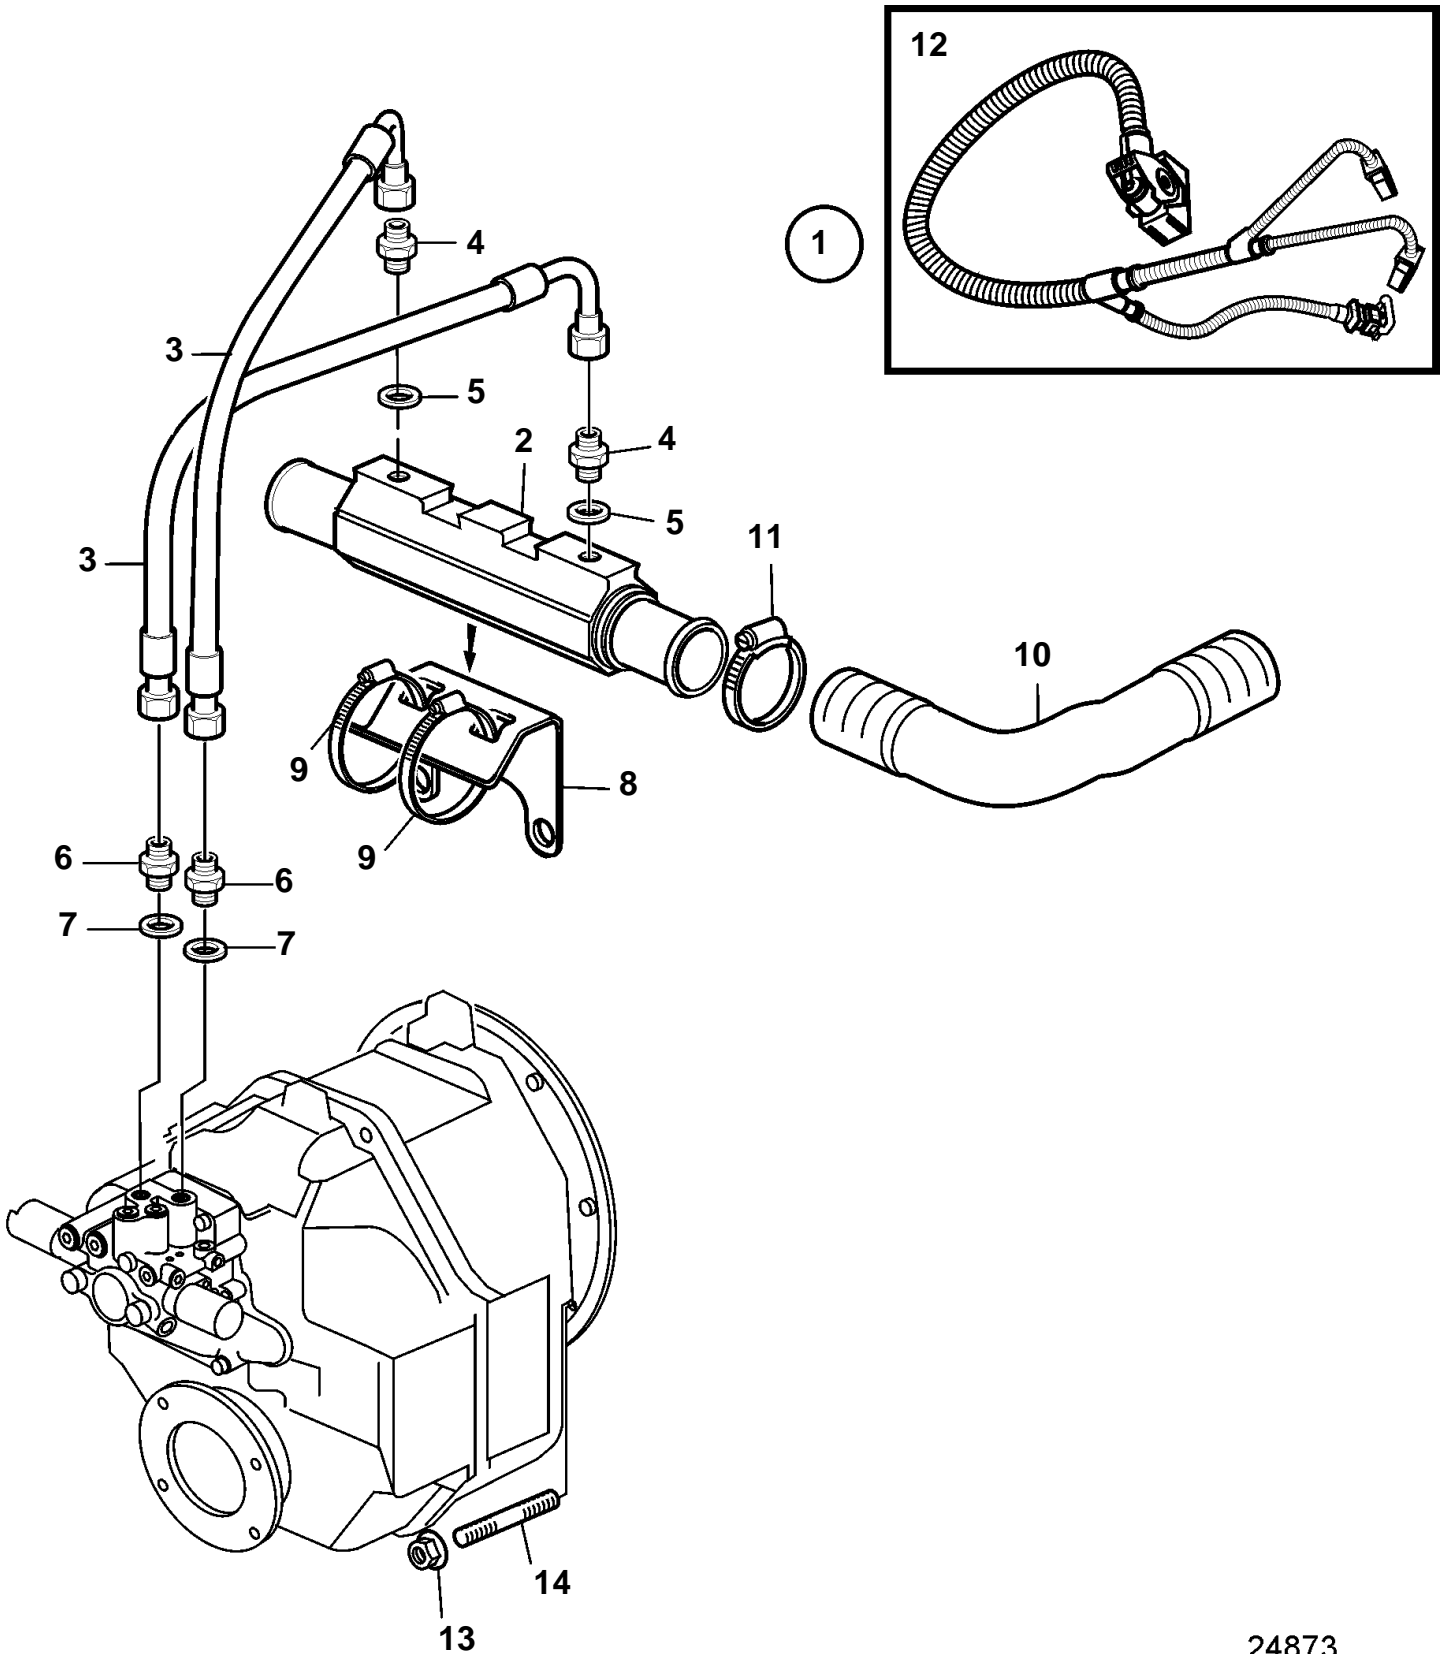

D3-110I-D, D3-150I-D, D3-170I-D, D3-200I-D, D3-220I-D

24873

D3-110I-D, D3-150I-D, D3-170I-D, D3-200I-D, D3-220I-D

REF	PART NO.	QTY	DESCRIPTION
1		1	Installation kit
2	21149930	1	• Oil cooler
3	3584428	2	• Hose
4	963948	2	• Nipple
5	976930	2	• Gasket
6	941750	2	• Nipple
7	11978	2	• Washer
8	3584439	1	• Bracket
9	961673	2	• Hose clamp
10	21285072	1	• Hose
11	994561	4	• Hose clamp
12	40005753	1	• Wiring harness
13	971095	2	Flange nut
14	953067	6	Stud
15	946752	10	Flange screw