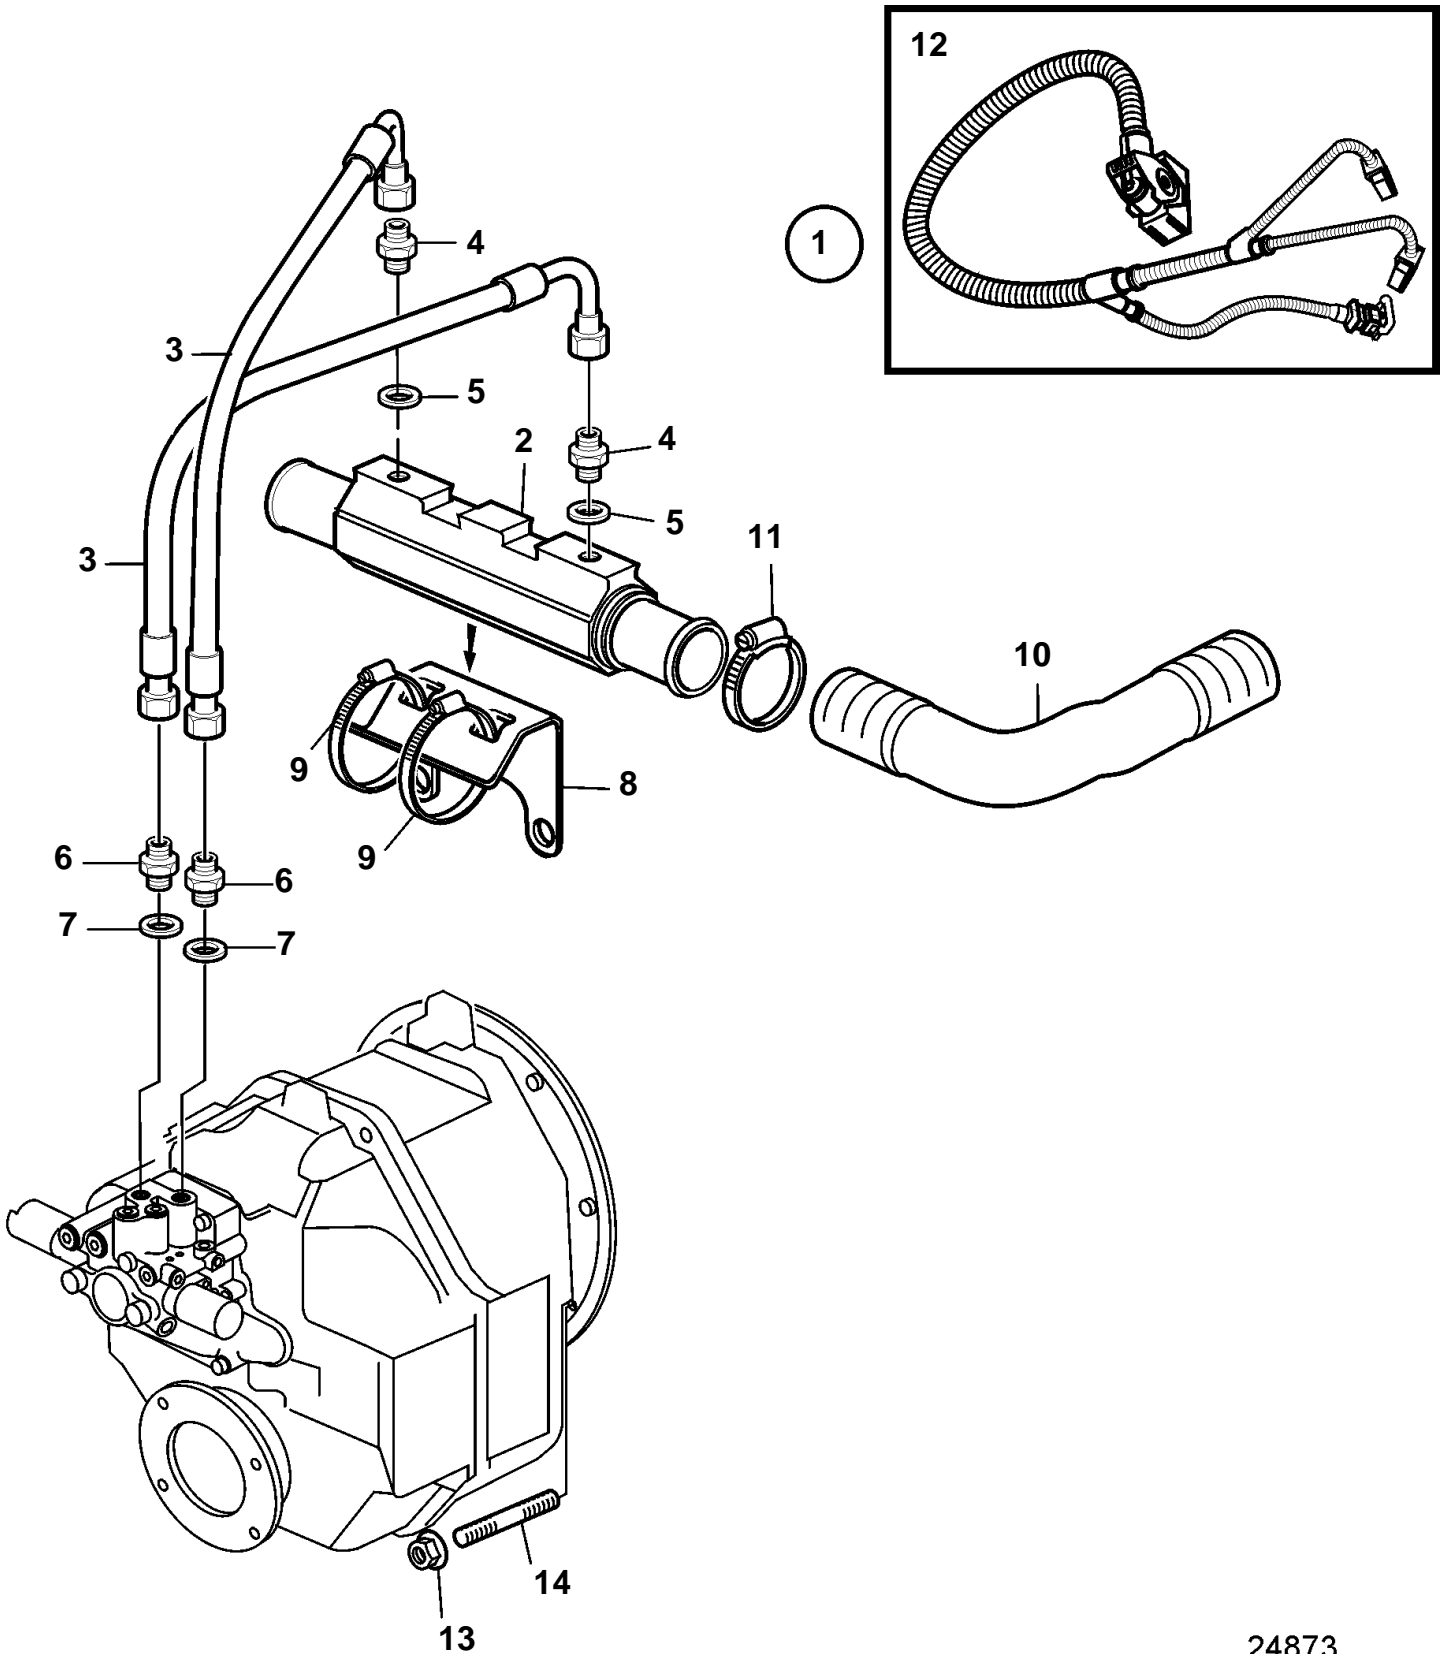

D3-110I-D, D3-150I-D, D3-170I-D, D3-200I-D, D3-220I-D

24873

D3-110I-D, D3-150I-D, D3-170I-D, D3-200I-D, D3-220I-D

REF	PART NO.	QTY	DESCRIPTION
1		1	Installation kit
2	21149930	1	• Oil cooler
3	3584428	2	• Hose
4	963948	2	• Nipple
5	976930	2	• Gasket
6	941750	2	• Nipple
7	11978	2	• Washer
8	3584438	1	• Bracket
9	961673	2	• Hose clamp
10	21285072	1	• Hose
11	994561	4	• Hose clamp
12	40005753	1	• Wiring harness
13	971095	2	Flange nut
14	953067	4	Stud