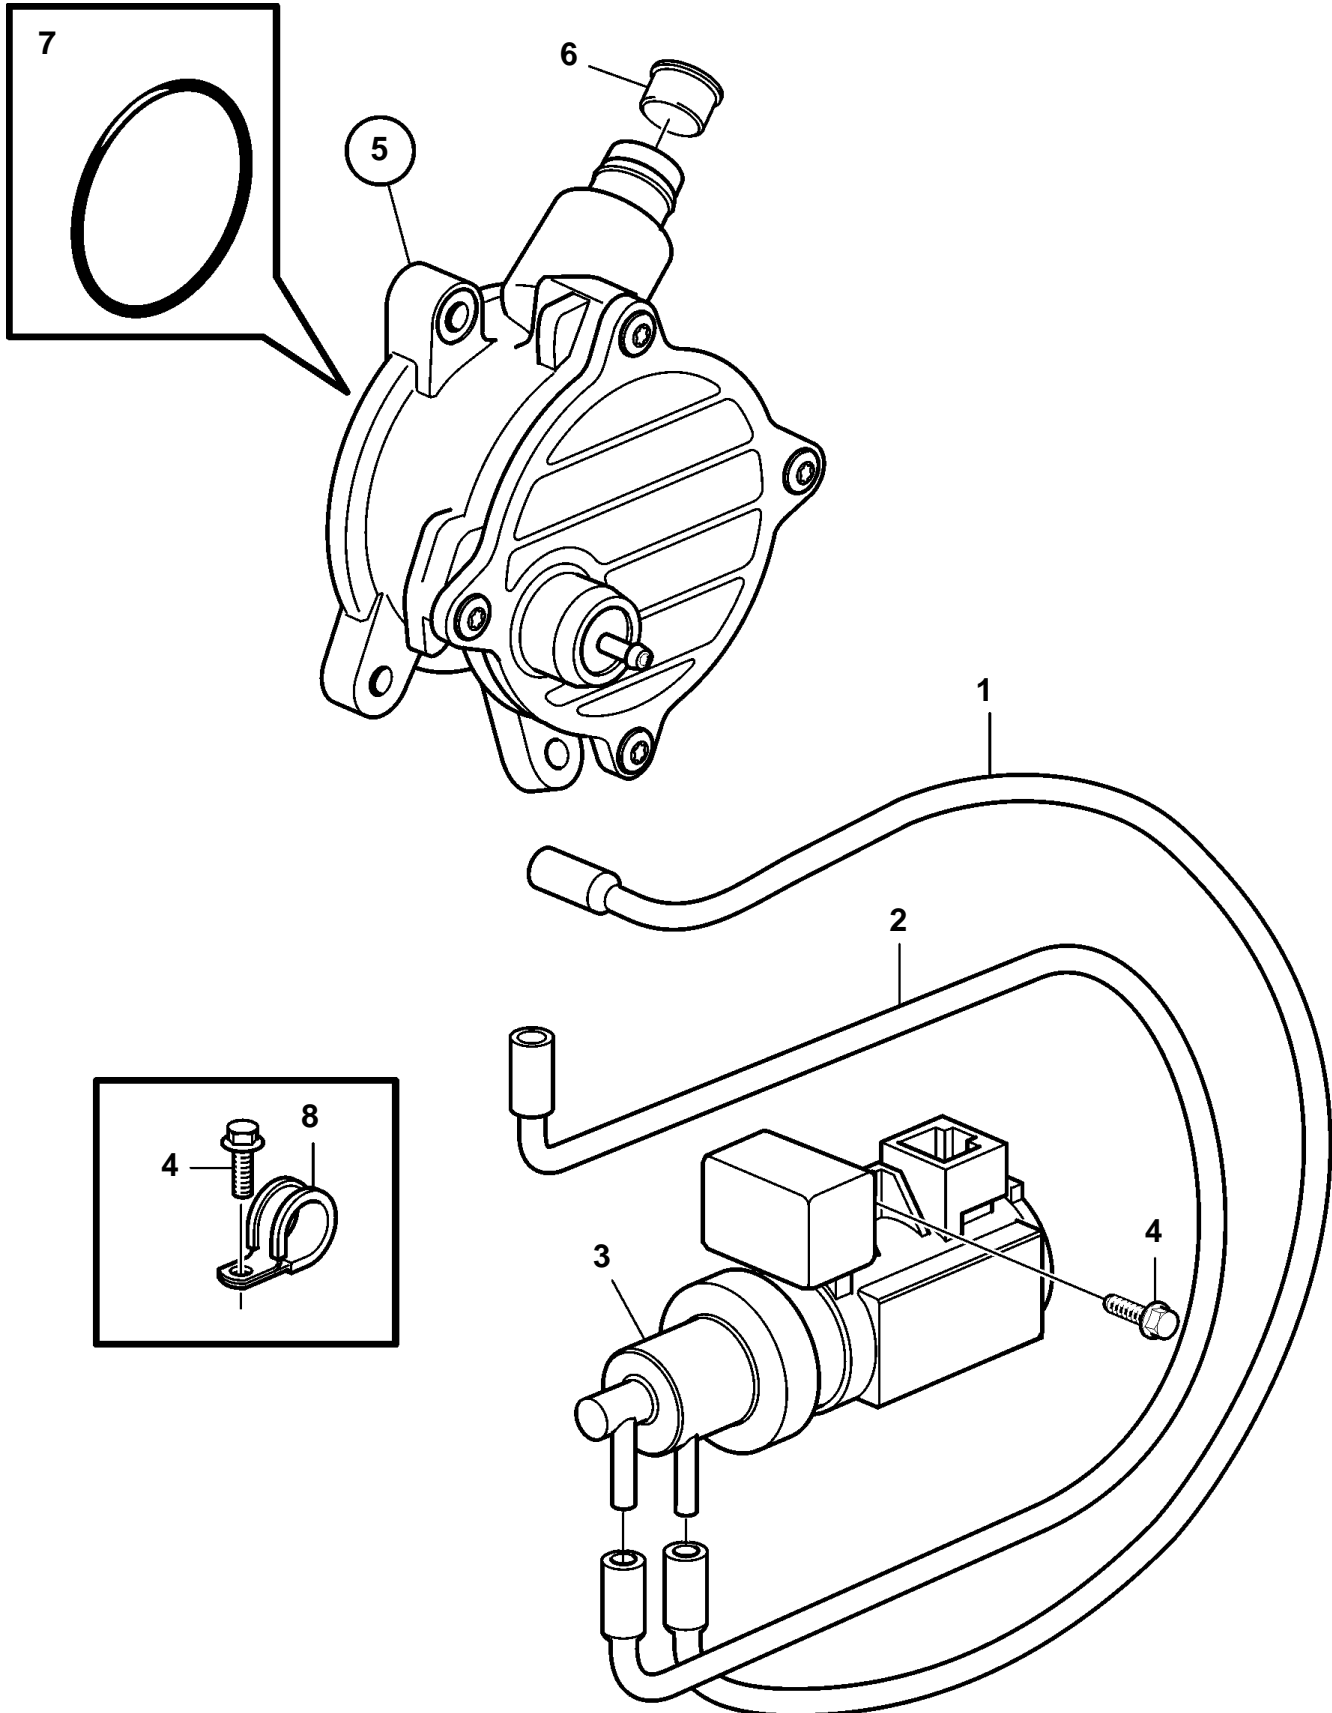

D3-110I-D, D3-140A-D, D3-150I-D, D3-170A-D, D3-170I-D, D3-200A-D, D3-200I-D, D3-220A-D, D3-220I-D

D3-110I-D, D3-140A-D, D3-150I-D, D3-170A-D, D3-170I-D, D3-200A-D, D3-200I-D, D3-220A-D, D3-220I-D

REF	PART NO.	QTY	DESCRIPTION	NOTES
1	21377745	1	Hose, vacuum pump	
2	21377749	1	Hose, turbo	
3	30637251	1	Governor	
4	948746	3	Flange screw	M6x16mm
5	3819406	1	Vacuum pump, kit	
	31219463	1	· Vacuum pump	
6	955083	1	· Cap plug	
7	8658101	1	O-ring	
8	952624	1	Clamp	