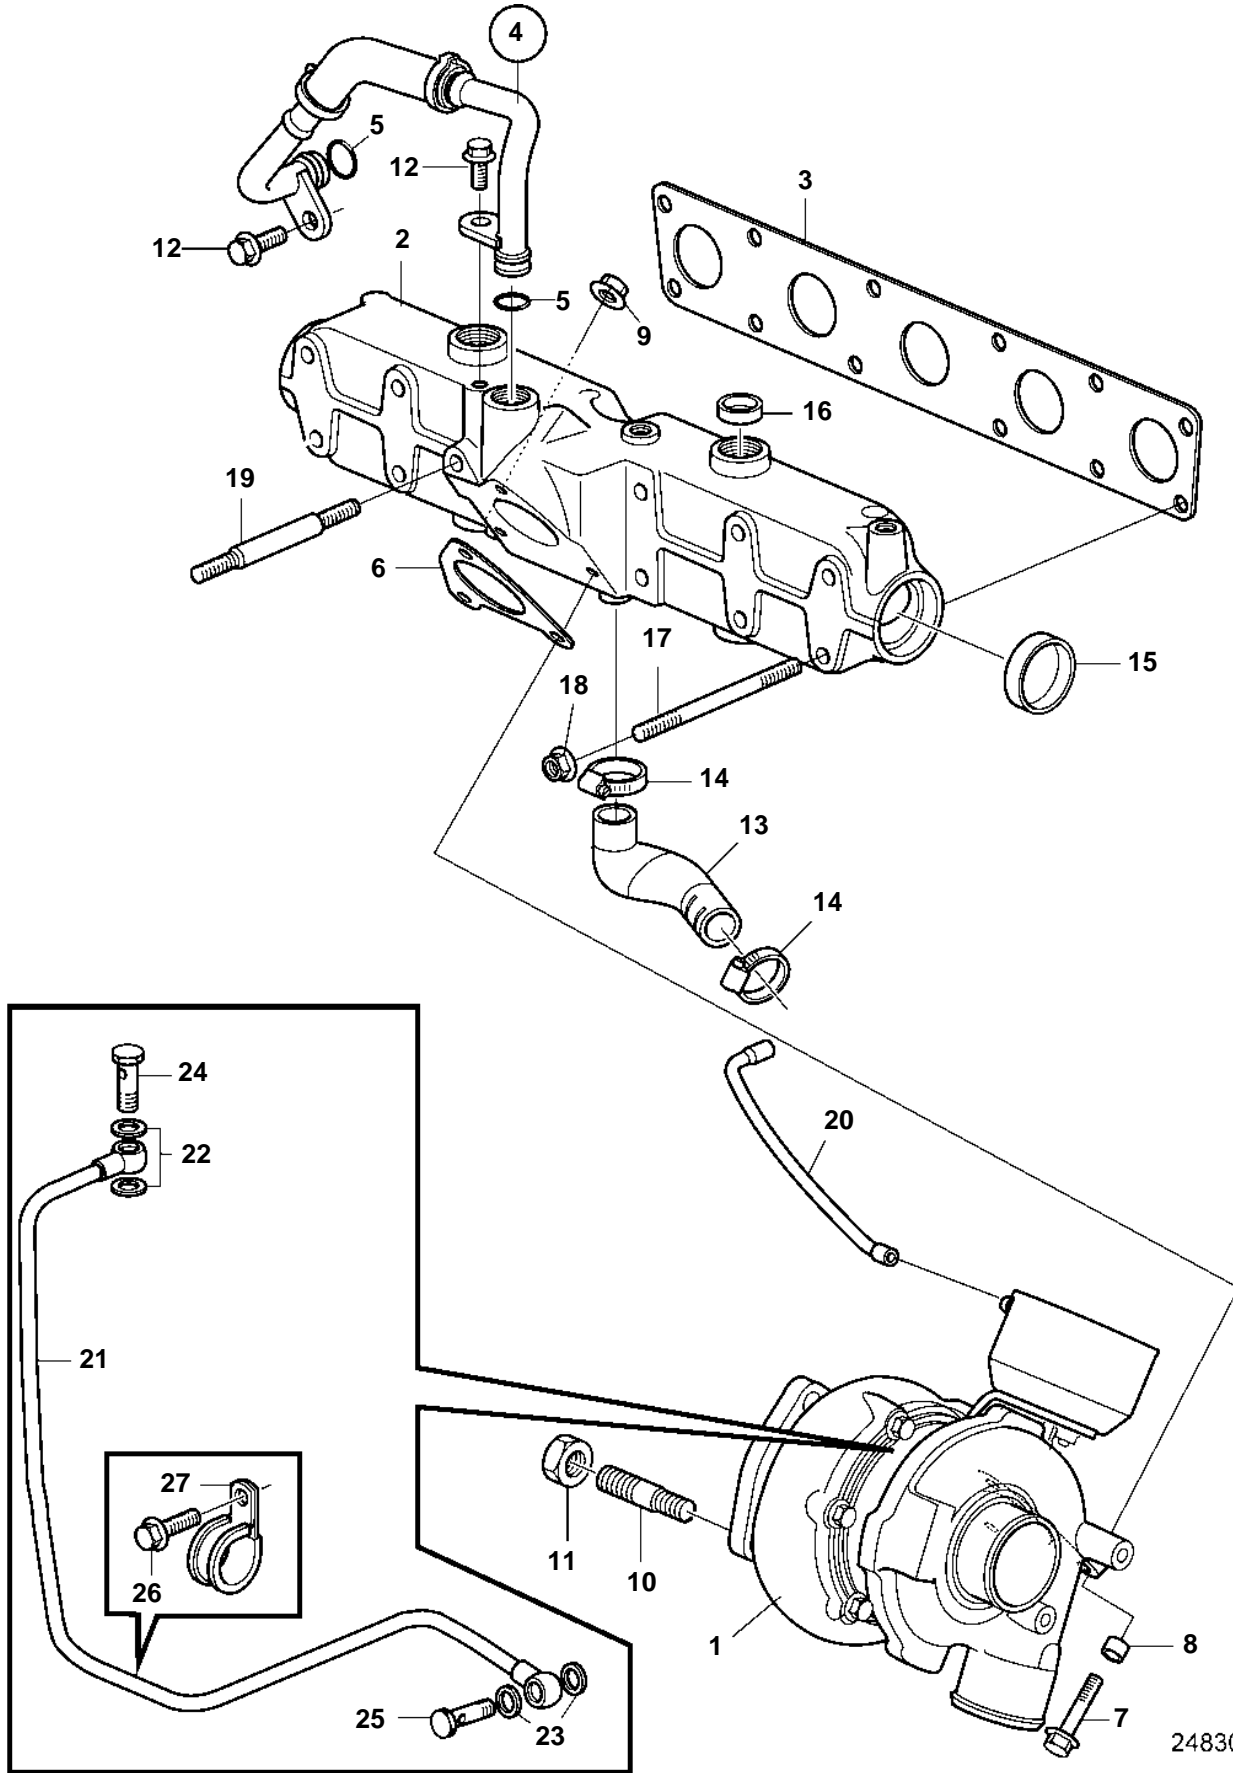

D3-110I-D, D3-140A-D, D3-150I-D, D3-170A-D, D3-170I-D, D3-200A-D, D3-200I-D, D3-220A-D, D3-220I-D

D3-110I-D, D3-140A-D, D3-150I-D, D3-170A-D, D3-170I-D, D3-200A-D, D3-200I-D, D3-220A-D, D3-220I-D

REF	PART NO.	QTY	DESCRIPTION	SEE SEC.	NOTES
1	3801387	1	Turbocharger, exch		
2	21117071	1	Exhaust manifold		
3	30777682	1	Gasket		
4	21252495	1	Inlet pipe		
5	982292	2	O-ring		
6	8631549	1	Gasket		
7	994647	2	Flange screw		
8	994626	2	Spacer sleeve		
9	983048	2	Flange nut		
10	982449	3	Stud		
11	981152	3	Flange nut		
12	945444	2	Flange screw		M8x25mm
13	21454204	1	Hose		
14	943472	2	Hose clamp		
15	967962	2	Cap plug		
16	948811	2	Cap plug		
17	953060	11	Stud		
18	945408	12	Flange nut		
19	947698	1	Stud		M8x130mm
20		1	Hose	35712	
21	21098182	1	Oil pressure pipe		
22	18665	2	Gasket		
23	969011	2	Gasket		
24	990807	2	Hollow screw		
25	25167	1	Hollow screw		
26	946544	1	Flange screw		M6x16mm
27	952624	1	Clamp		