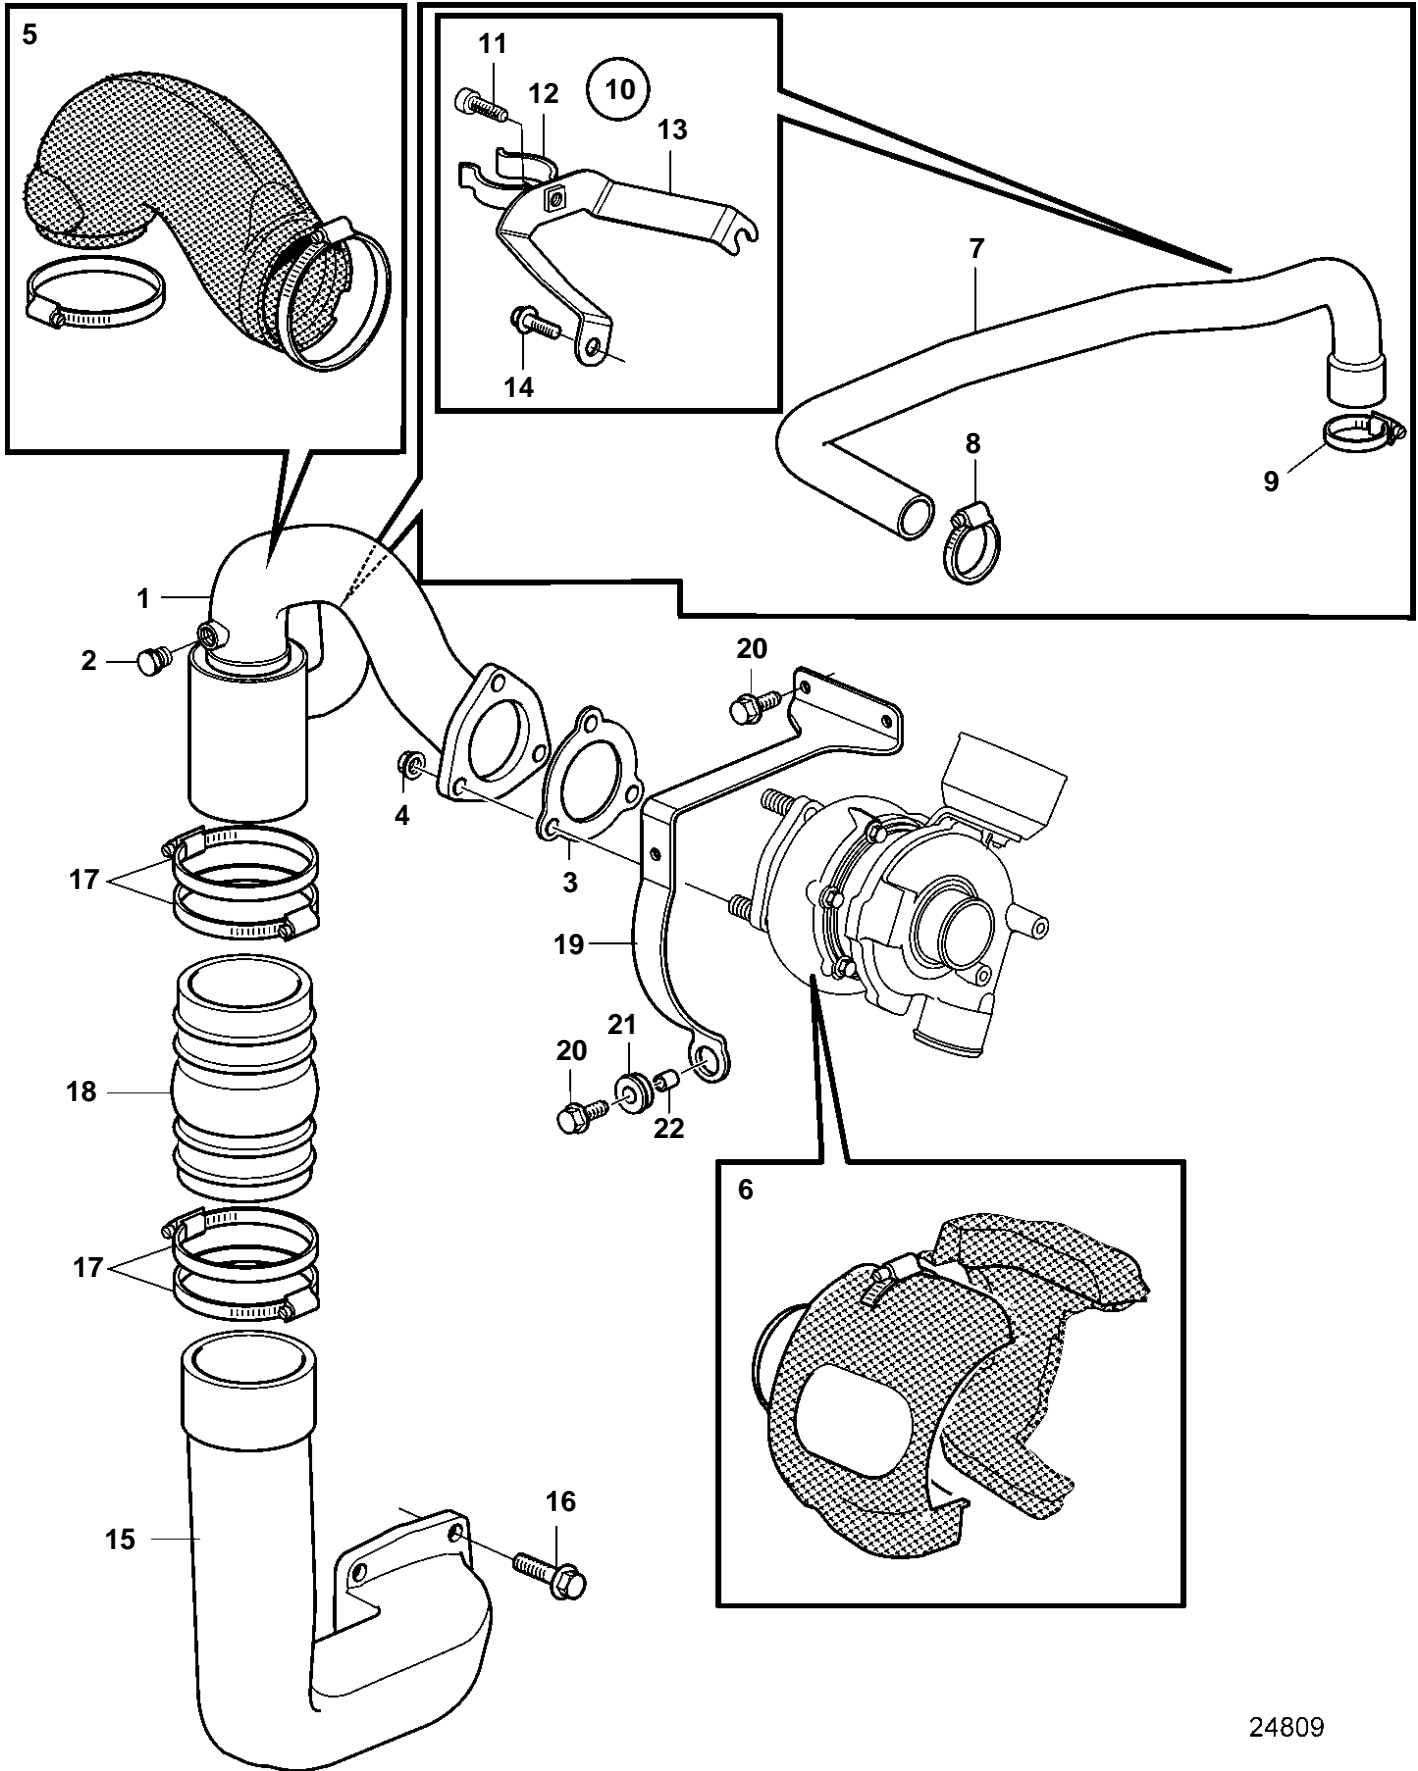

D3-140A-D, D3-170A-D, D3-200A-D, D3-220A-D

24809

D3-140A-D, D3-170A-D, D3-200A-D, D3-220A-D

REF	PART NO.	QTY	DESCRIPTION	NOTES
1	21192127	1	Exhaust pipe	
2	981749	1	· Plug	
3	1275549	1	Gasket	
4	981152	3	Flange nut	
5	21141219	1	Heat shield	
6	21141216	1	Heat shield	
7	21104921	1	Hose	Heat exchanger-exhaust riser.
8	994561	1	Hose clamp	
9	994562	1	Hose clamp	
10	21299239	1	Bracket	
11	948746	1	· Flange screw	
12	3843835	1	· Clip	
13	21299241	1	· Bracket	
14		1	Flange screw	
15	21190796	1	Exhaust pipe	
16	3841928	4	Screw	
17	853012	4	Hose clamp	
18	3863450	1	Bellows	
19	21441559	1	Bracket	
20	946440	3	Flange screw	
21	992404	1	Grommet	
22	40005089	1	Spacer	