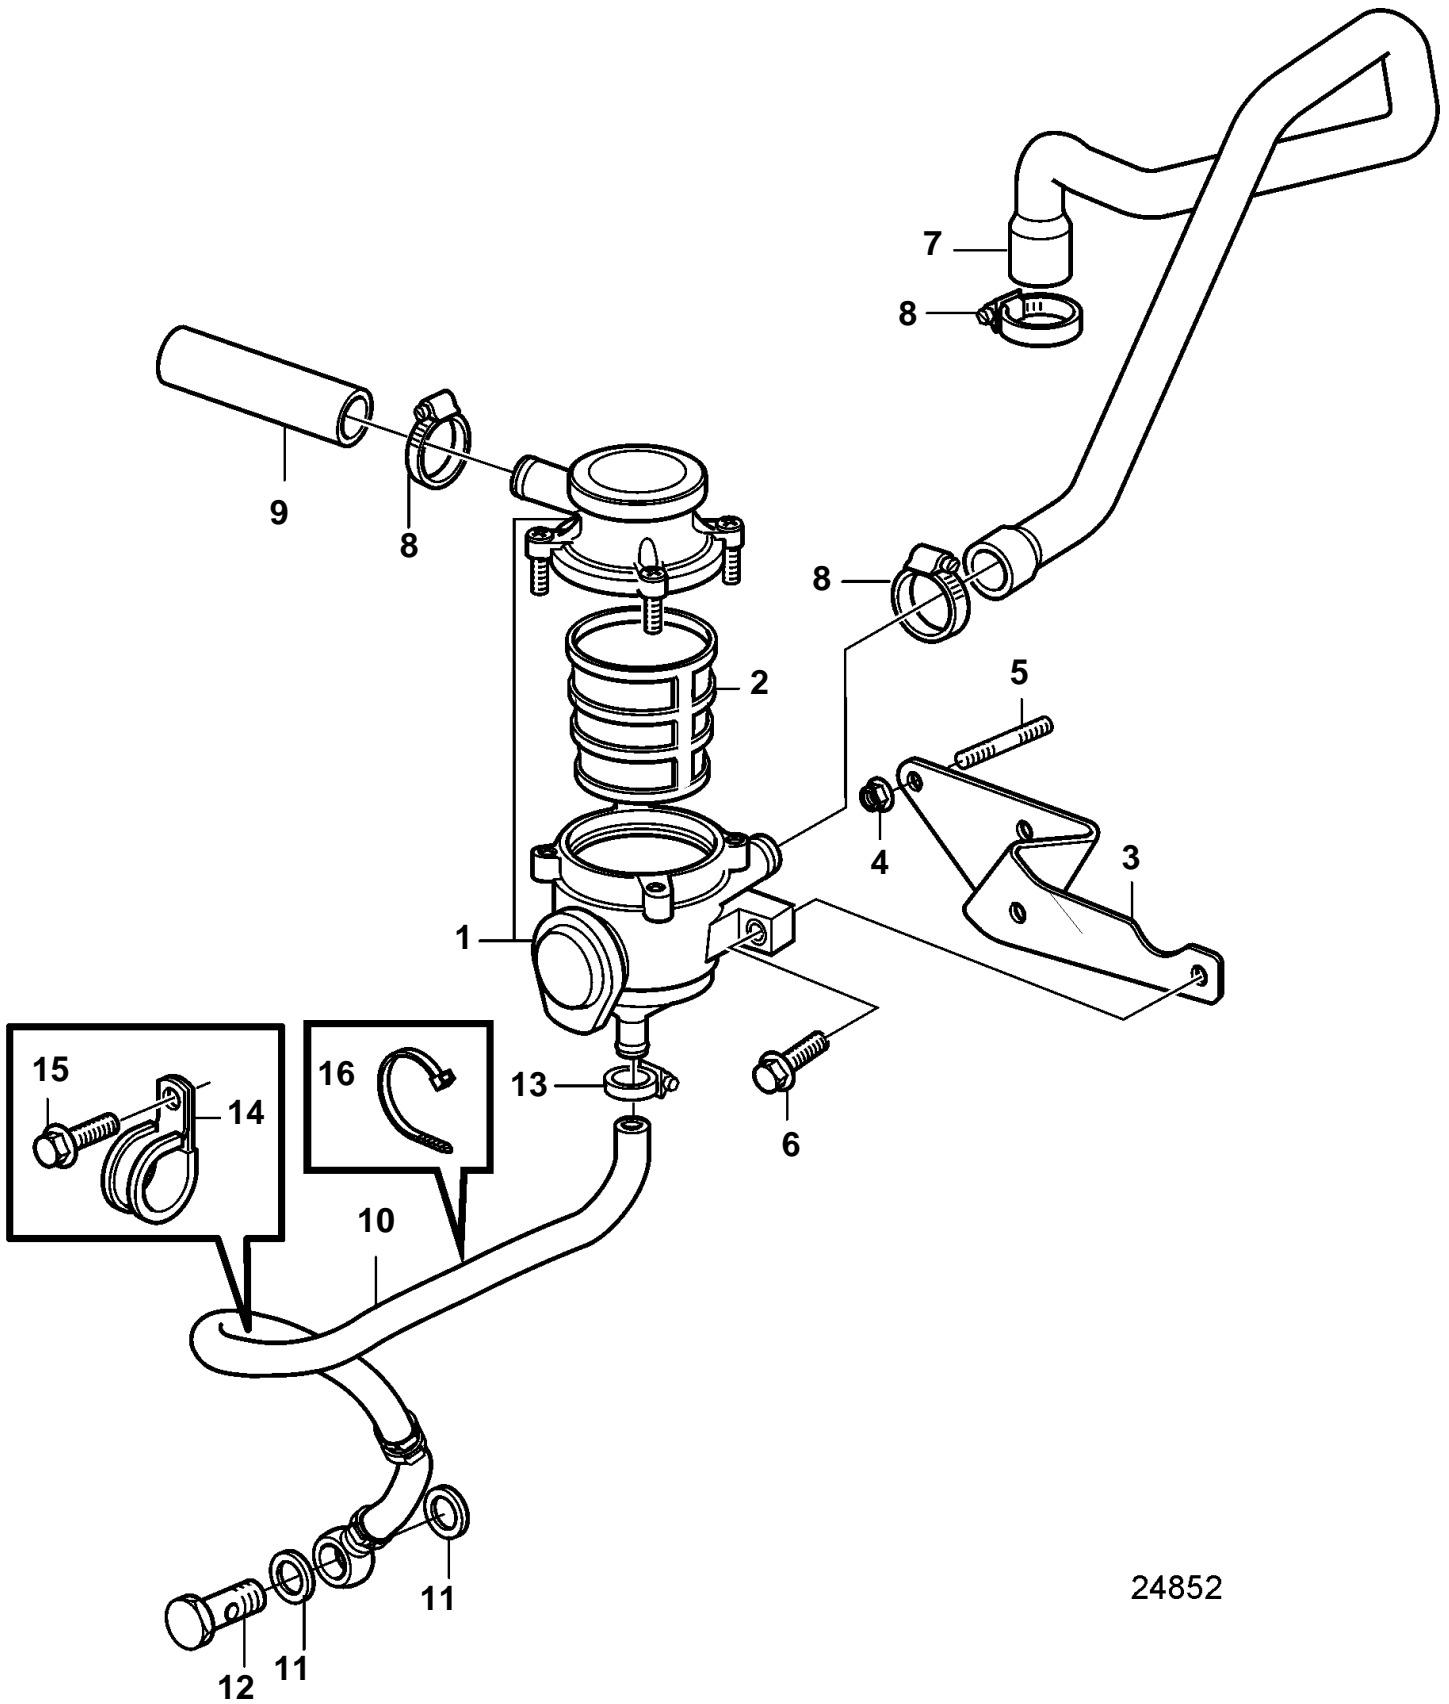

D3-110I-D, D3-140A-D, D3-150I-D, D3-170A-D, D3-170I-D, D3-200A-D, D3-200I-D, D3-220A-D, D3-220I-D

24852

D3-110I-D, D3-140A-D, D3-150I-D, D3-170A-D, D3-170I-D, D3-200A-D, D3-200I-D, D3-220A-D, D3-220I-D

REF	PART NO.	QTY	DESCRIPTION	NOTES
1	21360804	1	Oil trap	
2	21368879	1	Insert	
3	21353287	1	Bracket	
4	945408	3	Flange nut	
5	953060	3	Stud	
6	946671	2	Flange screw	M8x30mm
7	21353366	1	Hose	
8	961664	3	Hose clamp	
9	949995	1	Hose	
10	21461603	1	Hose assembly	
11	11998	2	Gasket	
12	26013	1	Hollow screw	
13	961664	1	Hose clamp	
14	952631	1	Clamp	
15	946544	1	Flange screw	M6x16mm
16	948211	1	Cable tie	