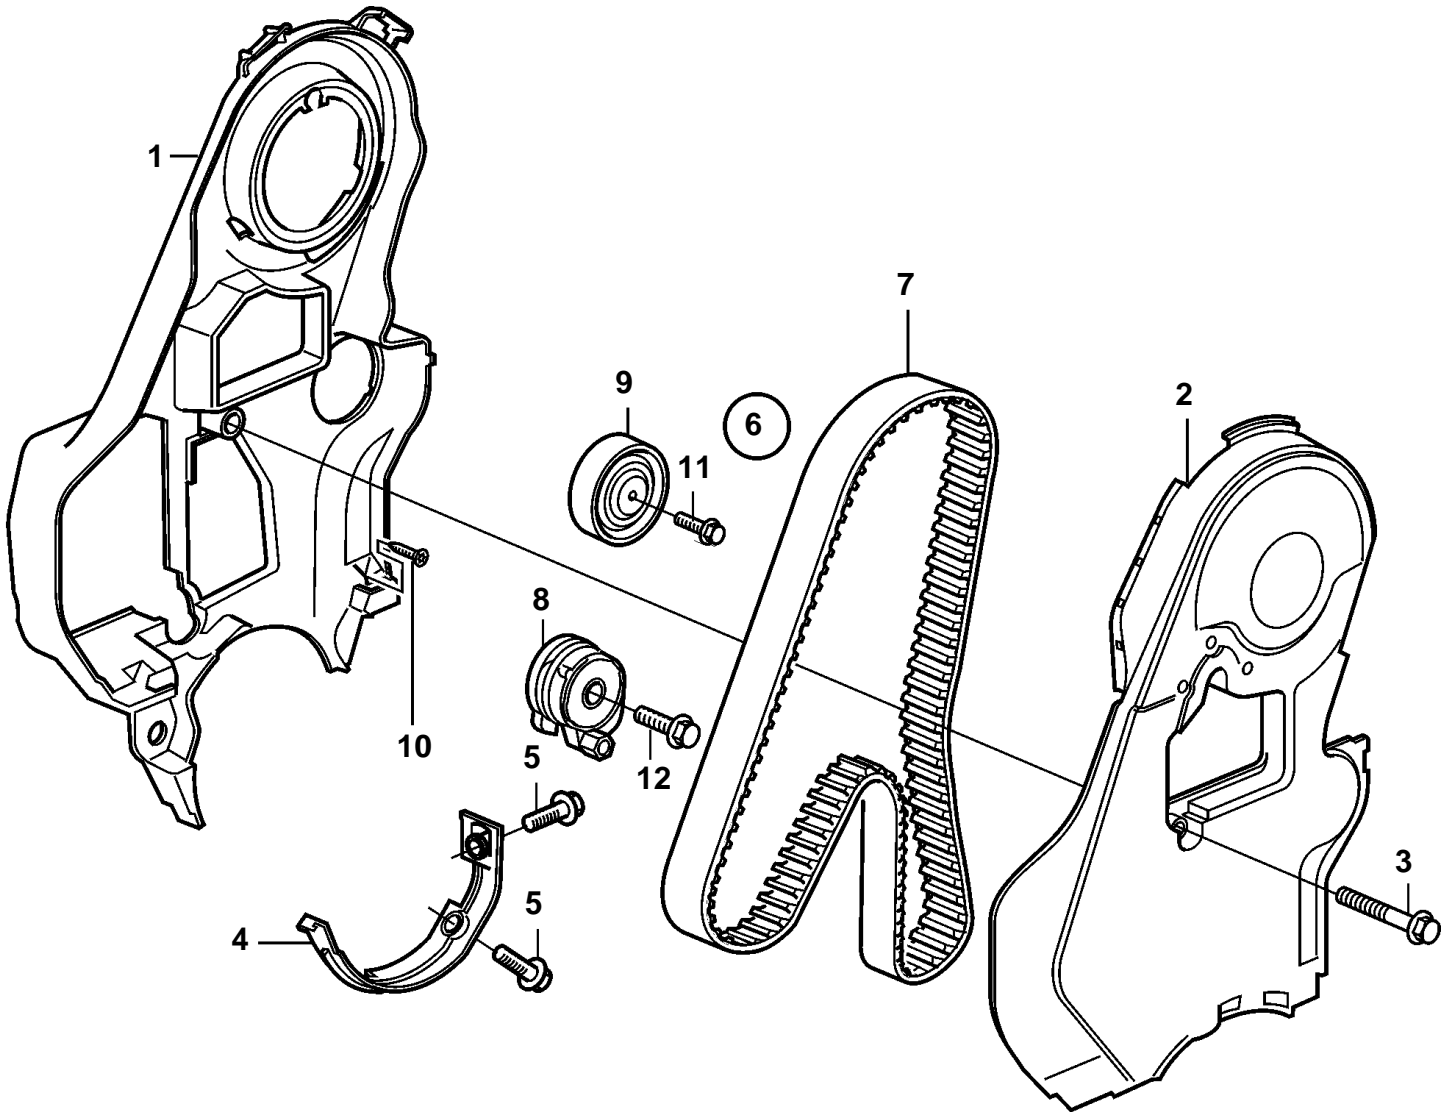

D3-110I-D, D3-140A-D, D3-150I-D, D3-170A-D, D3-170I-D, D3-200A-D, D3-200I-D, D3-220A-D, D3-220I-D

25030

D3-110I-D, D3-140A-D, D3-150I-D, D3-170A-D, D3-170I-D, D3-200A-D, D3-200I-D, D3-220A-D, D3-220I-D

REF	PART NO.	QTY	DESCRIPTION	NOTES
1	8658108	1	Belt protector	REAR
2	8658107	1	Belt protector	FRONT
3	985254	1	Flange screw	
4	30757554	1	Belt protector	LOWER
5	985254	2	Flange screw	
6	31258305	1	Tooth belt	
7	31258306	1	· Tooth belt	
8	30731774	1	· Tensioner	
9	8692561	1	· Idler pulley	
10	986387	3	6 point socket screw	
11	985374	1	Flange screw	
12	987498	1	Sems screw	