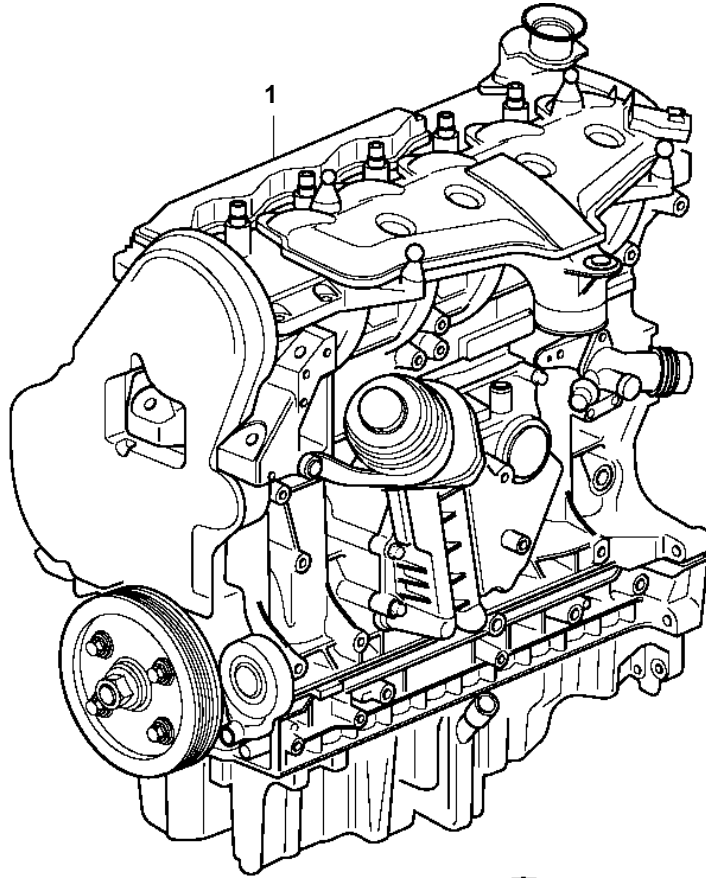

D3-110I-D, D3-140A-D, D3-150I-D, D3-170A-D, D3-170I-D, D3-200A-D, D3-200I-D, D3-220A-D, D3-220I-D

24794

D3-110I-D, D3-140A-D, D3-150I-D, D3-170A-D, D3-170I-D, D3-200A-D, D3-200I-D, D3-220A-D, D3-220I-D

REF	PART NO.	QTY	DESCRIPTION
1	3801382	1	Engine