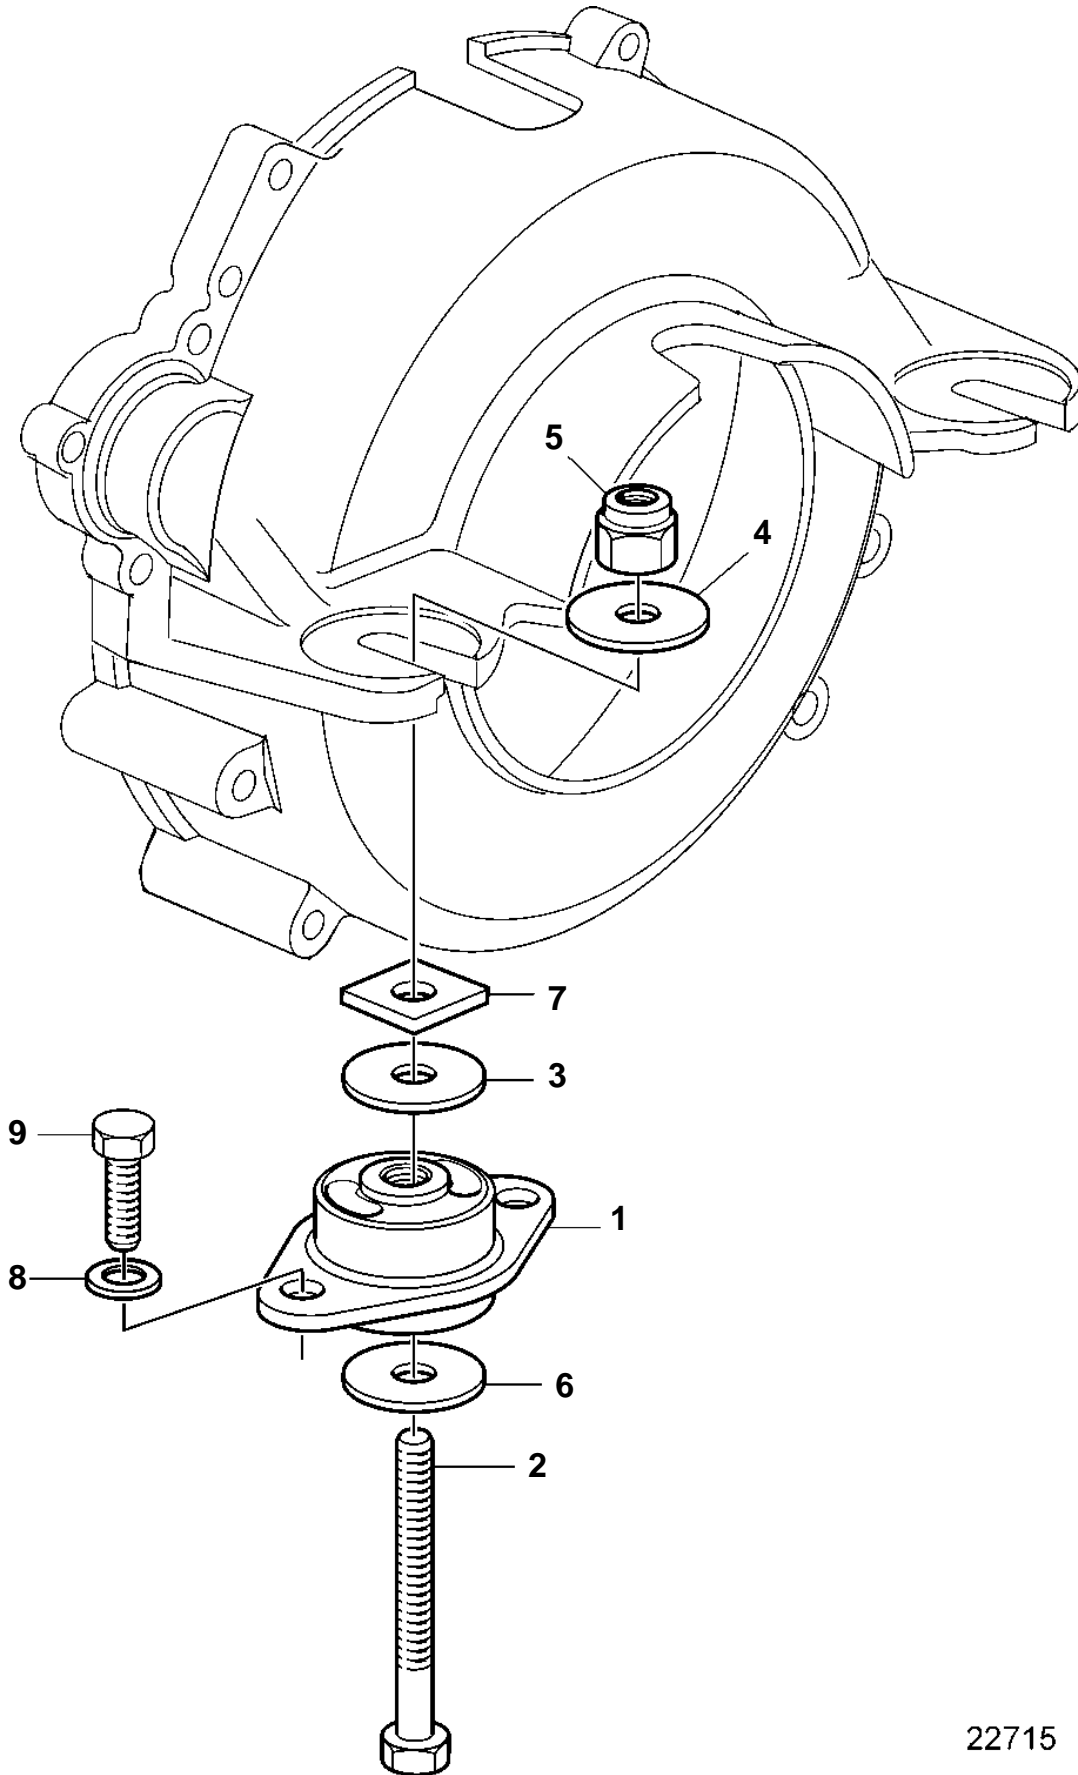

D3-140A-D, D3-170A-D, D3-200A-D, D3-220A-D

22715

D3-140A-D, D3-170A-D, D3-200A-D, D3-220A-D

REF	PART NO.	QTY	DESCRIPTION
1	3812266	1	Rubber cushion
2	3587962	1	Screw
3	3852622	1	Washer
4	3852540	1	Washer
5	3862657	1	Nut
6	3852542	1	Washer
7	3852539	1	Square nut
8		2	Washer
9	959968	2	Hexagon screw