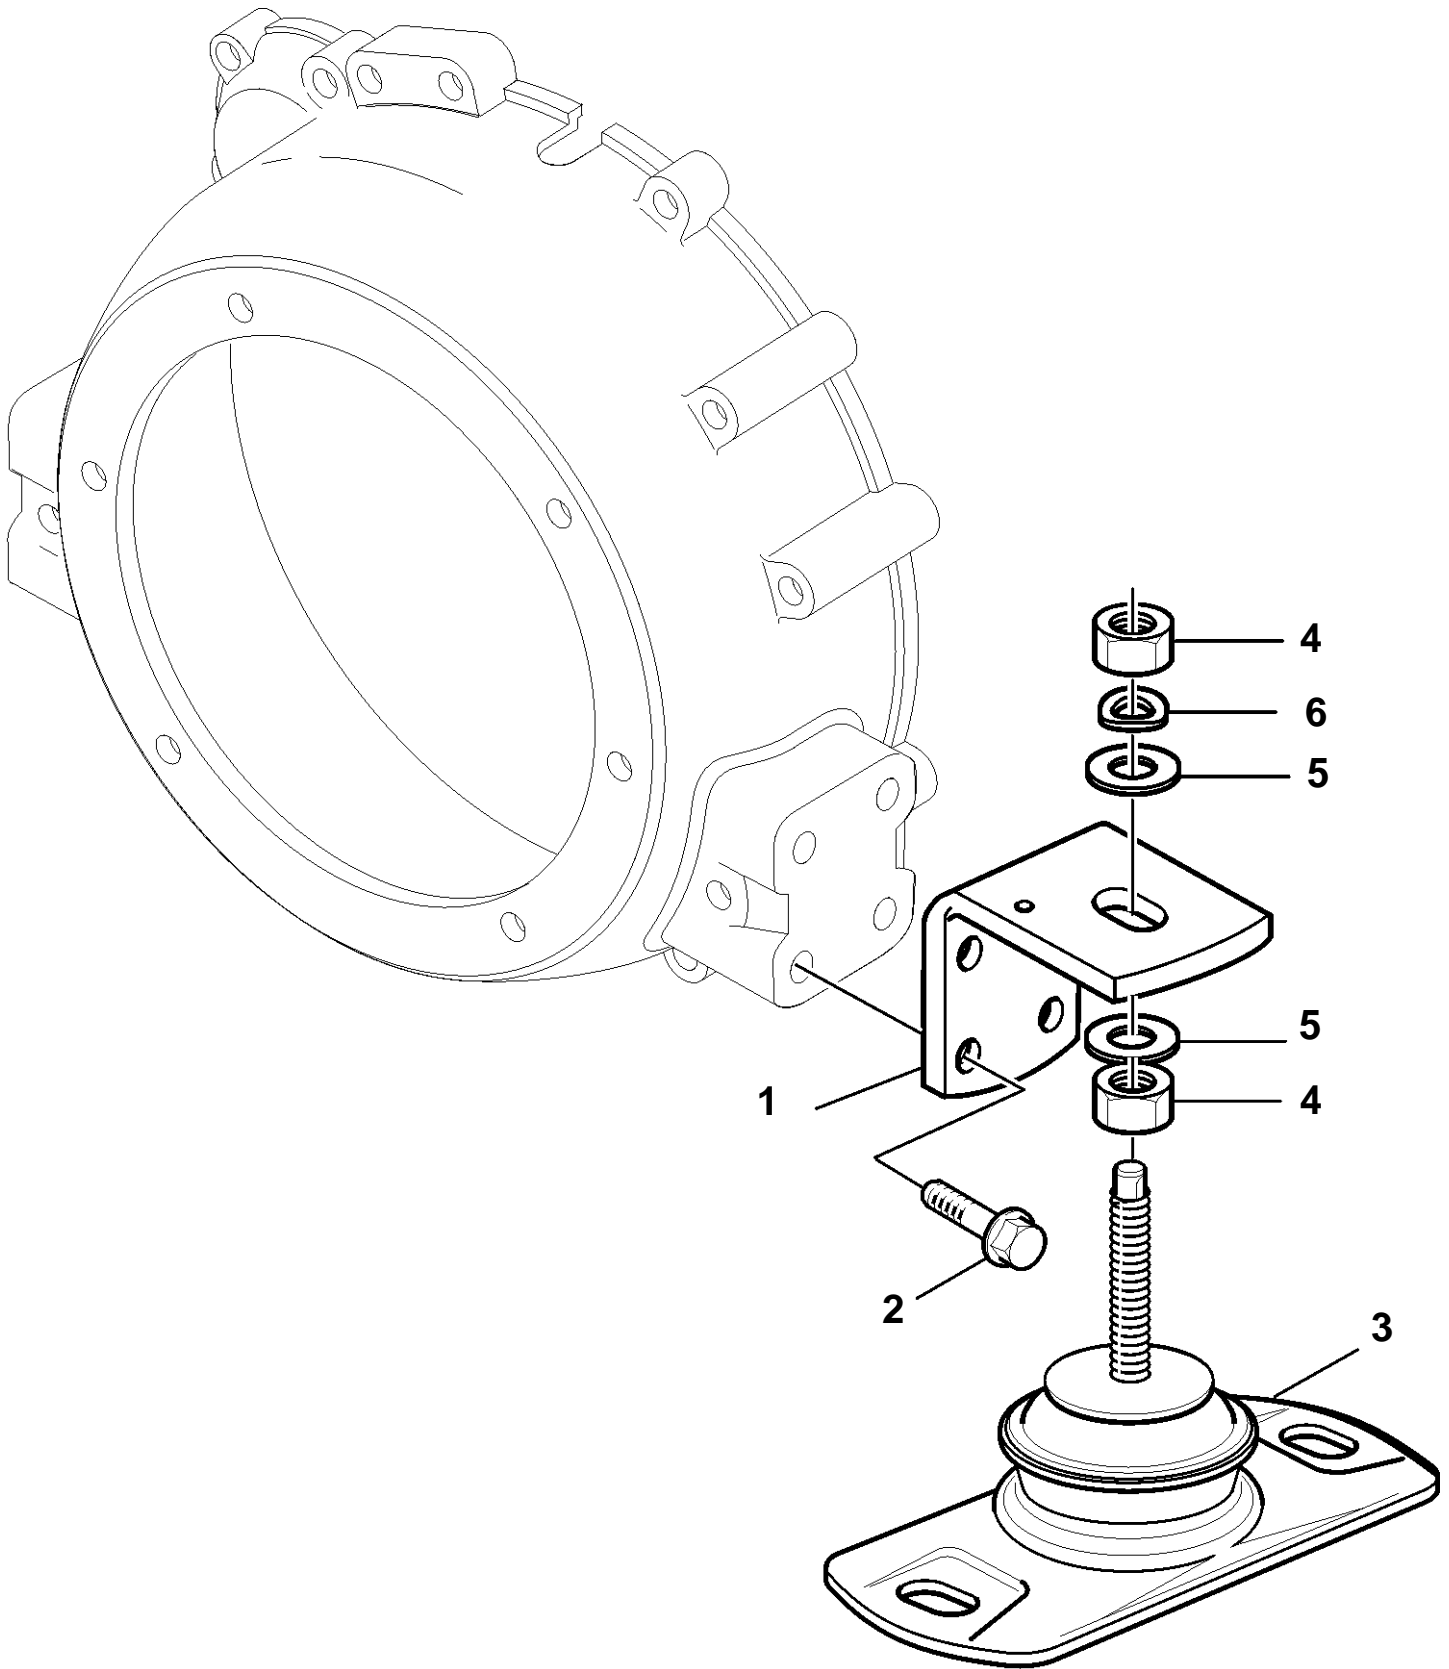

D3-110I-D, D3-150I-D, D3-170I-D, D3-200I-D, D3-220I-D

24789

D3-110I-D, D3-150I-D, D3-170I-D, D3-200I-D, D3-220I-D

REF	PART NO.	QTY	DESCRIPTION	NOTES
1	3589825	2	Bracket	
2	965193	8	Flange screw	M12x50mm
3	21141907	2	Rubber cushion	
4	955806	4	Hexagon nut	M18
5	955901	4	Washer	
6	941913	2	Spring washer	