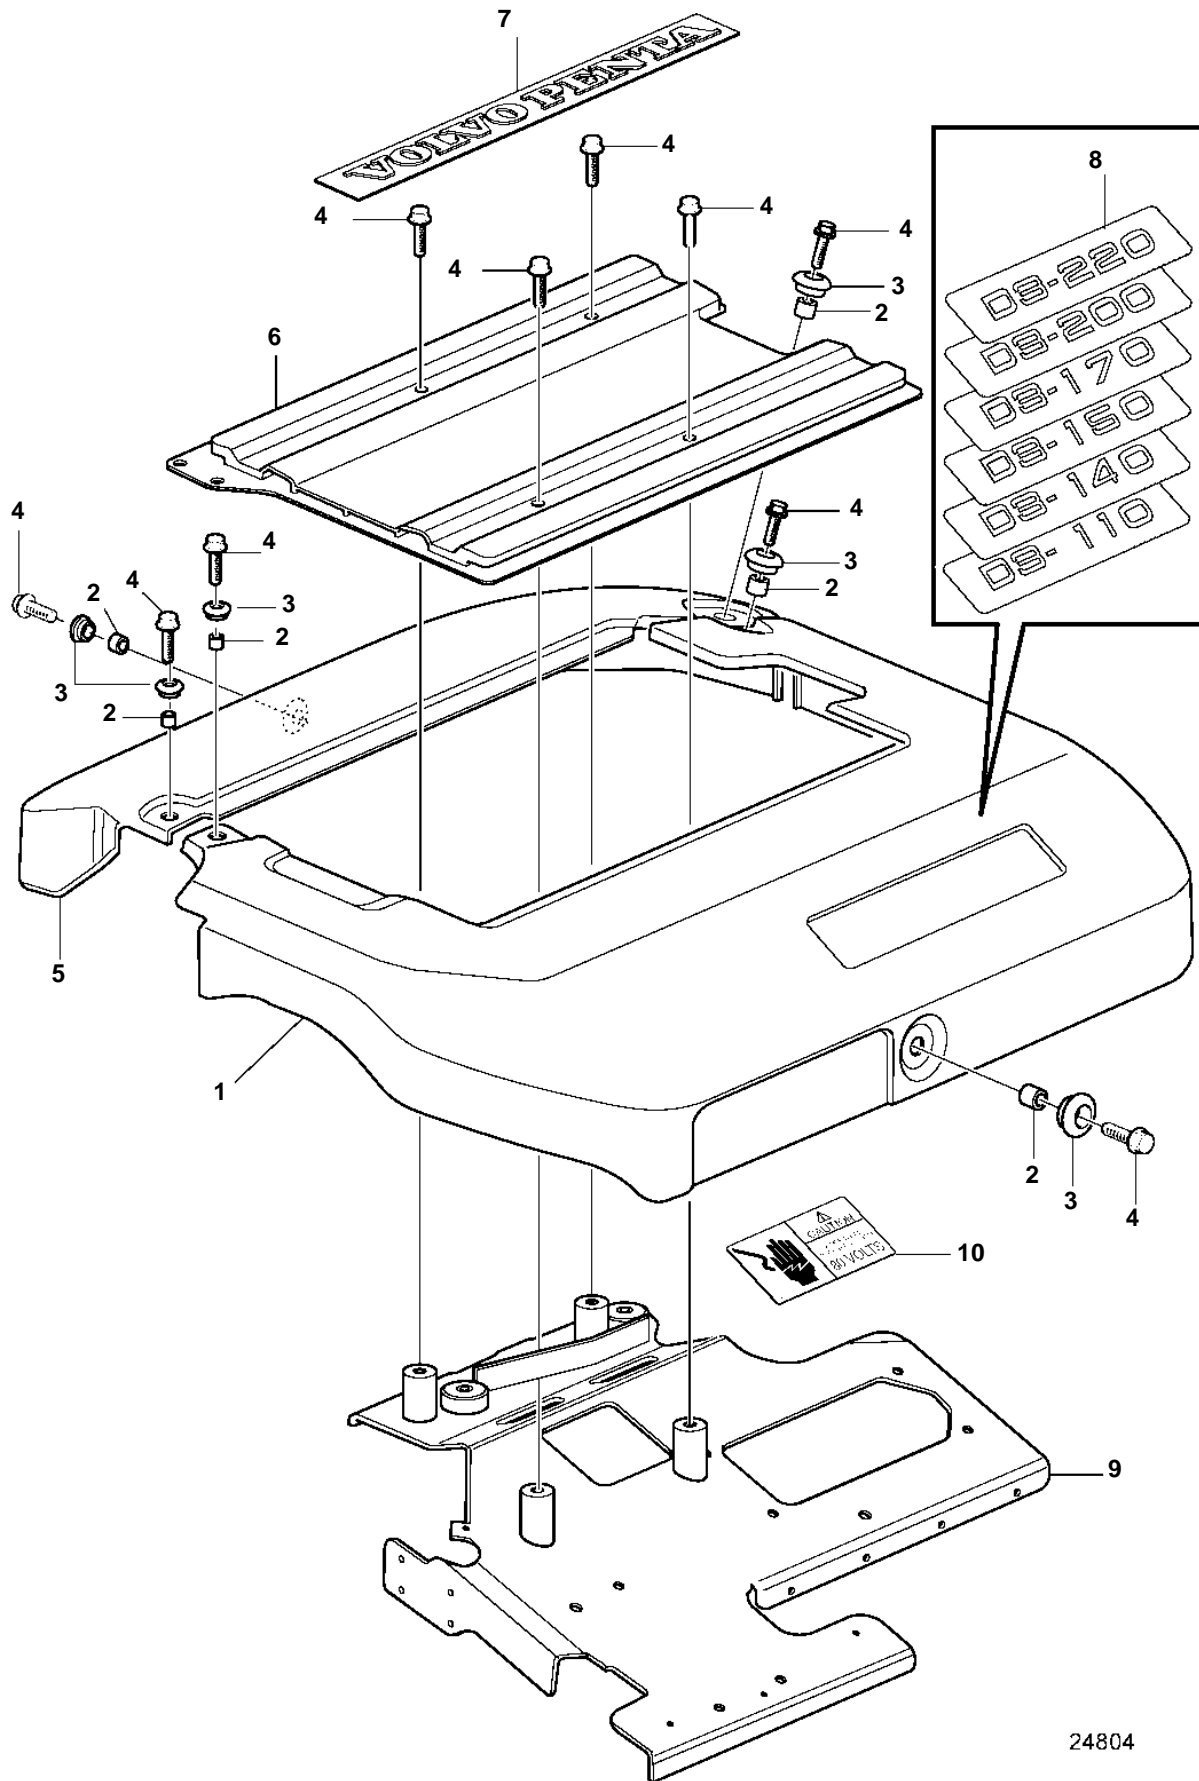

D3-110I-D, D3-140A-D, D3-150I-D, D3-170A-D, D3-170I-D, D3-200A-D, D3-200I-D, D3-220A-D, D3-220I-D

D3-110I-D, D3-140A-D, D3-150I-D, D3-170A-D, D3-170I-D, D3-200A-D, D3-200I-D, D3-220A-D, D3-220I-D

| REF | PART NO. | QTY | DESCRIPTION | NOTES |
|-----|----------|-----|---------------|---------|
| 1 | 21231496 | 1 | Engine casing | |
| 2 | 40005089 | 3 | · Spacer | |
| 3 | 992404 | 3 | · Grommet | |
| 4 | 945444 | 10 | Flange screw | M8x25mm |
| 5 | 21231498 | 1 | Engine casing | |
| 6 | 21231632 | 1 | Plate | |
| 7 | 21311345 | 1 | Decal | |
| 8 | 21223157 | 1 | Decal | D3-110 |
| | 21225043 | 1 | Decal | D3-140 |
| | 21223159 | 1 | Decal | D3-150 |
| | 21223160 | 1 | Decal | D3-170 |
| | 21223161 | 1 | Decal | D3-200 |
| | 21223162 | 1 | Decal | D3-220 |
| 9 | 21441946 | 1 | Bracket | |
| 10 | 3807239 | 1 | Decal | |