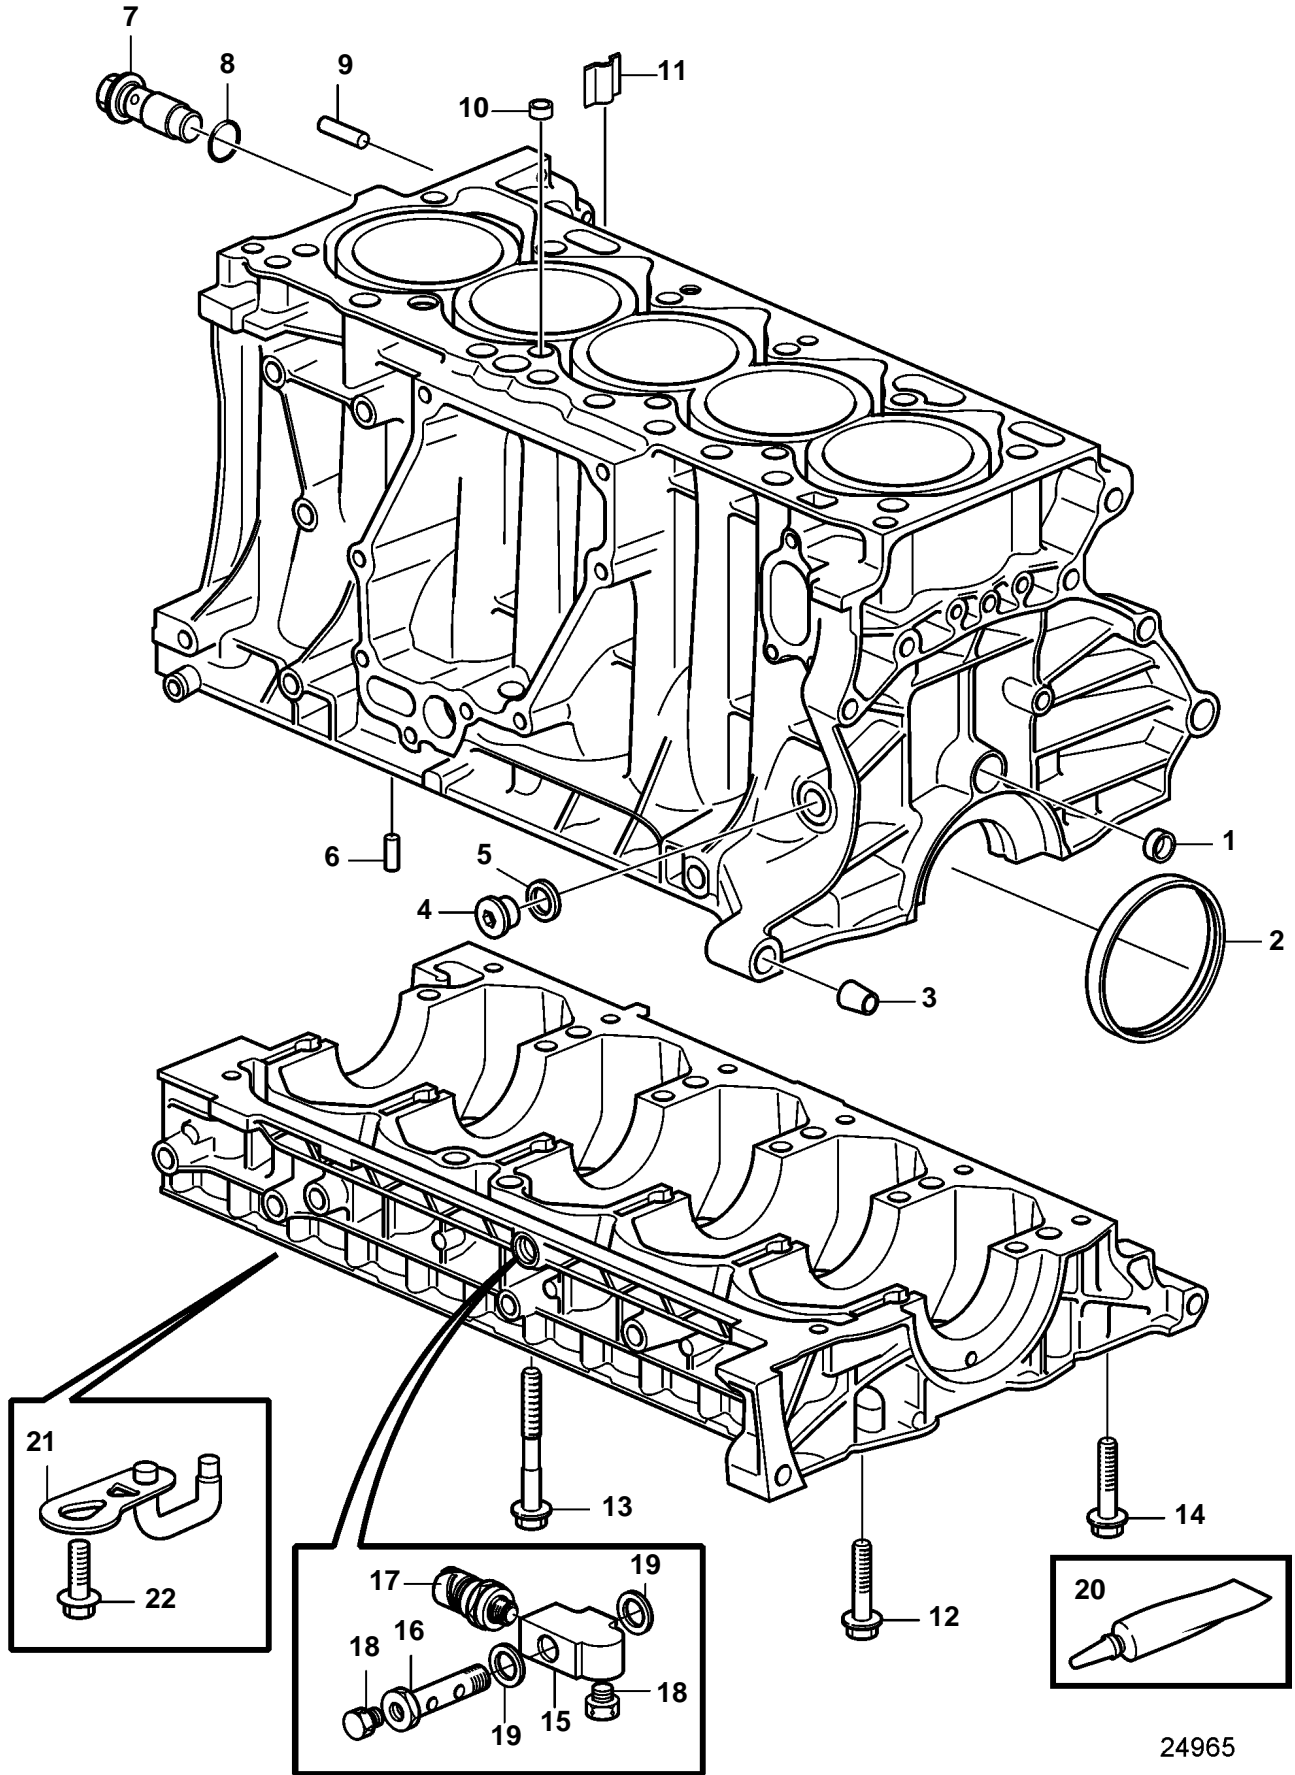

D3-110I-D, D3-140A-D, D3-150I-D, D3-170A-D, D3-170I-D, D3-200A-D, D3-200I-D, D3-220A-D, D3-220I-D

D3-110I-D, D3-140A-D, D3-150I-D, D3-170A-D, D3-170I-D, D3-200A-D, D3-200I-D, D3-220A-D, D3-220I-D

REF	PART NO.	QTY	DESCRIPTION	NOTES
1	8687868	1	Cap plug	
2	9458178	1	Sealing ring	
3	1256394	2	Guide sleeve	
4	30713237	1	Plug	
5	11996	1	Gasket	
6	1383730	5	Locating pin	
7	30750943	1	Piston cooling valve	
8	11998	1	Gasket	
9	950542	2	Pin	
10	1366129	2	Guide sleeve	
11	8631501	1	Guide rail	
12	987736	5	Flange screw	M7x70mm
13	1256343	12	Screw	M10x117mm
14	987962	12	Flange screw	M8x70mm
15	21379273	1	Connection block	
16	21449352	1	Adapter	
17	21302639	1	Pressure sensor	
18	981749	2	Plug	
19	969011	2	Gasket	
20	1161059	X	Sealing compound	
21	30750790	5	Piston cooling jet	
22	975880	5	Flange screw	