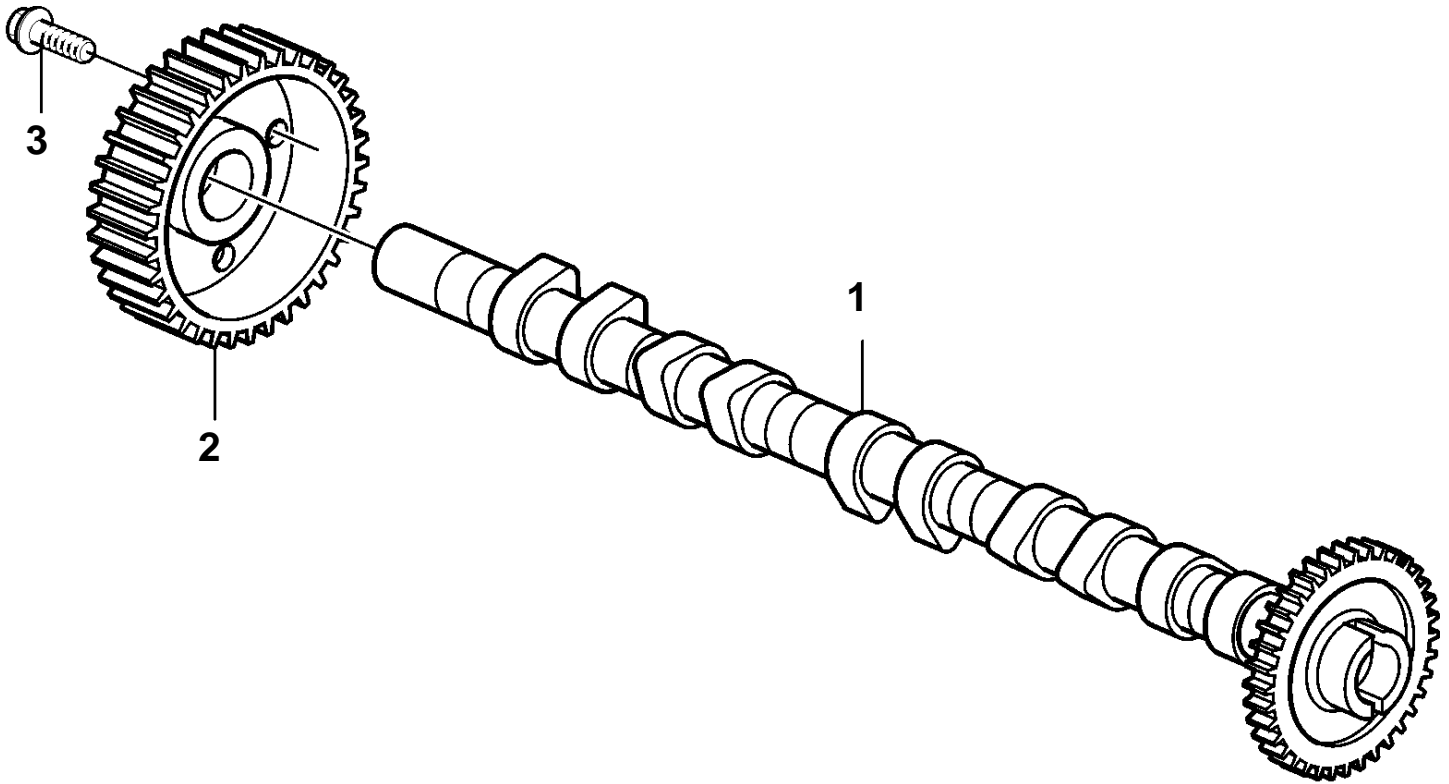

D3-110I-D, D3-140A-D, D3-150I-D, D3-170A-D, D3-170I-D, D3-200A-D, D3-200I-D, D3-220A-D, D3-220I-D

24848

D3-110I-D, D3-140A-D, D3-150I-D, D3-170A-D, D3-170I-D, D3-200A-D, D3-200I-D, D3-220A-D, D3-220I-D

REF	PART NO.	QTY	DESCRIPTION
1	30777262	1	Camshaft, intake
	31216227	1	Camshaft, exhaust
2	8642804	1	Gear pulley
3	985373	4	Screw