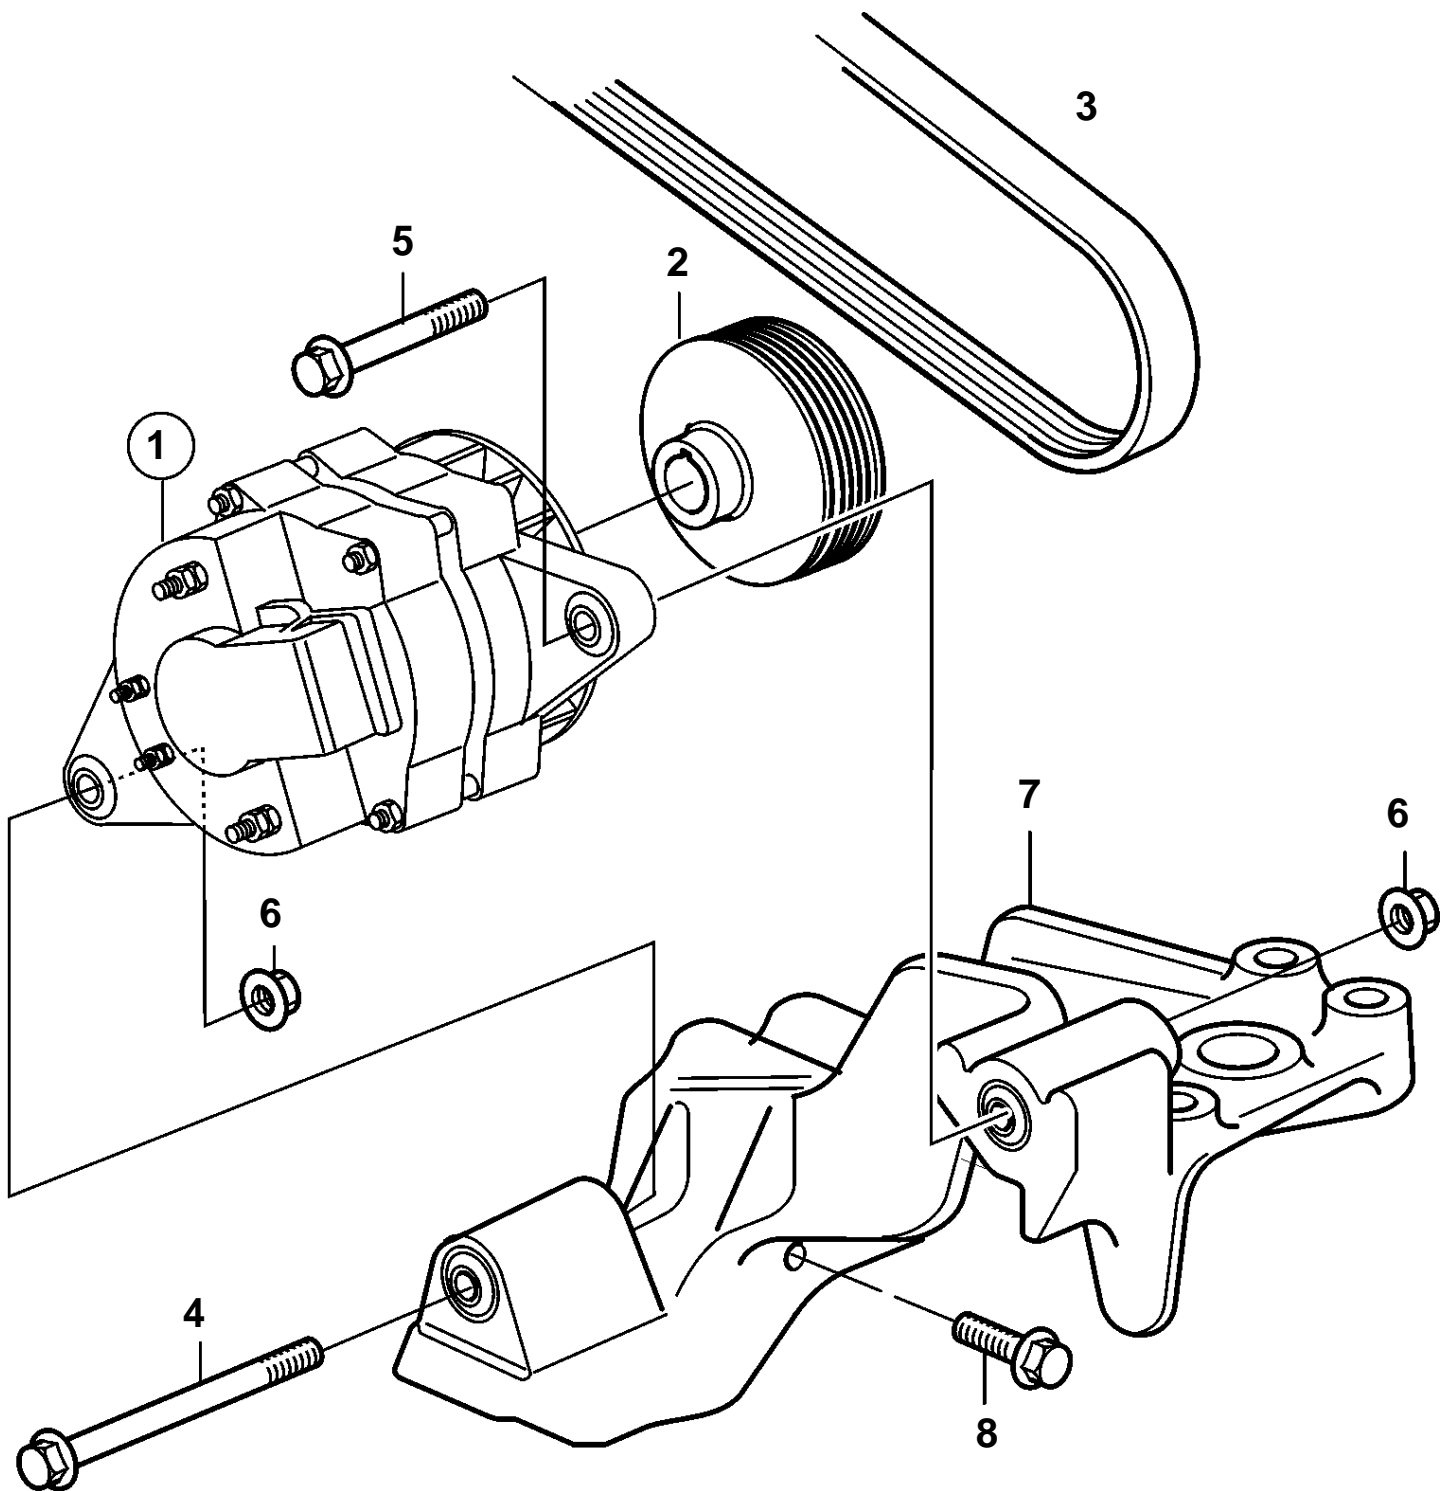

D3-110I-D, D3-140A-D, D3-150I-D, D3-170A-D, D3-170I-D, D3-200A-D, D3-200I-D, D3-220A-D, D3-220I-D

24923

D3-110I-D, D3-140A-D, D3-150I-D, D3-170A-D, D3-170I-D, D3-200A-D, D3-200I-D, D3-220A-D, D3-220I-D

REF	PART NO.	QTY	DESCRIPTION	NOTES
1	21379294	1	Kit	
2	21348063	1	· Pulley	
3	21141198	1	· V-ribbed belt	
4	993179	1	· Flange screw	M12x150mm
5	946474	1	· Flange screw	M12x120mm
6	971096	2	· Flange nut	
7	21337445	1	Engine bracket	LEFT
8	984652	3	Flange screw	M8x90mm