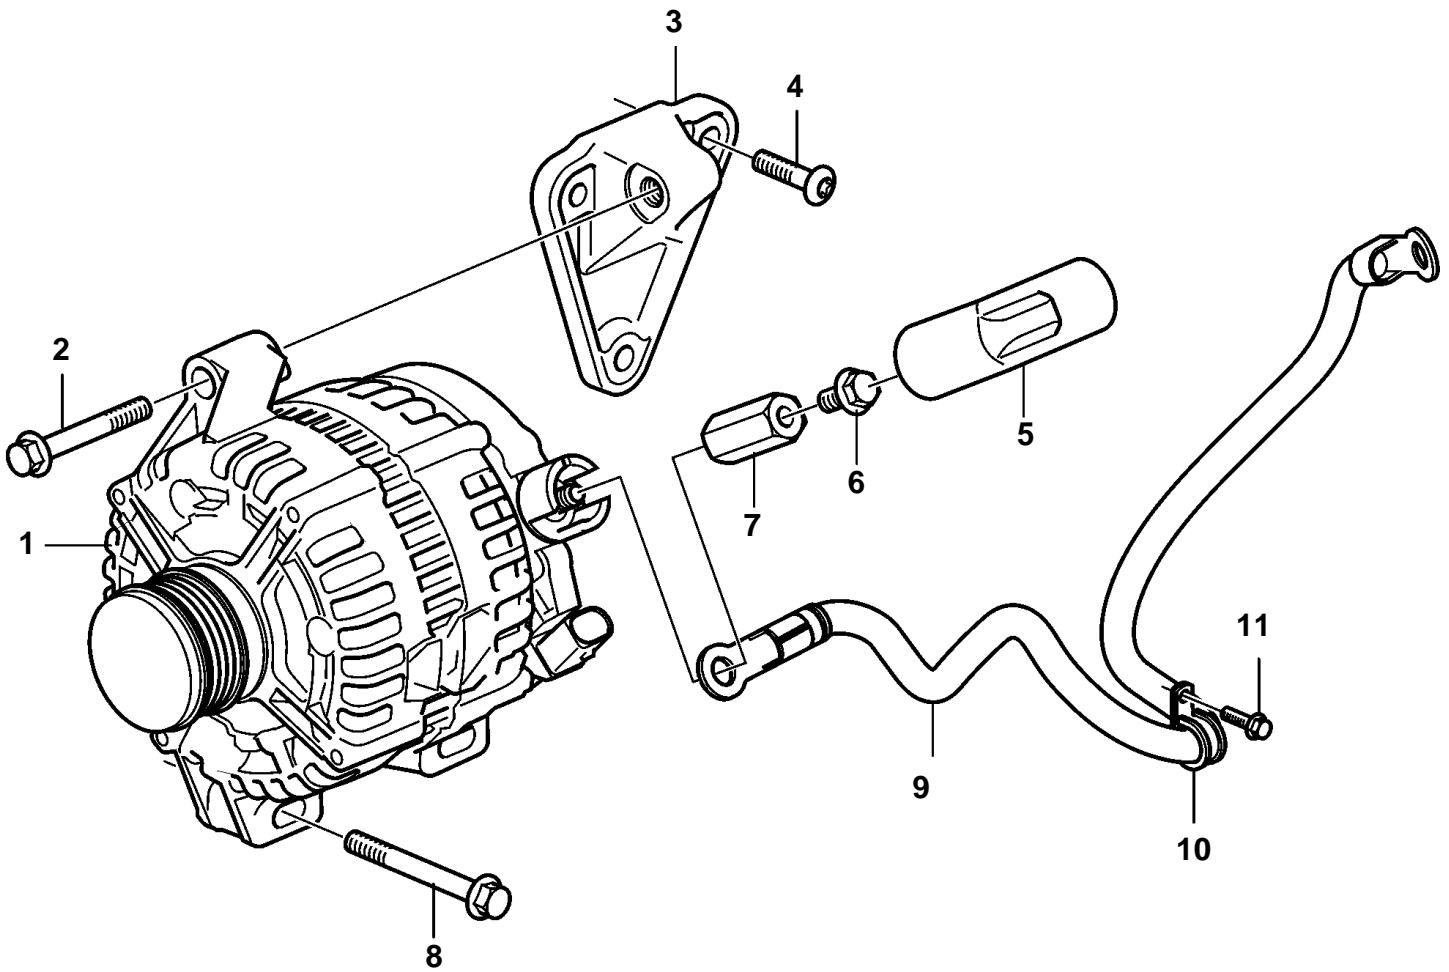

D3-110I-D, D3-140A-D, D3-150I-D, D3-170A-D, D3-170I-D, D3-200A-D, D3-200I-D, D3-220A-D, D3-220I-D

25003

D3-110I-D, D3-140A-D, D3-150I-D, D3-170A-D, D3-170I-D, D3-200A-D, D3-200I-D, D3-220A-D, D3-220I-D

REF	PART NO.	QTY	DESCRIPTION	NOTES
1	30667118	1	Alternator	
2	965180	1	Flange screw	M8x60mm
3	21141333	1	Bracket	
4	969601	3	6 point socket screw	M8x30mm
5	855798	1	Protecting sleeve	
6	947107	1	Flange screw	M18x12mm
7	855798	1	Protecting sleeve	
8	984651	2	Flange screw	
9	21398171	1	Cable	Alternator - Starter motor
10	952626	1	Clamp	
11	945358	1	Flange screw	