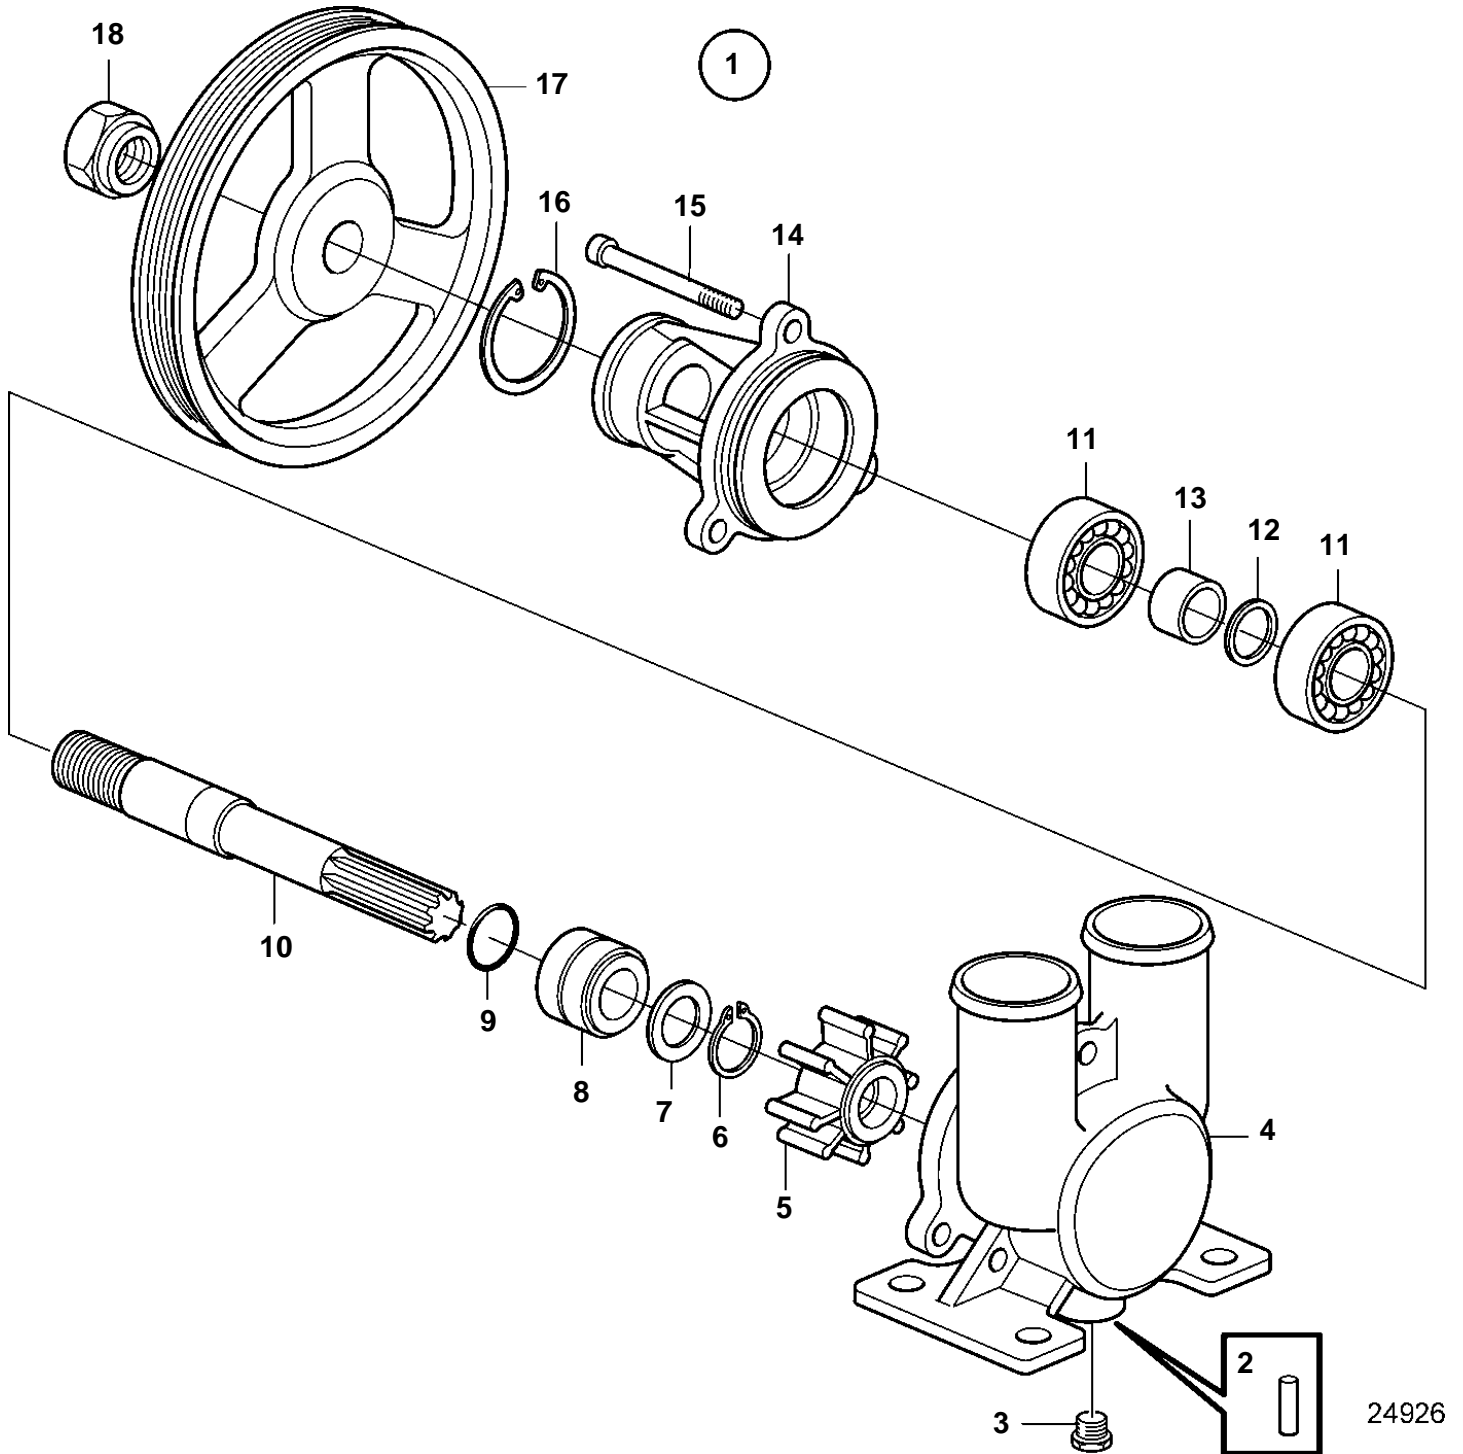

D3-110I-D, D3-140A-D, D3-150I-D, D3-170A-D, D3-170I-D, D3-200A-D, D3-200I-D, D3-220A-D, D3-220I-D

D3-110I-D, D3-140A-D, D3-150I-D, D3-170A-D, D3-170I-D, D3-200A-D, D3-200I-D, D3-220A-D, D3-220I-D

REF	PART NO.	QTY	DESCRIPTION	SEE SEC.
1	21379102	1	Sea water pump	
2	21379172	2	· Spring pin	
3	982363	1	· Plug	
4		1	· Housing	
5	21381693	1	· Impeller kit	35801
6	809444	1	· Lock ring	
7	3583988	1	· Washer	
8		1	· Sealing ring	
9	925057	1	· O-ring	
10		1	· Shaft	
11	181800	2	· Ball bearing	
12	914451	1	· Snap ring	
13	21379143	1	· Spacer	
14		1	· Bearing housing	
15		3	· Hex. socket screw	
16	914523	1	· Snap ring	
17		1	· Pulley	
18		1		