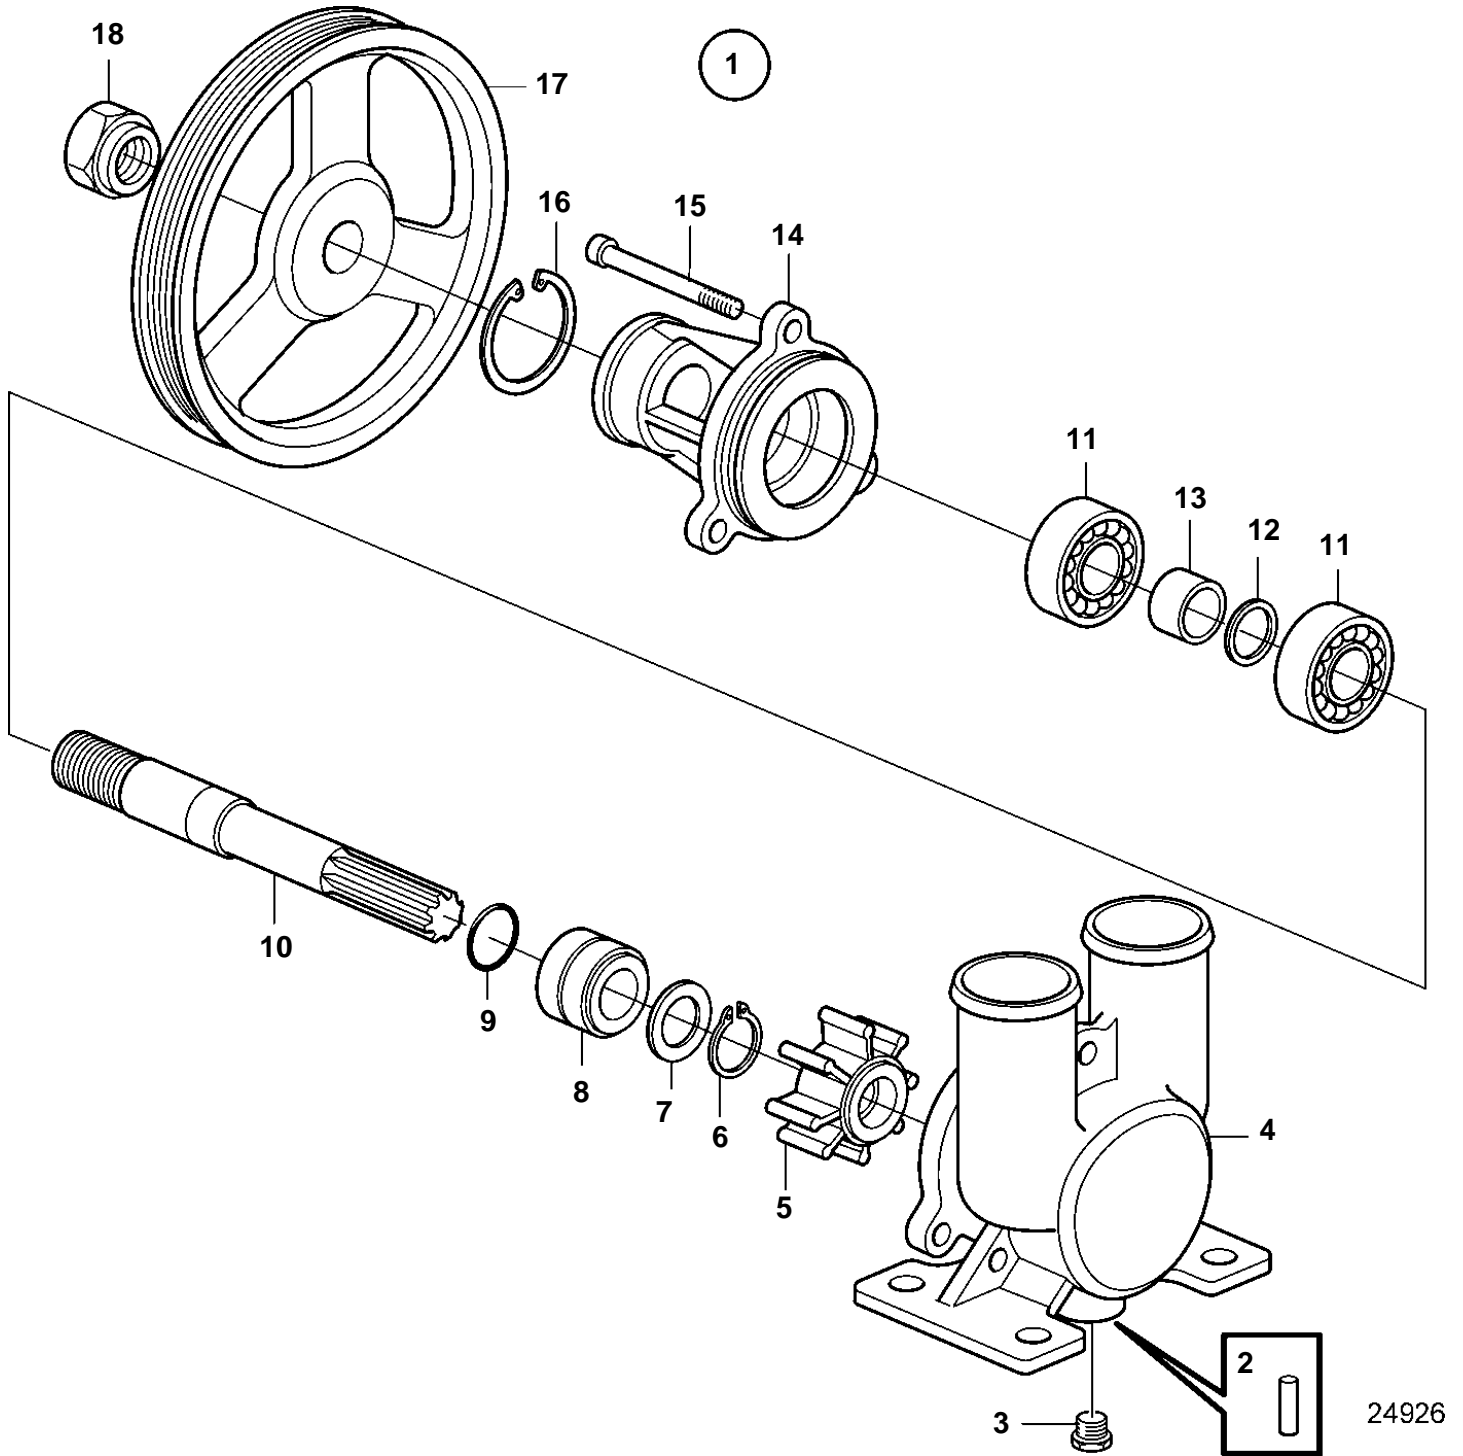

D3-110I-D, D3-140A-D, D3-150I-D, D3-170A-D, D3-170I-D, D3-200A-D, D3-200I-D, D3-220A-D, D3-220I-D

D3-110I-D, D3-140A-D, D3-150I-D, D3-170A-D, D3-170I-D, D3-200A-D, D3-200I-D, D3-220A-D, D3-220I-D

REF	PART NO.	QTY	DESCRIPTION	SEE SEC.
1	21379102	1	Sea water pump	
2	21379172	2	· Spring pin	
3	982363	1	· Plug	
4		1	· Housing	
5	21381693	1	· Impeller kit	35801
6	809444	1	· Lock ring	
7	3583988	1	· Washer	
8		1	· Sealing ring	
9	925057	1	· O-ring	
10		1	· Shaft	
11	181800	2	· Ball bearing	
12	914451	1	· Snap ring	
13	21379143	1	· Spacer	
14		1	· Bearing housing	
15		3	· Hex. socket screw	
16	914523	1	· Snap ring	
17		1	· Pulley	
18		1		