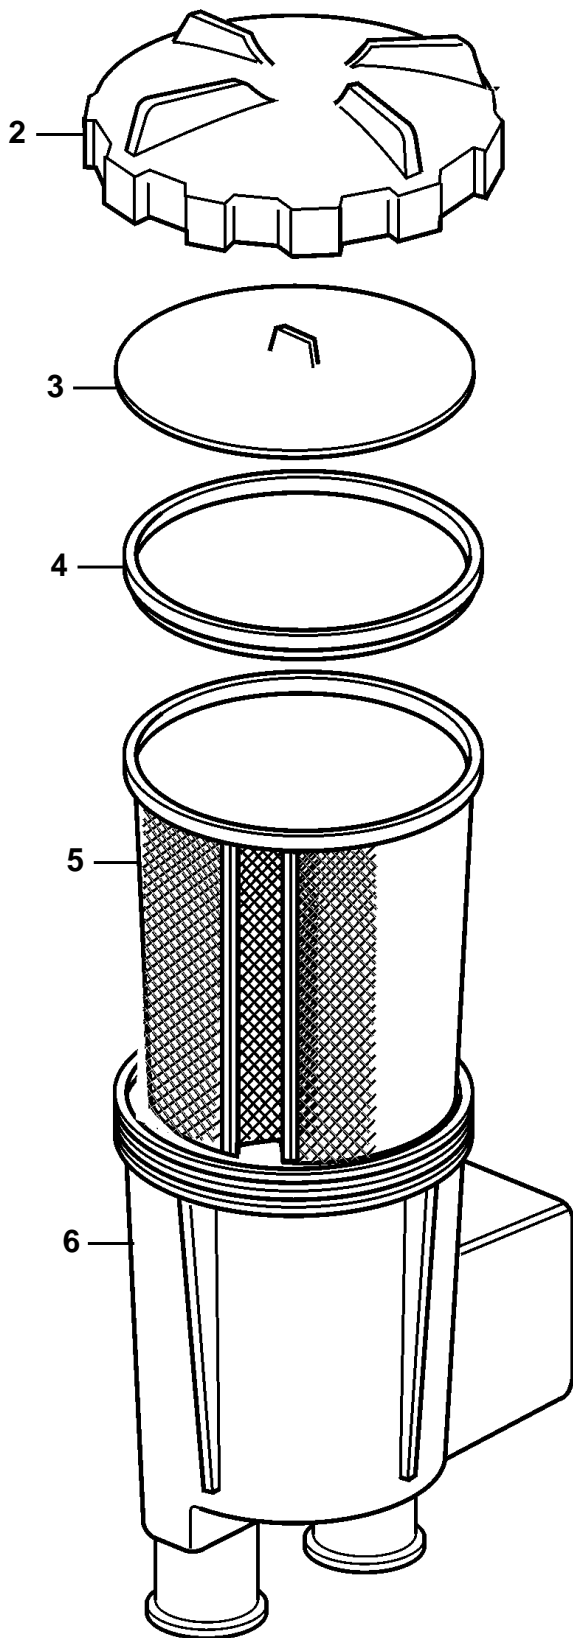

D3-140A-D, D3-170A-D, D3-200A-D, D3-220A-D

1

24786

D3-140A-D, D3-170A-D, D3-200A-D, D3-220A-D

REF	PART NO.	QTY	DESCRIPTION
1	860631	1	Sea water filter
2	842722	1	· Cover
3	842982	1	· Pressure plate
4	842724	1	· Sealing
5	860687	1	· Strainer
6		1	· Strainer housing