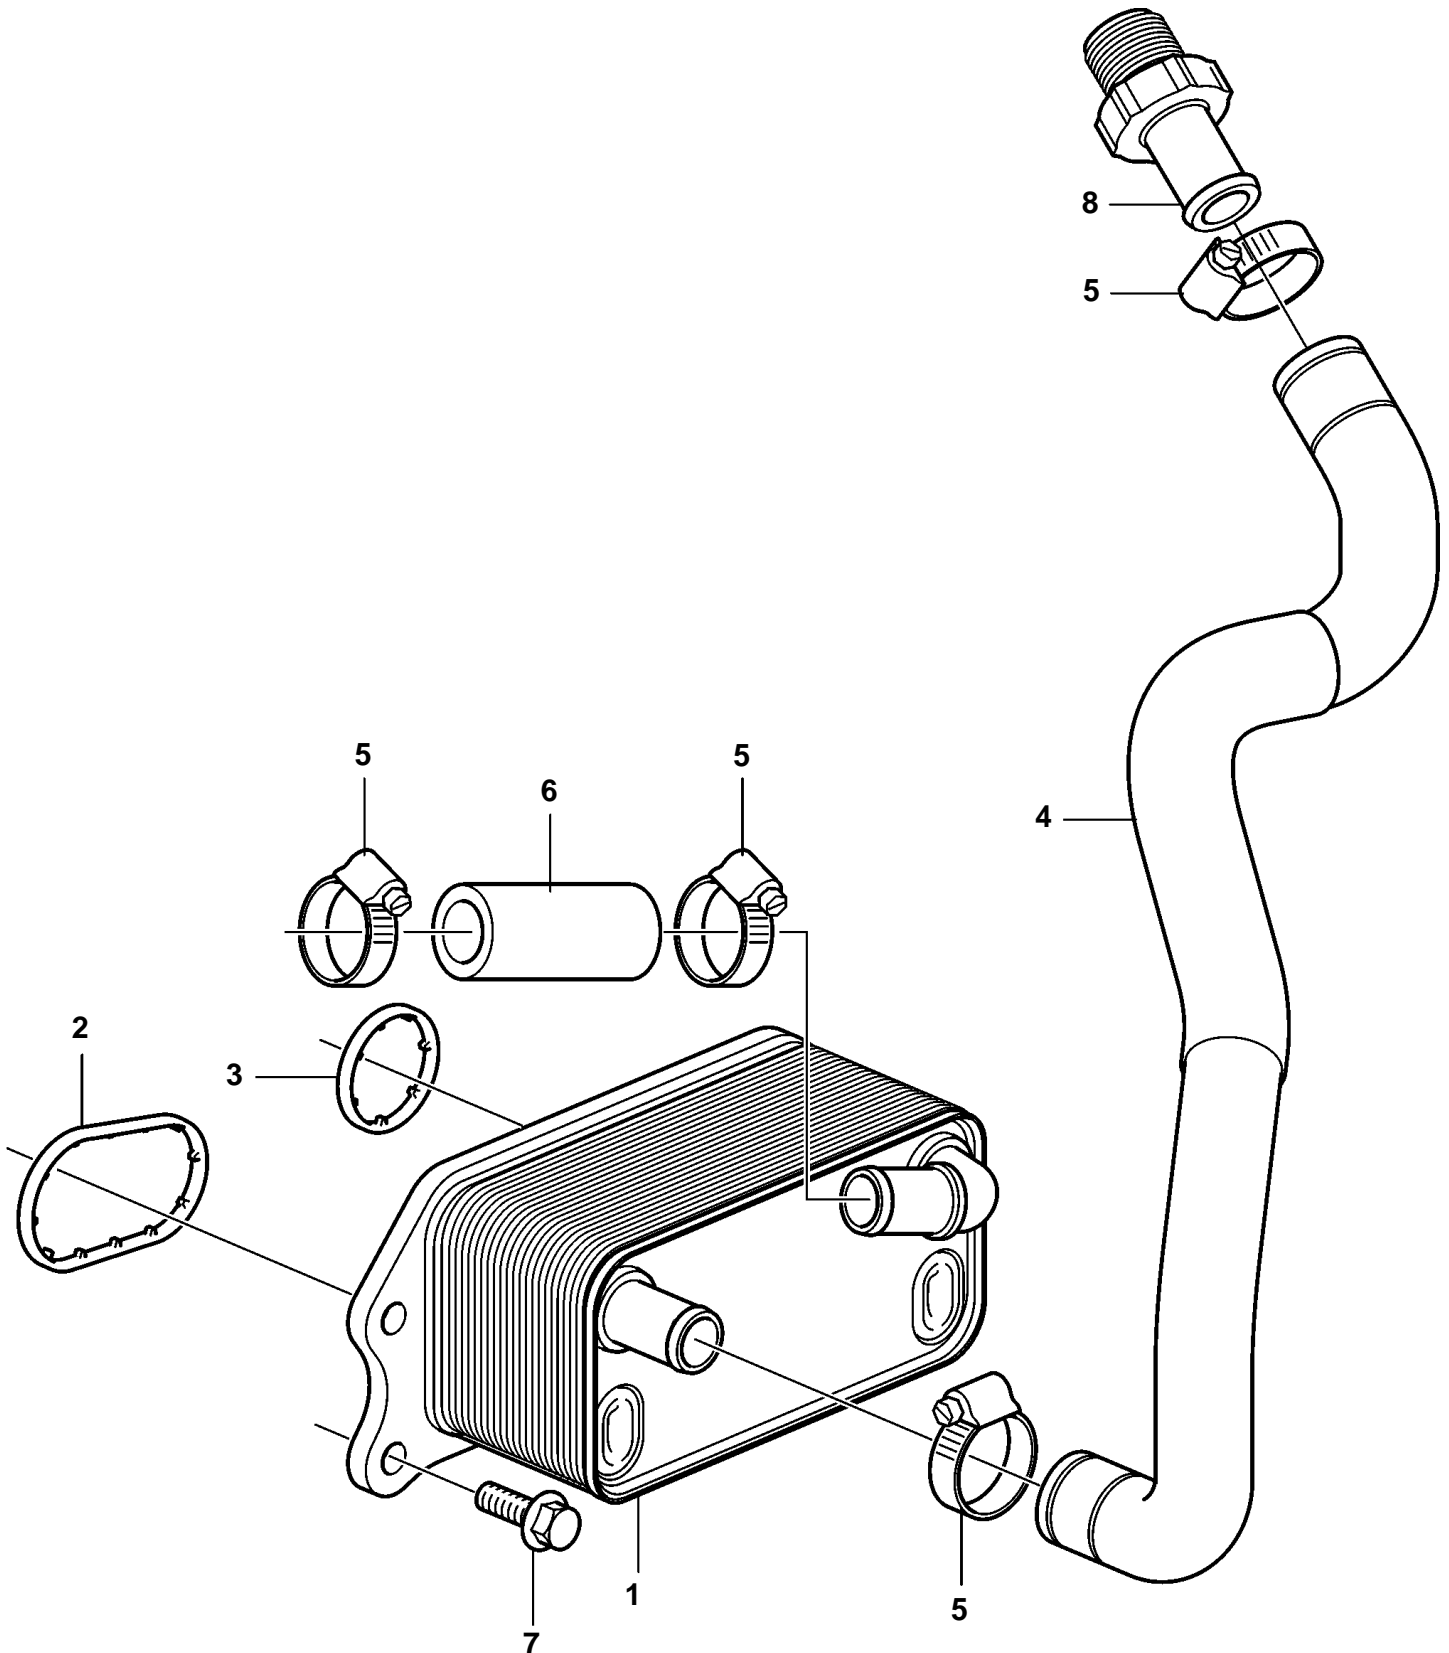

D3-110I-D, D3-140A-D, D3-150I-D, D3-170A-D, D3-170I-D, D3-200A-D, D3-200I-D, D3-220A-D, D3-220I-D

24838

D3-110I-D, D3-140A-D, D3-150I-D, D3-170A-D, D3-170I-D, D3-200A-D, D3-200I-D, D3-220A-D, D3-220I-D

REF	PART NO.	QTY	DESCRIPTION	NOTES
1	31286433	1	Oil cooler	
2	30774715	1	Sealing	
3	30637339	1	Sealing	
4	21309775	1	Hose	
5	961665	4	Hose clamp	
6	952969	1	Hose	
7	986318	4	6 point socket screw	M7x20mm
8		1		