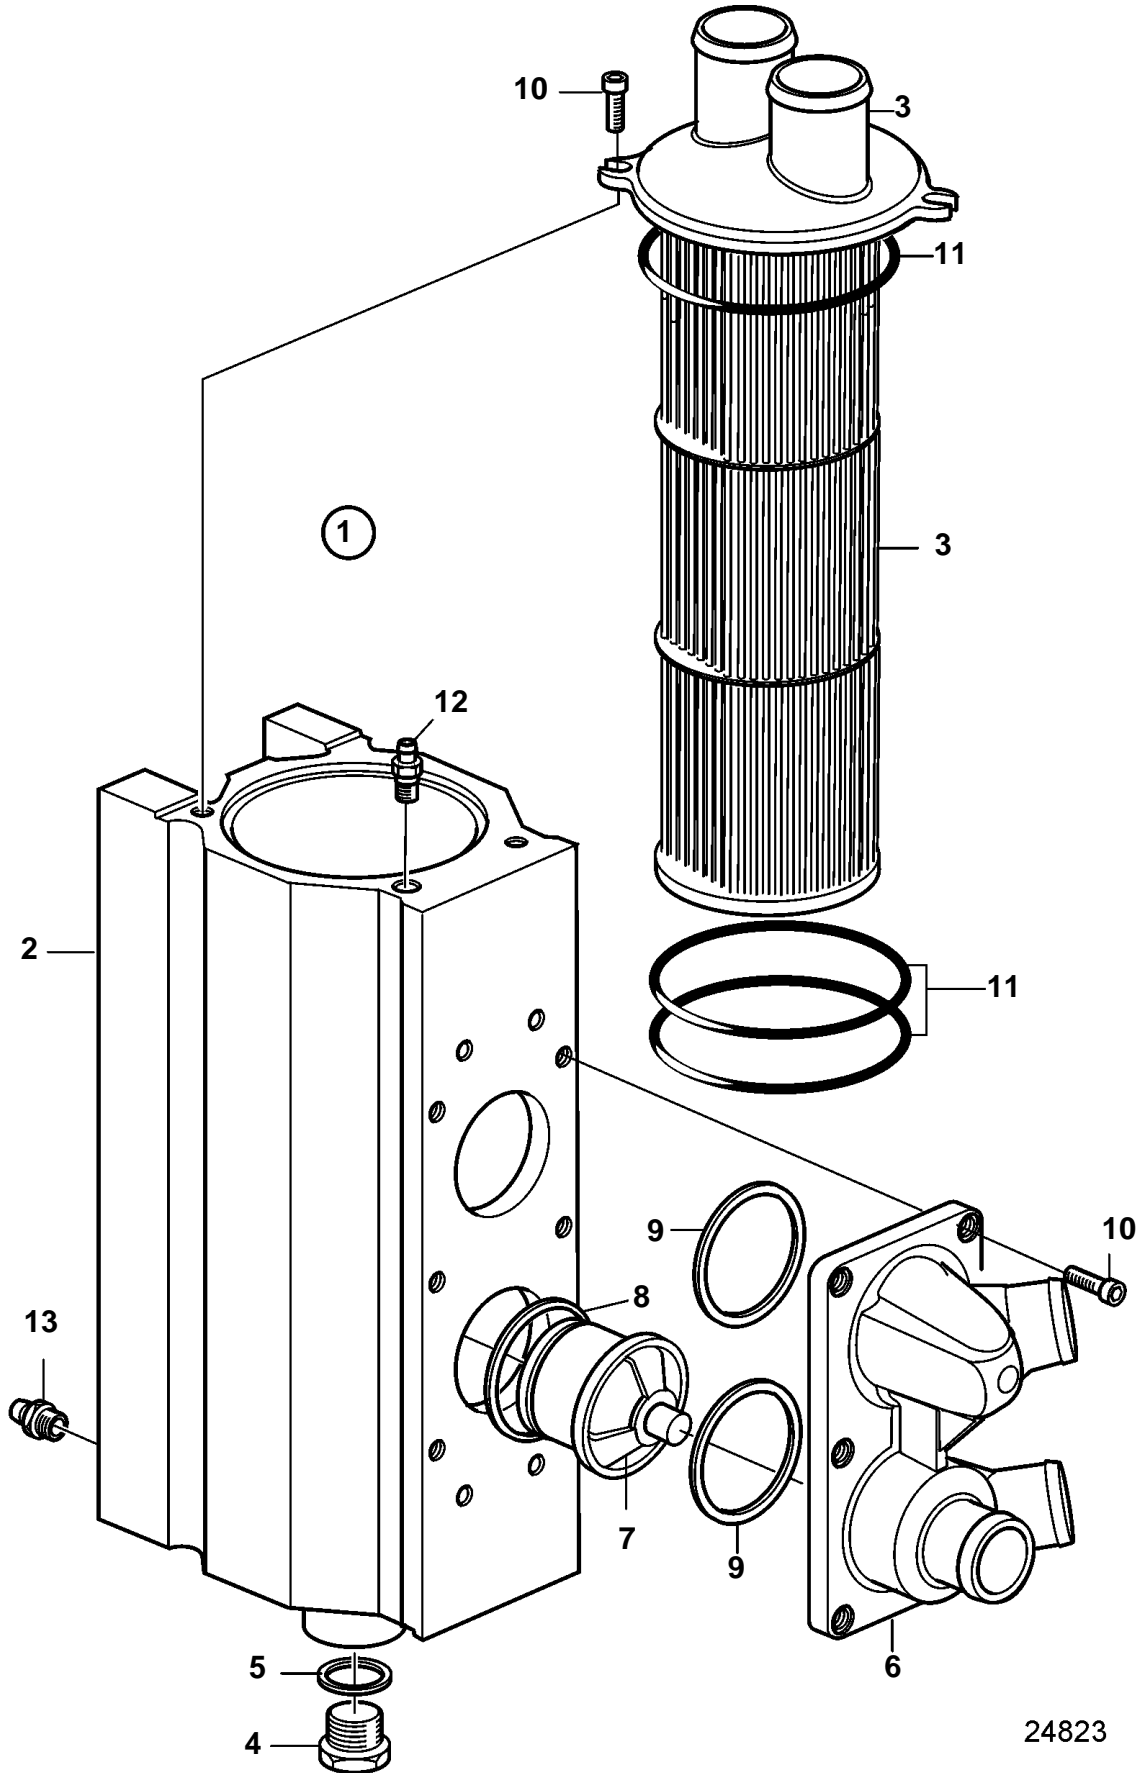

D3-110I-D, D3-140A-D, D3-150I-D, D3-170A-D, D3-170I-D, D3-200A-D, D3-200I-D, D3-220A-D, D3-220I-D

24823

D3-110I-D, D3-140A-D, D3-150I-D, D3-170A-D, D3-170I-D, D3-200A-D, D3-200I-D, D3-220A-D, D3-220I-D

REF	PART NO.	QTY	DESCRIPTION
1	21456343	1	Heat exchanger
2		1	· Housing
3	21262921	1	· Insert
4	21262925	1	· Drain plug
5	948887	1	· O-ring
6	21262931	1	· Cover
7	3840816	1	· Thermostat
8	3584299	1	· Gasket
9	21273476	2	· O-ring
10	945444	8	· Flange screw
11	3838336	3	· O-ring
12	3842014	1	· Pipe
13	3583822	1	· Draining nipple