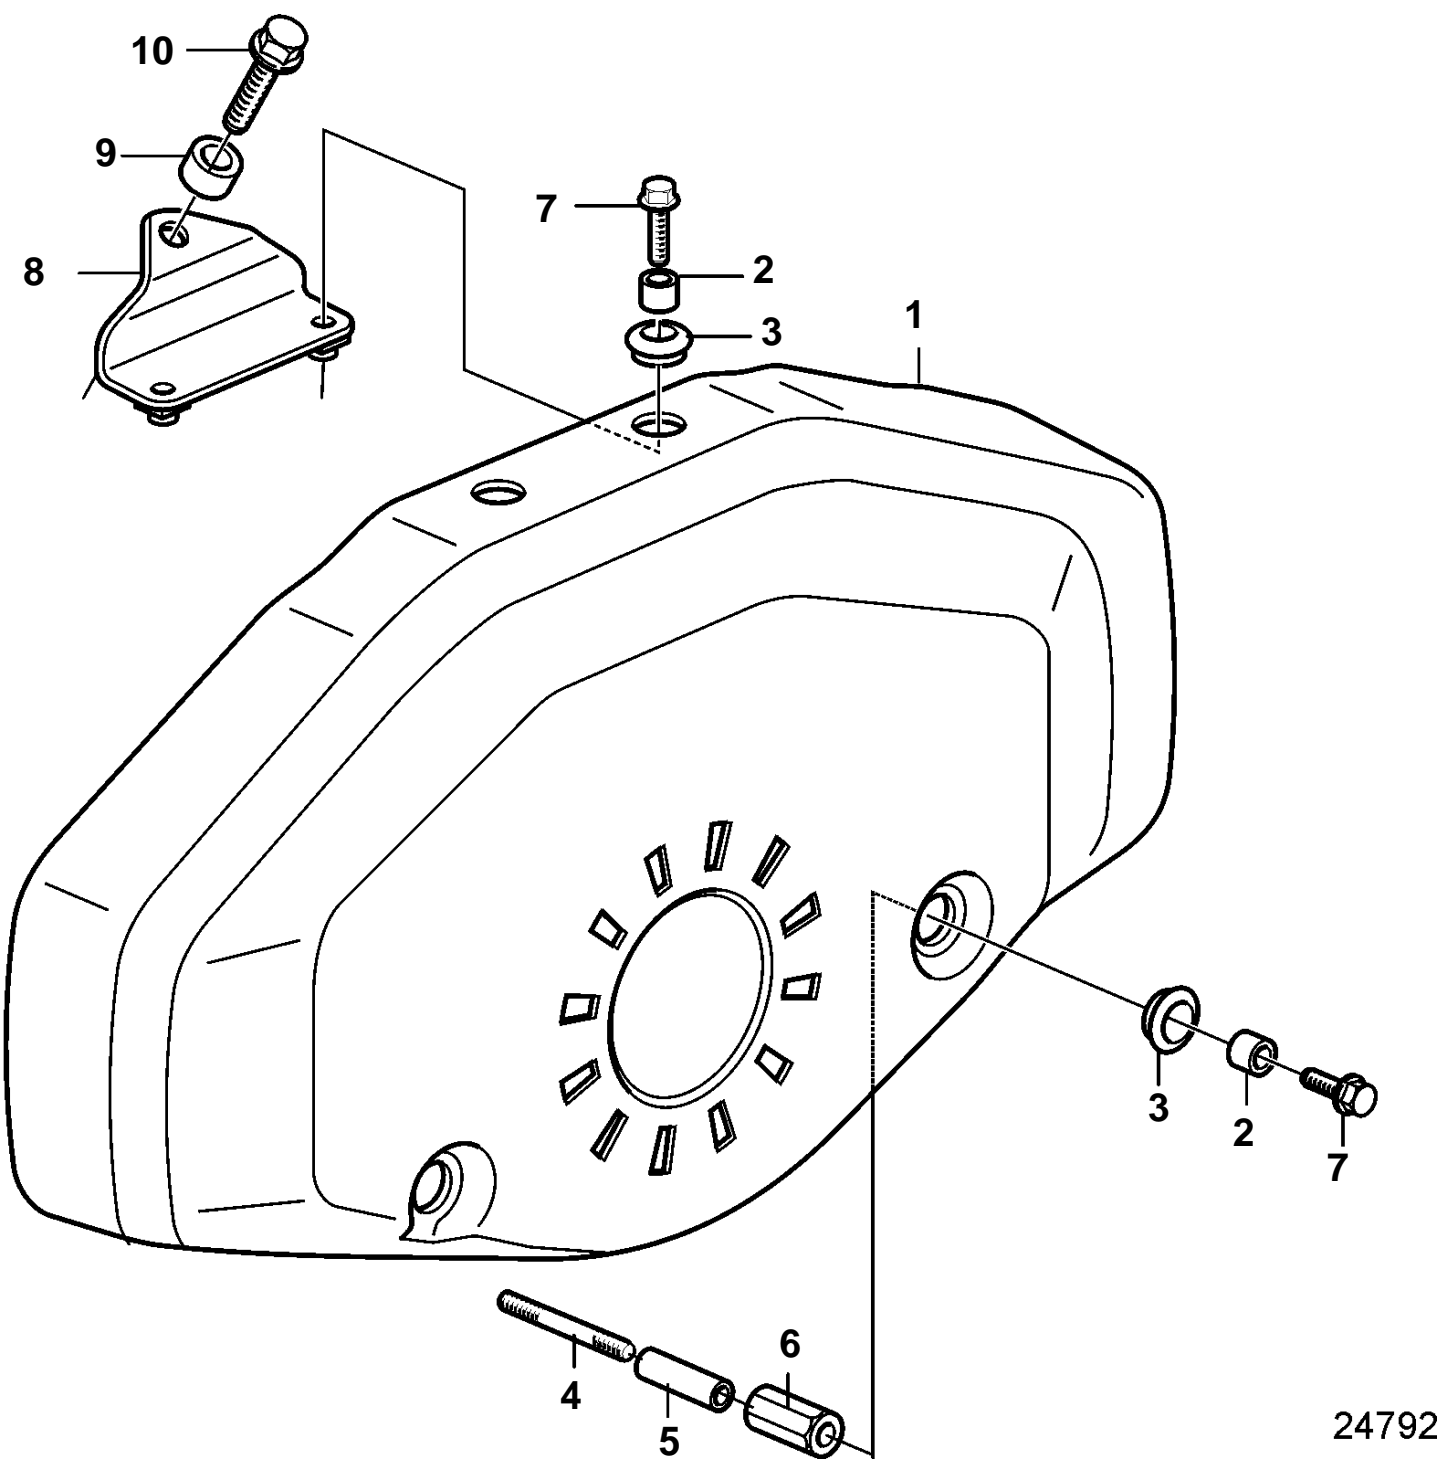

D3-110I-D, D3-140A-D, D3-150I-D, D3-170A-D, D3-170I-D, D3-200A-D, D3-200I-D, D3-220A-D, D3-220I-D

D3-110I-D, D3-140A-D, D3-150I-D, D3-170A-D, D3-170I-D, D3-200A-D, D3-200I-D, D3-220A-D, D3-220I-D

REF	PART NO.	QTY	DESCRIPTION	NOTES
1	21330506	1	Belt protector	
2	40005089	4	· Spacer	
3	992404	4	· Grommet	
4	953060	2	Stud	
5	847690	2	Spacer sleeve	
6	21264221	2	Hexagon nut	
7	945444	4	Flange screw	M8x25mm
8	21330148	1	Bracket	
9	973528	1	Spacer sleeve	
10	965193	1	Flange screw	M12x50mm