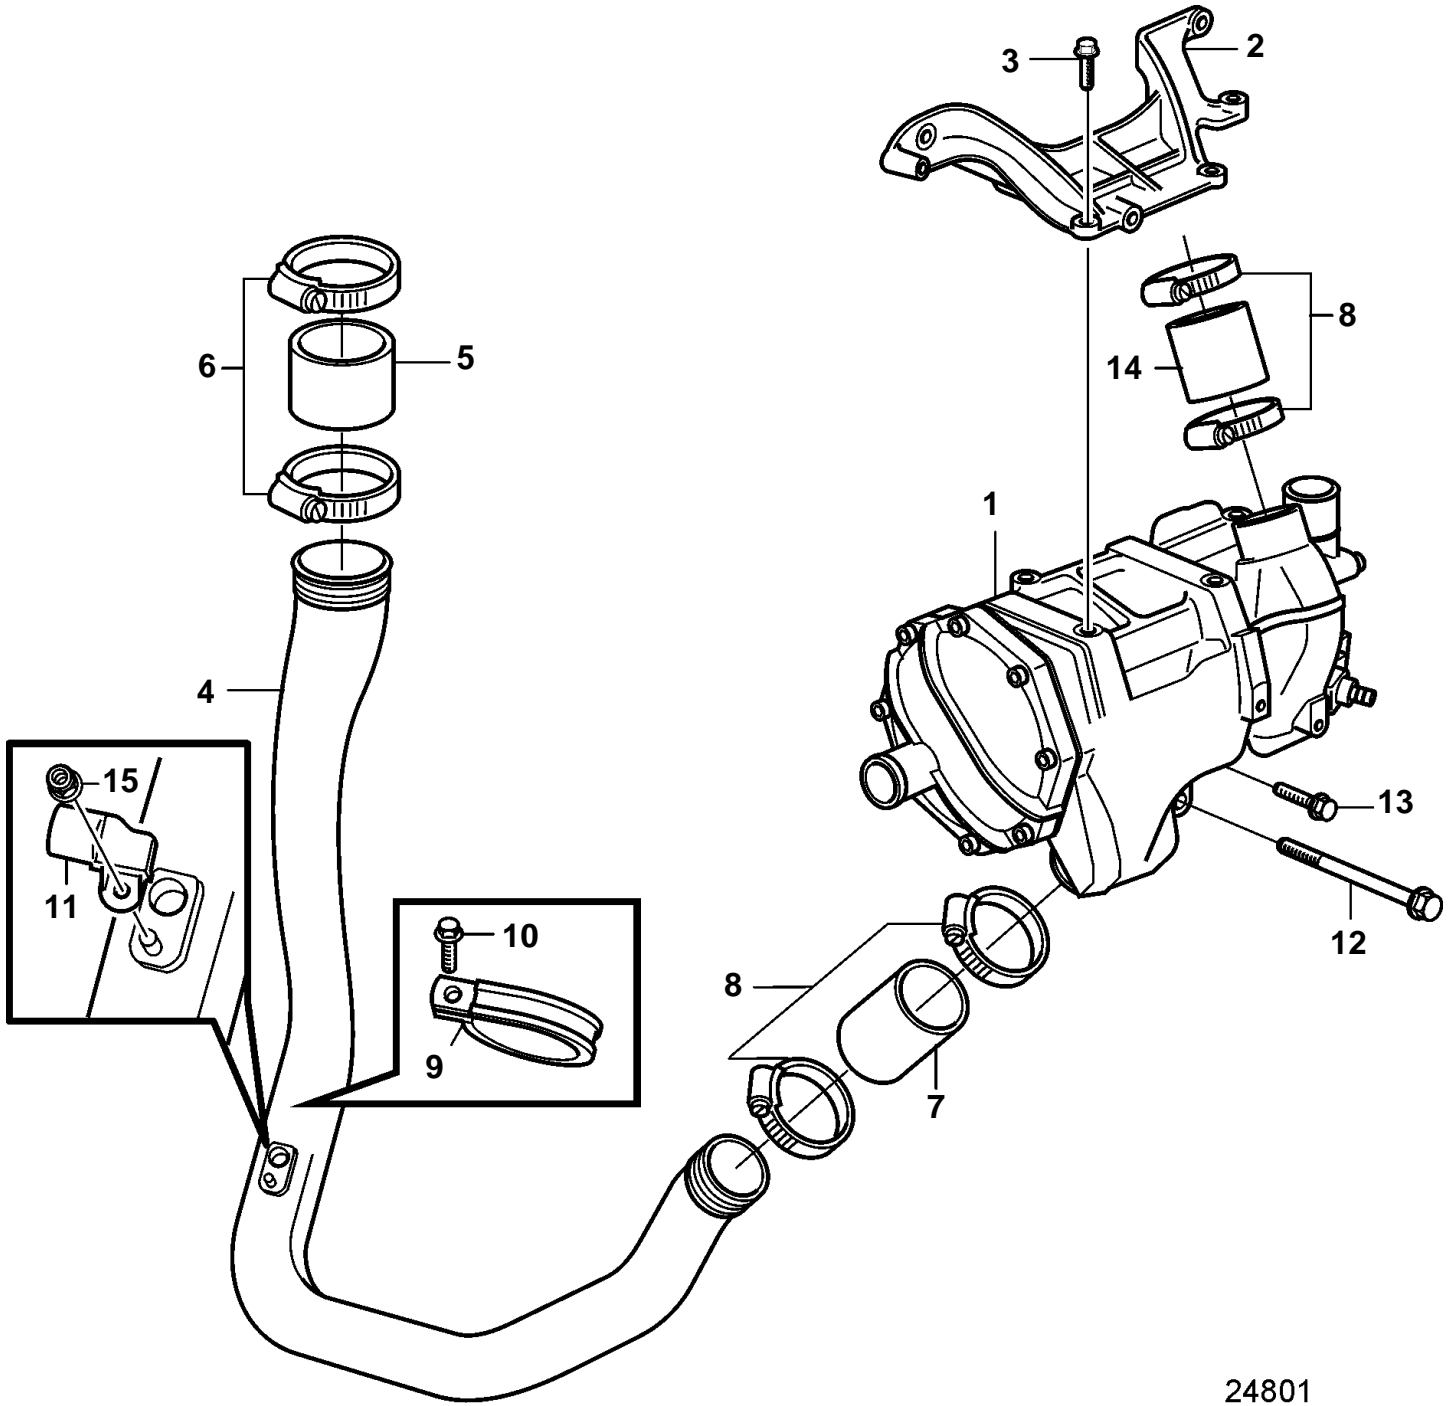

D3-110I-D, D3-140A-D, D3-150I-D, D3-170A-D, D3-170I-D, D3-200A-D, D3-200I-D, D3-220A-D, D3-220I-D

24801

D3-110I-D, D3-140A-D, D3-150I-D, D3-170A-D, D3-170I-D, D3-200A-D, D3-200I-D, D3-220A-D, D3-220I-D

REF	PART NO.	QTY	DESCRIPTION	SEE SEC.	NOTES
1		1	Intercooler		
				35671	
2	21194424	1	Bracket		
3	946671	4	Flange screw		M8x30mm
4	21411642	1	Charge air pipe		
5	30677765	1	Hose		
6	943480	2	Hose clamp		
7	847385	1	Hose		
8	994564	4	Hose clamp		
9	945734	1	Clamp		
10	946544	1	Flange screw		M6x16mm
11	21385453	1	Pressure sensor		
12	973098	1	Flange screw		M10x150mm
13	947760	1	Flange screw		M8x40mm
14	466327	1	Hose		
15	965483	1	Flange nut		