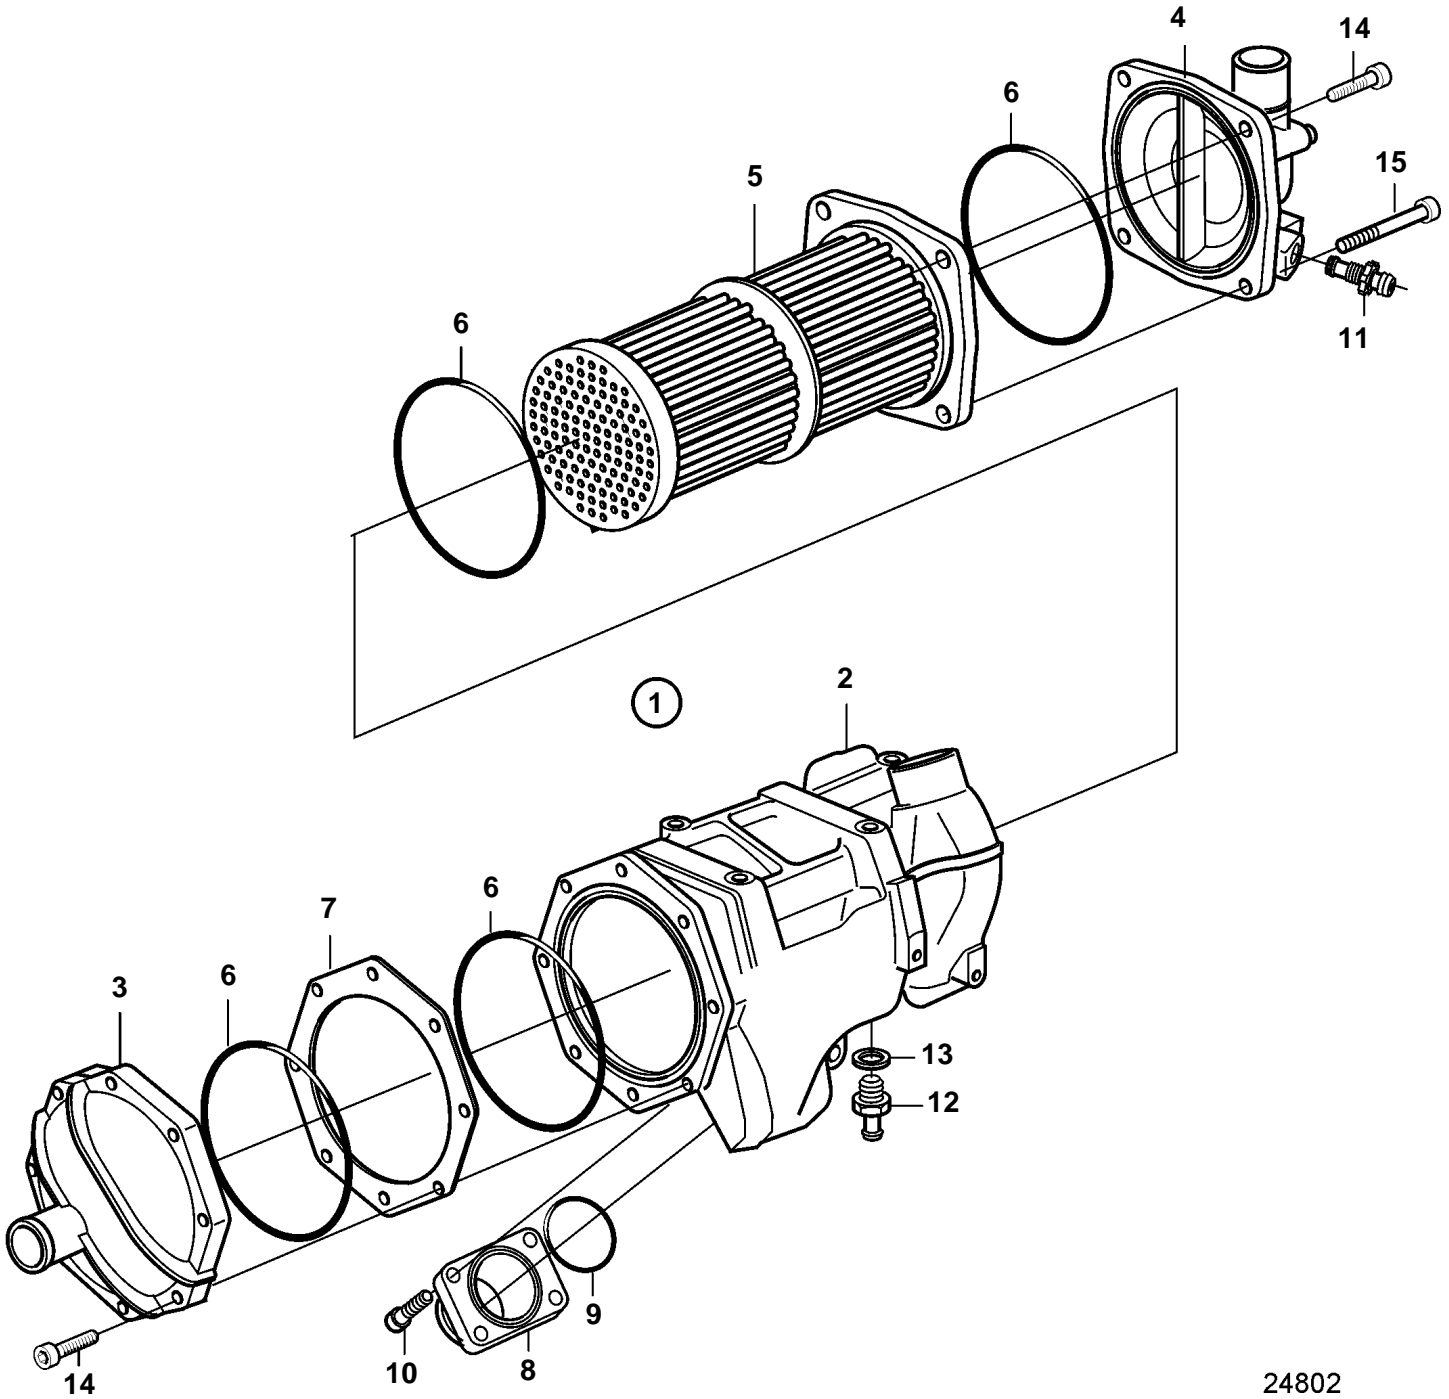

D3-110I-D, D3-140A-D, D3-150I-D, D3-170A-D, D3-170I-D, D3-200A-D, D3-200I-D, D3-220A-D, D3-220I-D

24802

D3-110I-D, D3-140A-D, D3-150I-D, D3-170A-D, D3-170I-D, D3-200A-D, D3-200I-D, D3-220A-D, D3-220I-D

REF	PART NO.	QTY	DESCRIPTION	NOTES
1	21378472	1	Intercooler	
2	21262889	1	· Housing	
3	21262896	1	· Cover	Inlet
4	21262899	1	· Cover	Outlet
5	21262900	1	· Intercooler	
6	3838406	4	· O-ring	
7	3838407	1	· Spacer	
8	21262907	1	· Pipe	
9	866690	1	· O-ring	
10	3838501	4	· Screw	M6x25mm
11	3583822	1	· Draining nipple	
12	3889545	1	· Nipple	
13	947282	1	· Gasket	
14	959224	11	· Hex. socket screw	M8x35mm
15	959230	1	· Hex. socket screw	M8x65mm