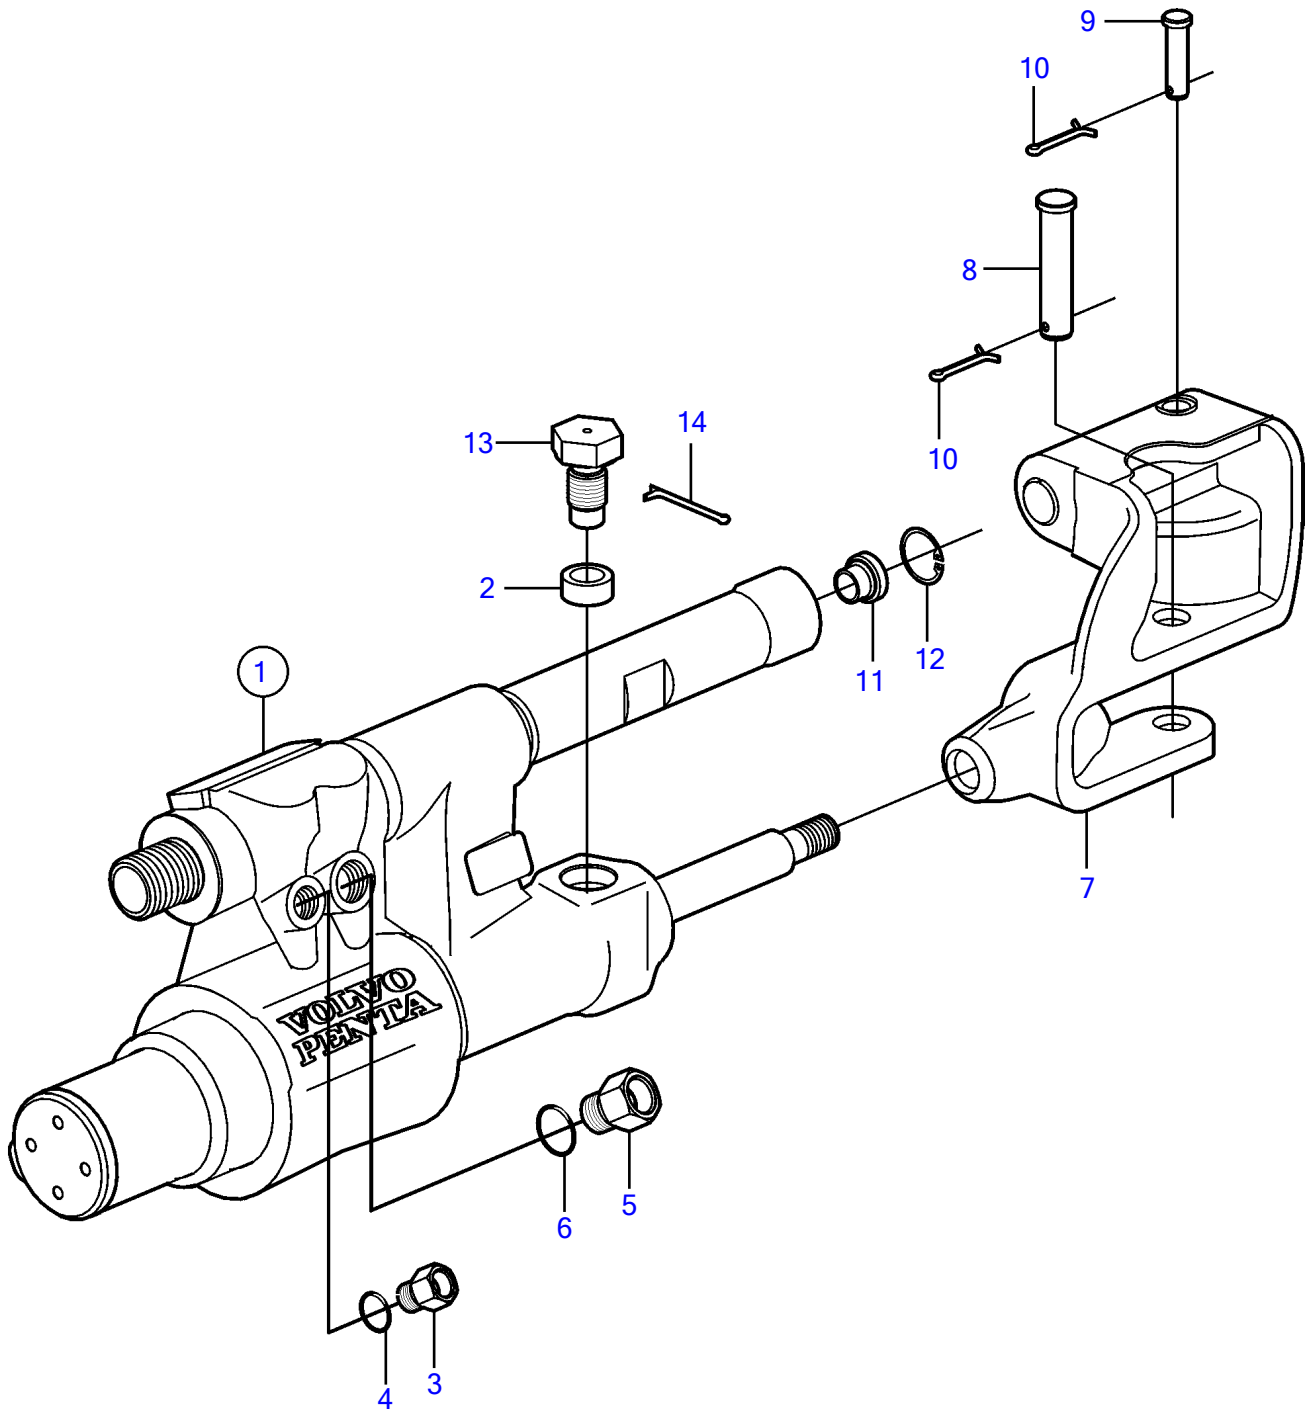

D3-140A-D, D3-140A-E, D3-140A-F, D3-170A-D, D3-170A-E, D3-170A-F, D3-200A-D, D3-200A-E, D3-200A-F, D3-220A-D, D3-220A-E, D3-220A-F

D3-140A-D, D3-140A-E, D3-140A-F, D3-170A-D, D3-170A-E, D3-170A-F, D3-200A-D, D3-200A-E, D3-200A-F, D3-220A-D, D3-220A-E, D3-220A-F

REF	PART NO.	QTY	DESCRIPTION
1	3812269	1	Steering cylinder
2	3861035	2	• Bushing
3	3859041	1	• Fitting
4	3859040	1	• O-ring
5	3859043	1	• Fitting
6	3859042	1	• O-ring
7	3859048	1	• Cable attachment
8	3859047	1	• Pin
9	3859046	1	• Pin
10	3859045	2	• Split pin
11	3859052	1	• Ring
12	3859051	1	• Ring
13	3850931	2	Screw
14	3853376	2	Split pin