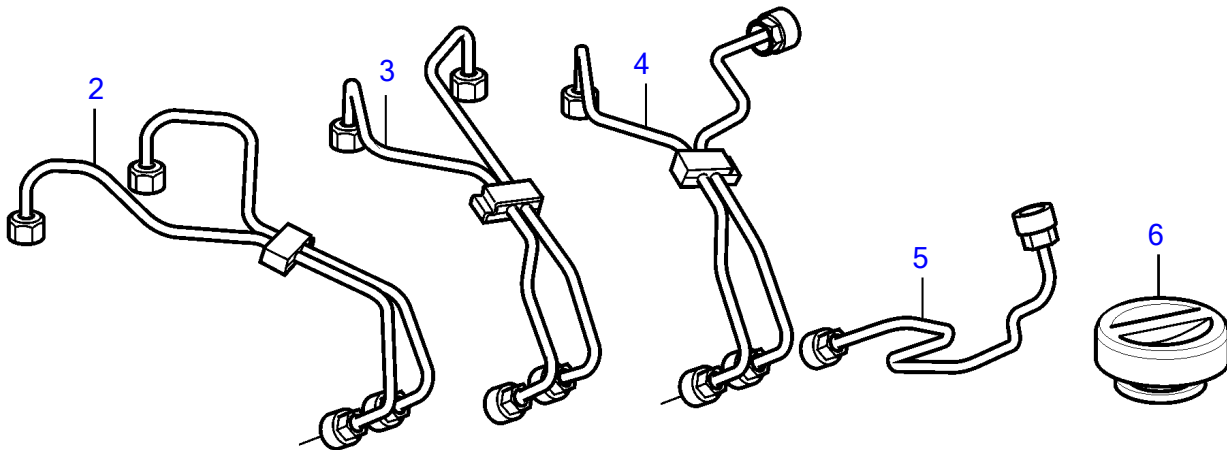

D3-110I-F, D3-140I-F, D3-140A-F, D3-150I-F, D3-170I-F, D3-170A-F, D3-200I-F, D3-200A-F, D3-220I-F, D3-220A-F

24794

D3-110I-F, D3-140I-F, D3-140A-F, D3-150I-F, D3-170I-F, D3-170A-F, D3-200I-F, D3-200A-F, D3-220I-F, D3-220A-F

REF	PART NO.	QTY	DESCRIPTION	SEE SEC.	NOTES
1	3801467	1	Longblock engine		D3-F
2	31251172	1	• Delivery pipe	35714	
3	31251173	1	• Delivery pipe	35714	
4	31251174	1	• Delivery pipe	35714	
5	31251175	1	• Delivery pipe	35714	
6	3819129	1	• Oil filler cap		
7	965181	2	• Flange screw		
8	21806510	1	• Lifting eye		Obsolete part
9	973528	1	• Spacer sleeve	35658	
10	965193	1	• Flange screw	35658	
11	(21146441)	1	• Lifting eye		Obsolete part
12	955083	1	Cap plug		