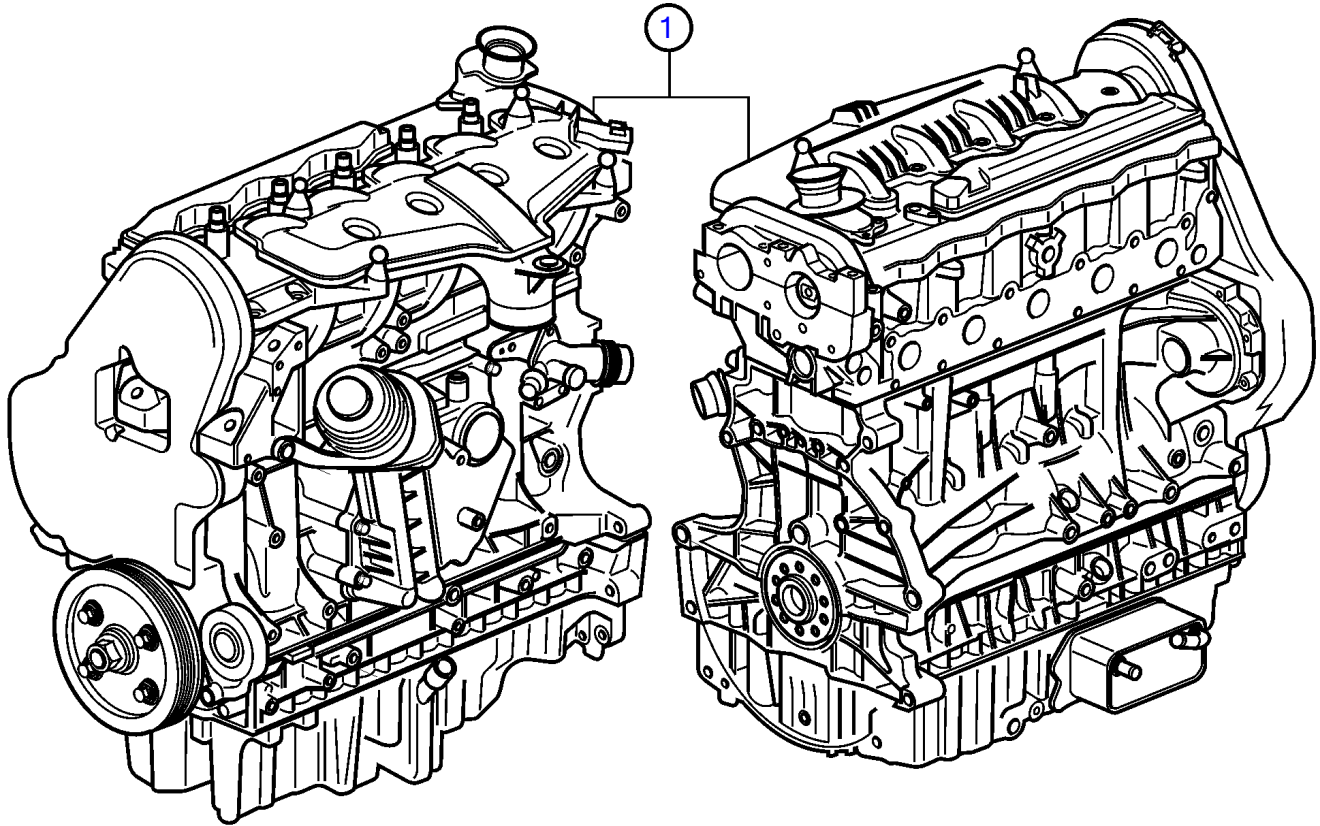

D3-110I-F, D3-140I-F, D3-140A-F, D3-150I-F, D3-170I-F, D3-170A-F, D3-200I-F, D3-200A-F, D3-220I-F, D3-220A-F

24794

D3-110I-F, D3-140I-F, D3-140A-F, D3-150I-F, D3-170I-F, D3-170A-F, D3-200I-F, D3-200A-F, D3-220I-F, D3-220A-F

REF	PART NO.	QTY	DESCRIPTION	SEE SEC.	NOTES
1	3801467	1	Longblock engine		D3-F
2	31251172	1	• Delivery pipe	35714	
3	31251173	1	• Delivery pipe	35714	
4	31251174	1	• Delivery pipe	35714	
5	31251175	1	• Delivery pipe	35714	
6	3819129	1	• Oil filler cap		
7	965181	2	• Flange screw		
8	21806510	1	• Lifting eye		Obsolete part
9	973528	1	• Spacer sleeve	35658	
10	965193	1	• Flange screw	35658	
11	(21146441)	1	• Lifting eye		Obsolete part
12	955083	1	Cap plug		