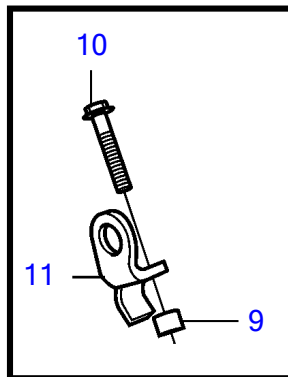

D3-110I-F, D3-140I-F, D3-140A-F, D3-150I-F, D3-170I-F, D3-170A-F, D3-200I-F, D3-200A-F, D3-220I-F, D3-220A-F

24794

D3-110I-F, D3-140I-F, D3-140A-F, D3-150I-F, D3-170I-F, D3-170A-F, D3-200I-F, D3-200A-F, D3-220I-F, D3-220A-F

REF	PART NO.	QTY	DESCRIPTION	SEE SEC.	NOTES
1	3801467	1	Longblock engine		D3-F
2	31251172	1	• Delivery pipe	35714	
3	31251173	1	• Delivery pipe	35714	
4	31251174	1	• Delivery pipe	35714	
5	31251175	1	• Delivery pipe	35714	
6	3819129	1	• Oil filler cap		
7	965181	2	• Flange screw		
8	21806510	1	• Lifting eye		Obsolete part
9	973528	1	• Spacer sleeve	35658	
10	965193	1	• Flange screw	35658	
11	(21146441)	1	• Lifting eye		Obsolete part
12	955083	1	Cap plug		