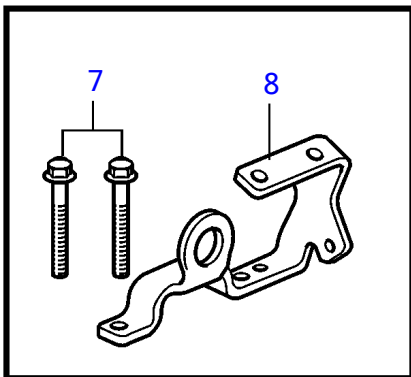

D3-110I-F, D3-140I-F, D3-140A-F, D3-150I-F, D3-170I-F, D3-170A-F, D3-200I-F, D3-200A-F, D3-220I-F, D3-220A-F

24794

D3-110I-F, D3-140I-F, D3-140A-F, D3-150I-F, D3-170I-F, D3-170A-F, D3-200I-F, D3-200A-F, D3-220I-F, D3-220A-F

REF	PART NO.	QTY	DESCRIPTION	SEE SEC.	NOTES
1	3801467	1	Longblock engine		D3-F
2	31251172	1	• Delivery pipe	35714	
3	31251173	1	• Delivery pipe	35714	
4	31251174	1	• Delivery pipe	35714	
5	31251175	1	• Delivery pipe	35714	
6	3819129	1	• Oil filler cap		
7	965181	2	• Flange screw		
8	21806510	1	• Lifting eye		Obsolete part
9	973528	1	• Spacer sleeve	35658	
10	965193	1	• Flange screw	35658	
11	(21146441)	1	• Lifting eye		Obsolete part
12	955083	1	Cap plug		