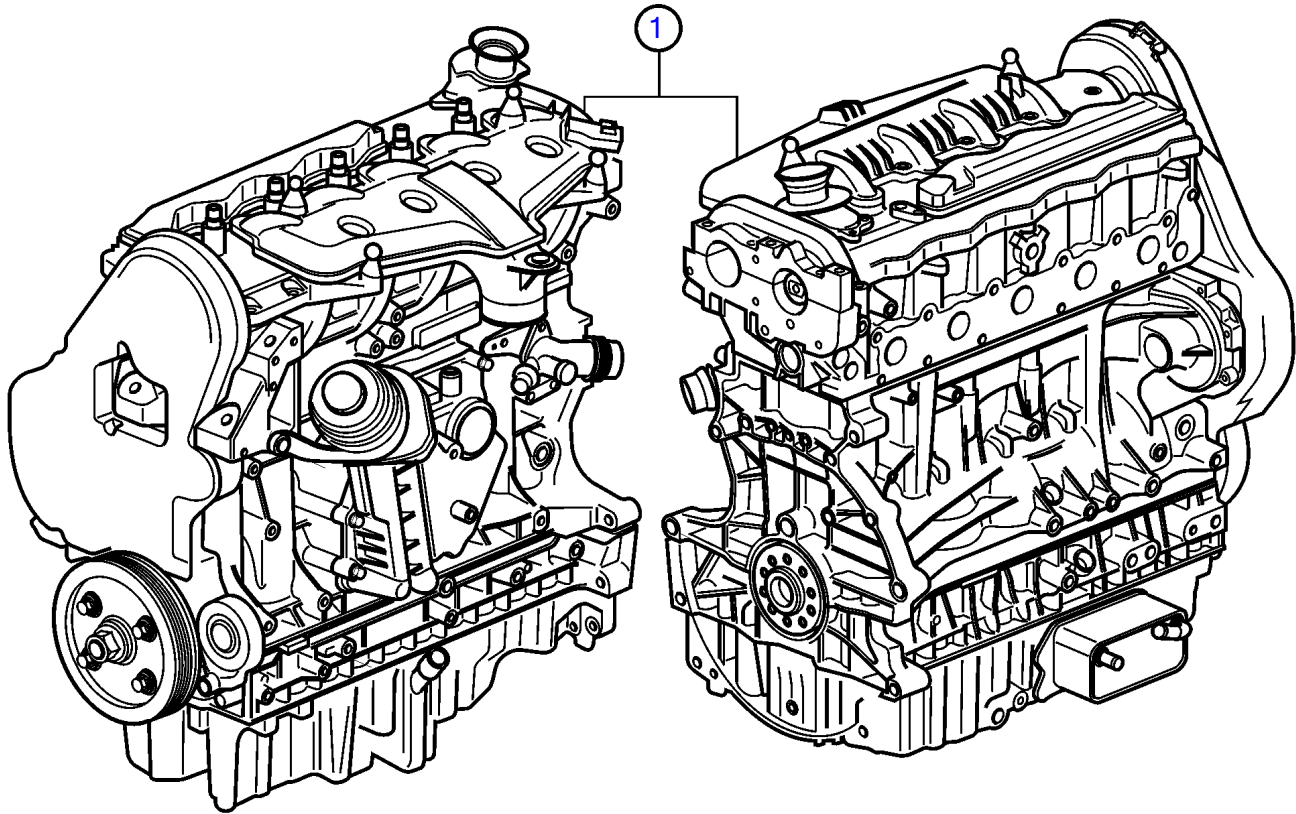

D3-110I-D, D3-110I-E, D3-140I-E, D3-140A-D, D3-140A-E, D3-150I-D, D3-150I-E, D3-170I-D, D3-170I-E, D3-170A-D, D3-170A-E, D3-200I-D, D3-200I-E, D3-200A-D, D3-200A-E, D3-220I-D, D3-220I-E, D3-220A-D, D3-220A-E

REF	PART NO.	QTY	DESCRIPTION	SEE SEC.	NOTES
1	3801382	1	Longblock engine		
2	31251172	1	• Delivery pipe	35714	
3	31251173	1	• Delivery pipe	35714	
4	31251174	1	• Delivery pipe	35714	
5	31251175	1	• Delivery pipe	35714	
6	3819129	1	• Oil filler cap		
7	965181	2	• Flange screw		
8	21806510	1	• Lifting eye		Obsolete part
9	973528	1	• Spacer sleeve	35658	
10	965193	1	• Flange screw	35658	
11	(21146441)	1	• Lifting eye		Obsolete part
12	955083	1	Cap plug		