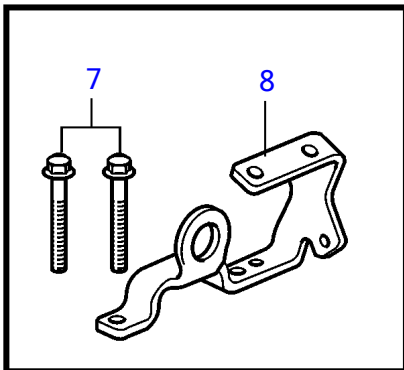

D3-110I-D, D3-110I-E, D3-140I-E, D3-140A-D, D3-140A-E, D3-150I-D, D3-150I-E, D3-170I-D, D3-170I-E, D3-170A-D, D3-170A-E, D3-200I-D, D3-200I-E, D3-200A-D, D3-200A-E, D3-220I-D, D3-220I-E, D3-220A-D, D3-220A-E

REF	PART NO.	QTY	DESCRIPTION	SEE SEC.	NOTES
1	3801382	1	Longblock engine		
2	31251172	1	• Delivery pipe	35714	
3	31251173	1	• Delivery pipe	35714	
4	31251174	1	• Delivery pipe	35714	
5	31251175	1	• Delivery pipe	35714	
6	3819129	1	• Oil filler cap		
7	965181	2	• Flange screw		
8	21806510	1	• Lifting eye		Obsolete part
9	973528	1	• Spacer sleeve	35658	
10	965193	1	• Flange screw	35658	
11	(21146441)	1	• Lifting eye		Obsolete part
12	955083	1	Cap plug		