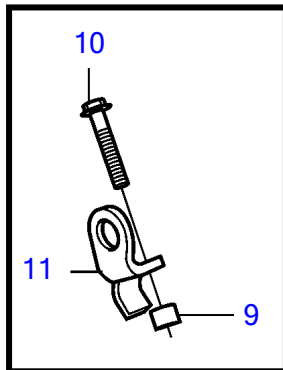

D3-110I-D, D3-110I-E, D3-140I-E, D3-140A-D, D3-140A-E, D3-150I-D, D3-150I-E, D3-170I-D, D3-170I-E, D3-170A-D, D3-170A-E, D3-200I-D, D3-200I-E, D3-200A-D, D3-200A-E, D3-220I-D, D3-220I-E, D3-220A-D, D3-220A-E

REF	PART NO.	QTY	DESCRIPTION	SEE SEC.	NOTES
1	3801382	1	Longblock engine		
2	31251172	1	• Delivery pipe	35714	
3	31251173	1	• Delivery pipe	35714	
4	31251174	1	• Delivery pipe	35714	
5	31251175	1	• Delivery pipe	35714	
6	3819129	1	• Oil filler cap		
7	965181	2	• Flange screw		
8	21806510	1	• Lifting eye		Obsolete part
9	973528	1	• Spacer sleeve	35658	
10	965193	1	• Flange screw	35658	
11	(21146441)	1	• Lifting eye		Obsolete part
12	955083	1	Cap plug		