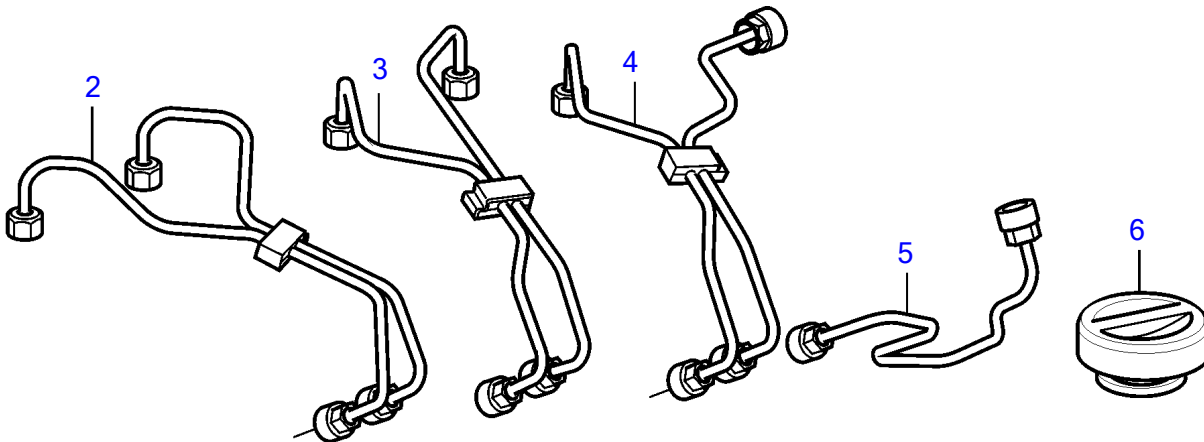

D3-110I-D, D3-110I-E, D3-140I-E, D3-140A-D, D3-140A-E, D3-150I-D, D3-150I-E, D3-170I-D, D3-170I-E, D3-170A-D, D3-170A-E, D3-200I-D, D3-200I-E, D3-200A-D, D3-200A-E, D3-220I-D, D3-220I-E, D3-220A-D, D3-220A-E

REF	PART NO.	QTY	DESCRIPTION	SEE SEC.	NOTES
1	3801382	1	Longblock engine		
2	31251172	1	• Delivery pipe	35714	
3	31251173	1	• Delivery pipe	35714	
4	31251174	1	• Delivery pipe	35714	
5	31251175	1	• Delivery pipe	35714	
6	3819129	1	• Oil filler cap		
7	965181	2	• Flange screw		
8	21806510	1	• Lifting eye		Obsolete part
9	973528	1	• Spacer sleeve	35658	
10	965193	1	• Flange screw	35658	
11	(21146441)	1	• Lifting eye		Obsolete part
12	955083	1	Cap plug		