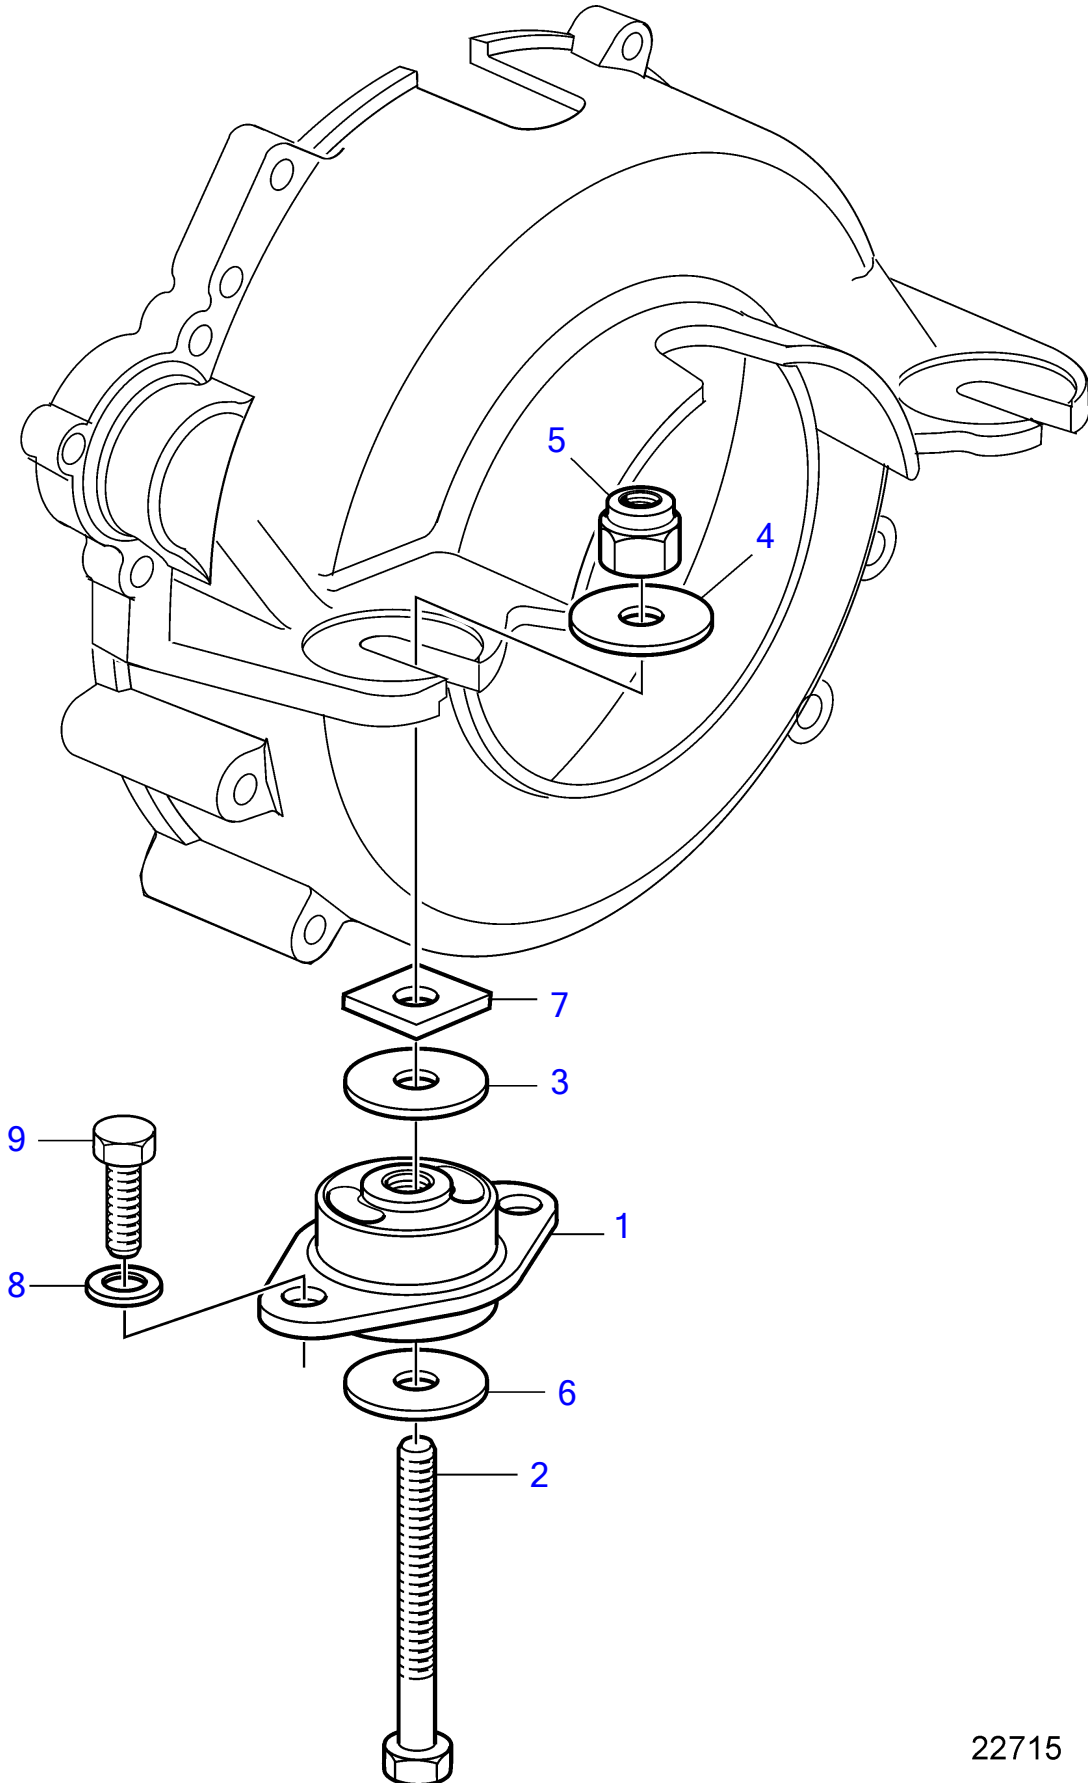

D3-140A-D, D3-170A-D, D3-200A-D, D3-220A-D

22715

D3-140A-D, D3-170A-D, D3-200A-D, D3-220A-D

REF	PART NO.	QTY	DESCRIPTION	NOTES
1	3812266	1	Rubber cushion	
2	3587962	1	Screw	
3	3852622	1	Washer	
4	3852540	1	Washer	
5	3862657	1	Nut	
6	3852542	1	Washer	
7	3852539	1	Square nut	
8	(3852155)	2	Washer	Obsolete part
9	959968	2	Hexagon screw	