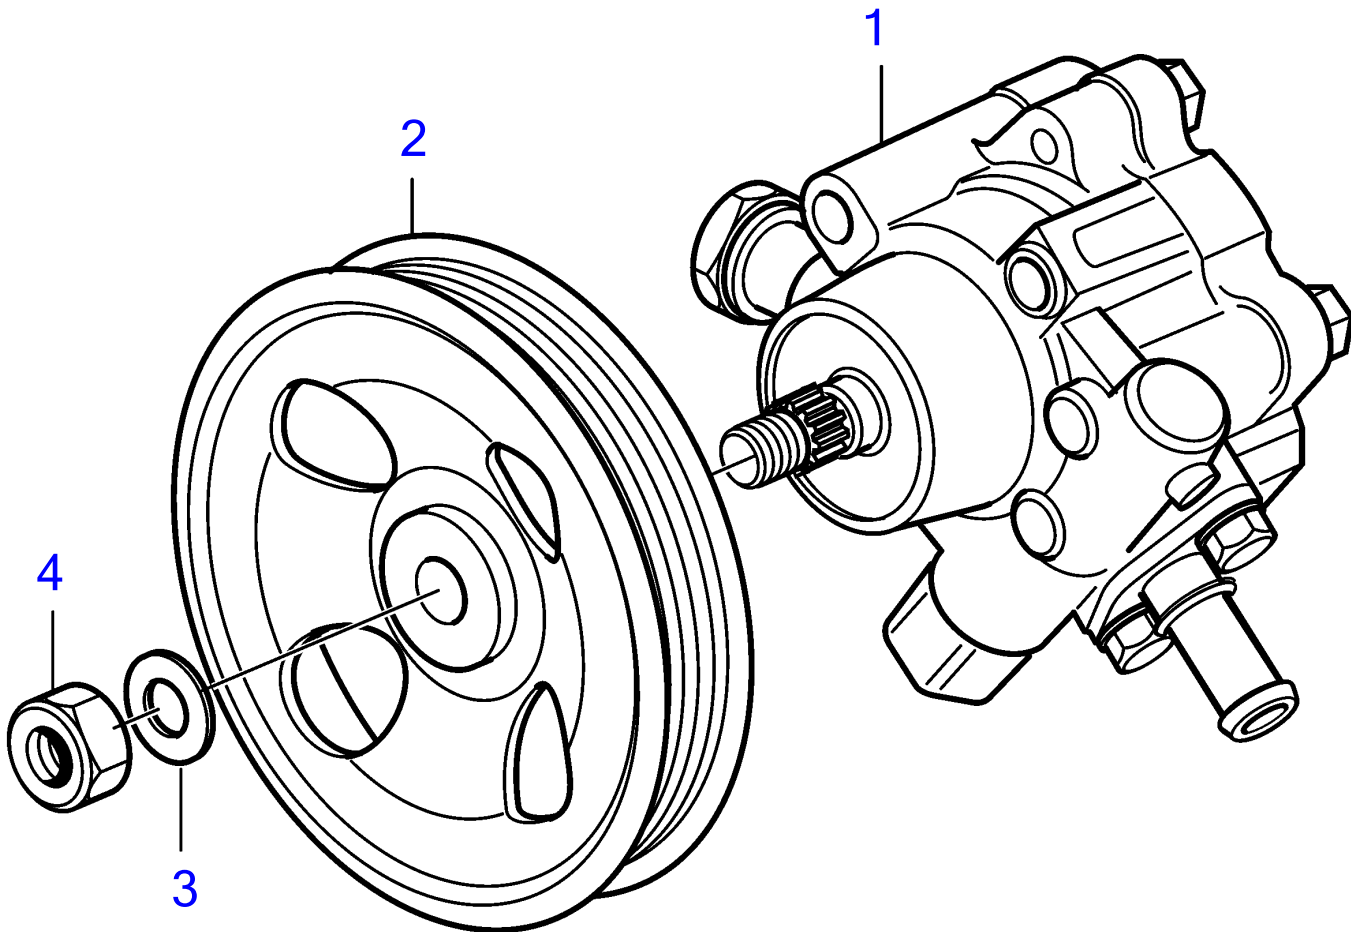

D3-110I-D, D3-110I-E, D3-110I-F, D3-140I-E, D3-140I-F, D3-140A-D, D3-140A-E, D3-140A-E, D3-140A-F, D3-150I-D, D3-150I-E, D3-150I-F, D3-170I-D, D3-170I-E, D3-170I-F, D3-170A-D, D3-170A-E, D3-170A-F, D3-200I-D, D3-200I-E, D3-200I-F, D3-200A-D, D3-200A-E, D3-200A-F, D3-220I-D, D3-220I-E, D3-220I-F, D3-220A-D, D3-220A-E, D3-220A-F

REF	PART NO.	QTY	DESCRIPTION
1	21317314	1	Pump
2	21180447	1	Pulley
3	3889615	1	Washer
4	3889613	1	Nut