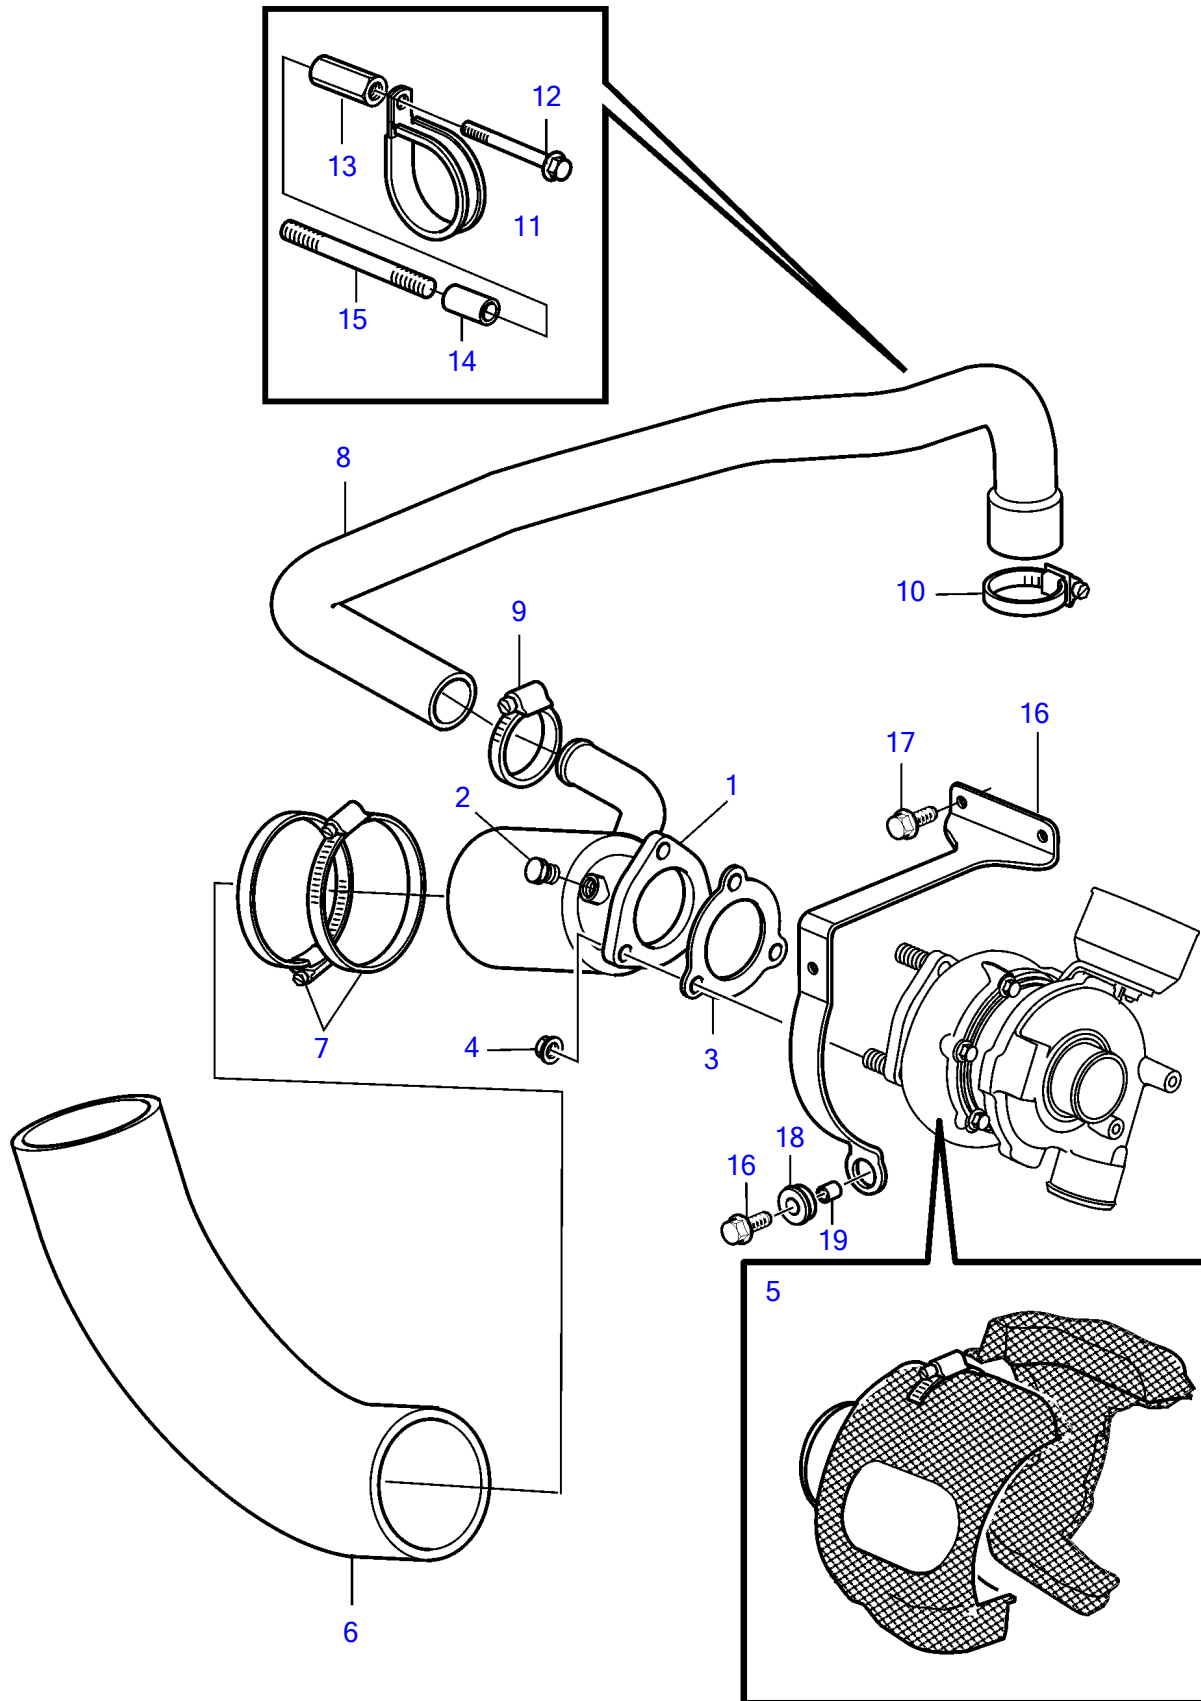

D3-110I-D, D3-110I-E, D3-110I-F, D3-140I-E, D3-140I-F, D3-150I-D, D3-150I-E, D3-150I-F, D3-170I-D, D3-170I-E, D3-170I-F, D3-200I-D, D3-200I-E, D3-200I-F, D3-220I-D, D3-220I-E, D3-220I-F

24810

D3-110I-D, D3-110I-E, D3-110I-F, D3-140I-E, D3-140I-F, D3-150I-D, D3-150I-E, D3-150I-F, D3-170I-D, D3-170I-E, D3-170I-F, D3-200I-D, D3-200I-E, D3-200I-F, D3-220I-D, D3-220I-E, D3-220I-F

REF	PART NO.	QTY	DESCRIPTION	NOTES
1	21181763	1	Exhaust pipe	
2	981749	1	• Plug	
3	1275549	1	Gasket	
4	981152	3	Flange nut	
5	21233709	1	Heat shield	
6	1140667	1	Exhaust hose	
7	853012	4	Hose clamp	
8	21202798	1	Hose	Heat exchanger-exhaust riser.
9	994561	1	Hose clamp	
10	994562	1	Hose clamp	
11	969194	1	Clamp	
12	946440	1	Flange screw	
13	21264221	1	Hexagon nut	
14	977801	1	Spacer sleeve	
15	953060	2	Stud	
16	21441559	1	Bracket	
17	946440	3	Flange screw	M8x16mm
18	992404	1	Grommet	
19	40005089	1	Spacer	