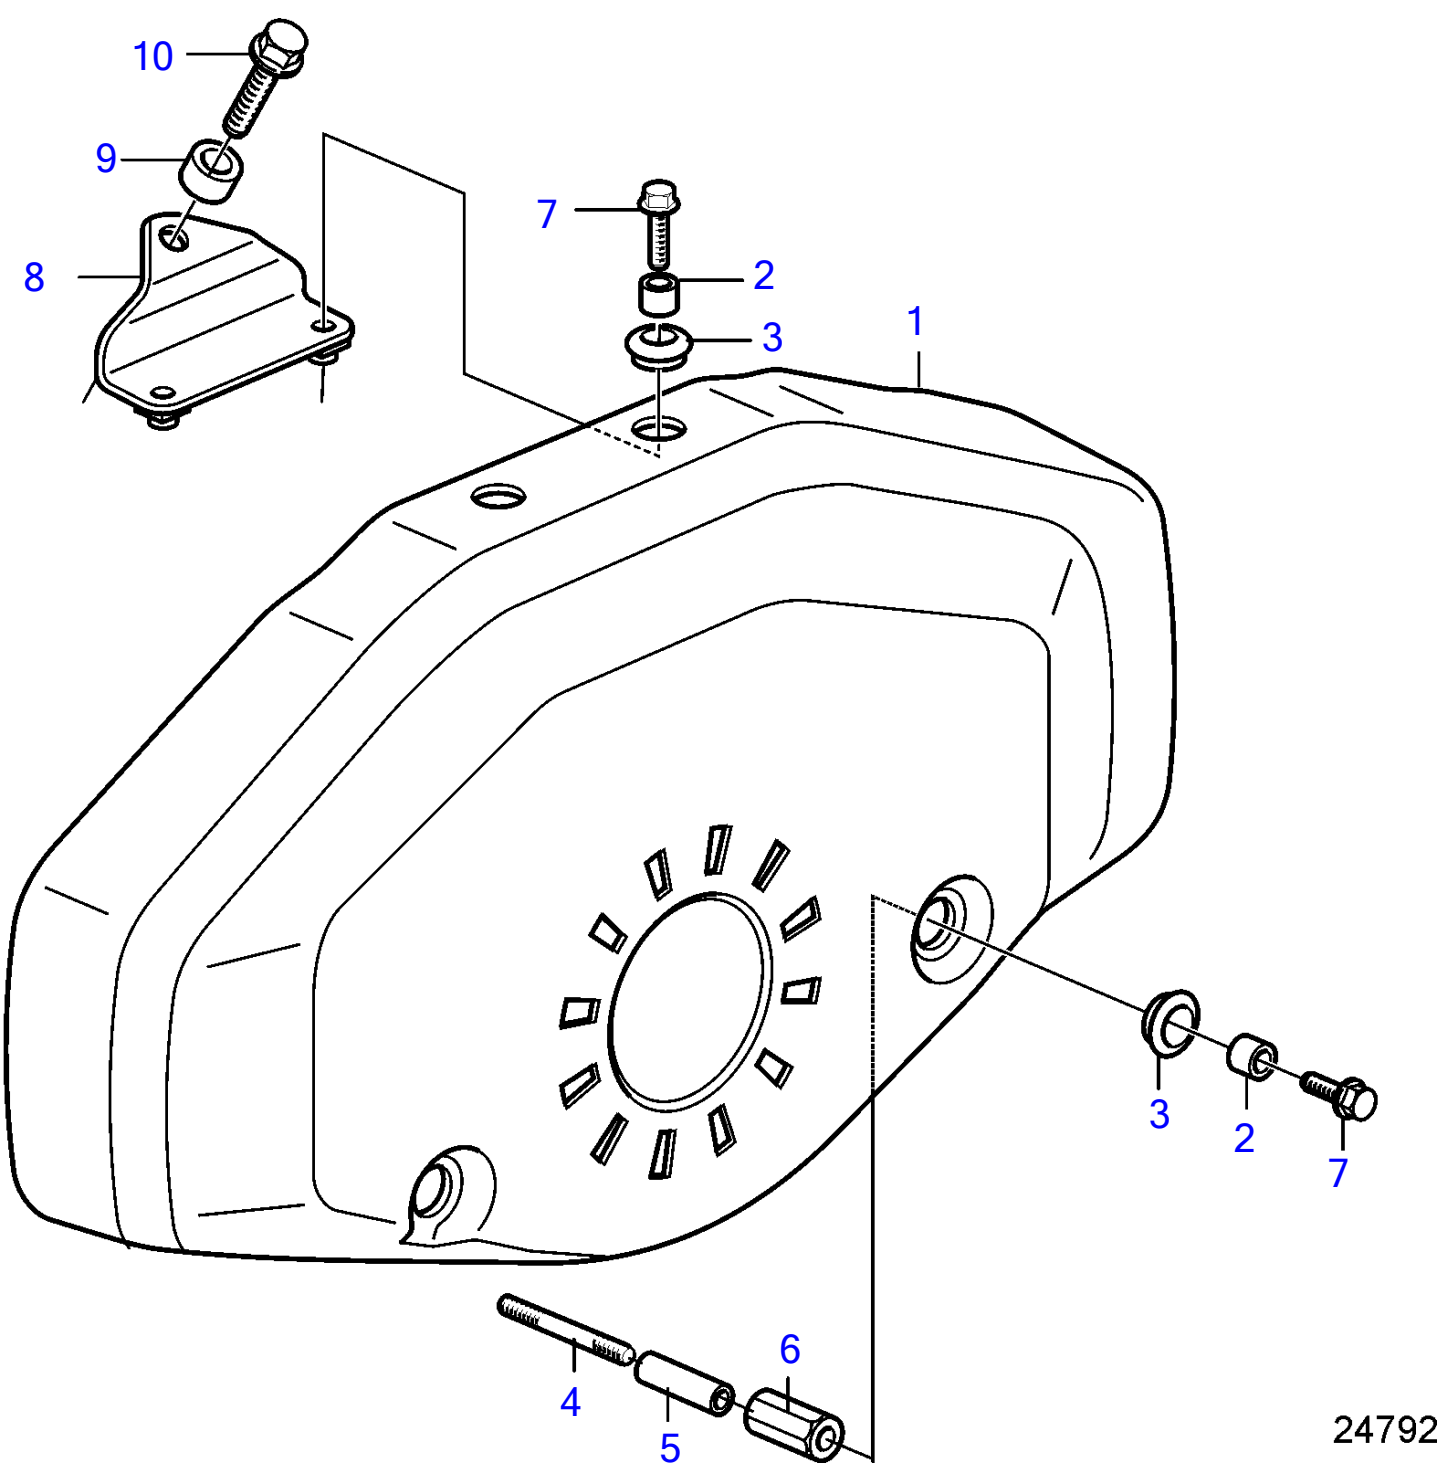

D3-110I-D, D3-110I-E, D3-110I-F, D3-140I-E, D3-140I-F, D3-140A-D, D3-140A-E, D3-140A-E, D3-140A-F, D3-150I-D, D3-150I-E, D3-150I-F, D3-170I-D, D3-170I-E, D3-170I-F, D3-170A-D, D3-170A-E, D3-170A-F, D3-200I-D, D3-200I-E, D3-200I-F, D3-200A-D, D3-200A-E, D3-200A-F, D3-220I-D, D3-220I-E, D3-220I-F, D3-220A-D, D3-220A-E, D3-220A-F

24792

D3-110I-D, D3-110I-E, D3-110I-F, D3-140I-E, D3-140I-F, D3-140A-D, D3-140A-E, D3-140A-E, D3-140A-F, D3-150I-D, D3-150I-E, D3-150I-F, D3-170I-D, D3-170I-E, D3-170I-F, D3-170A-D, D3-170A-E, D3-170A-F, D3-200I-D, D3-200I-E, D3-200I-F, D3-200A-D, D3-200A-E, D3-200A-F, D3-220I-D, D3-220I-E, D3-220I-F, D3-220A-D, D3-220A-E, D3-220A-F

REF	PART NO.	QTY	DESCRIPTION	NOTES
1	21330506	1	Belt protector	
2	40005089	4	• Spacer	
3	992404	4	• Grommet	
4	953060	2	Stud	
5	847690	2	Spacer sleeve	
6	21264221	2	Hexagon nut	
7	945444	4	Flange screw	M8x25mm
8	21330148	1	Bracket	
9	973528	1	Spacer sleeve	
10	965193	1	Flange screw	M12x50mm