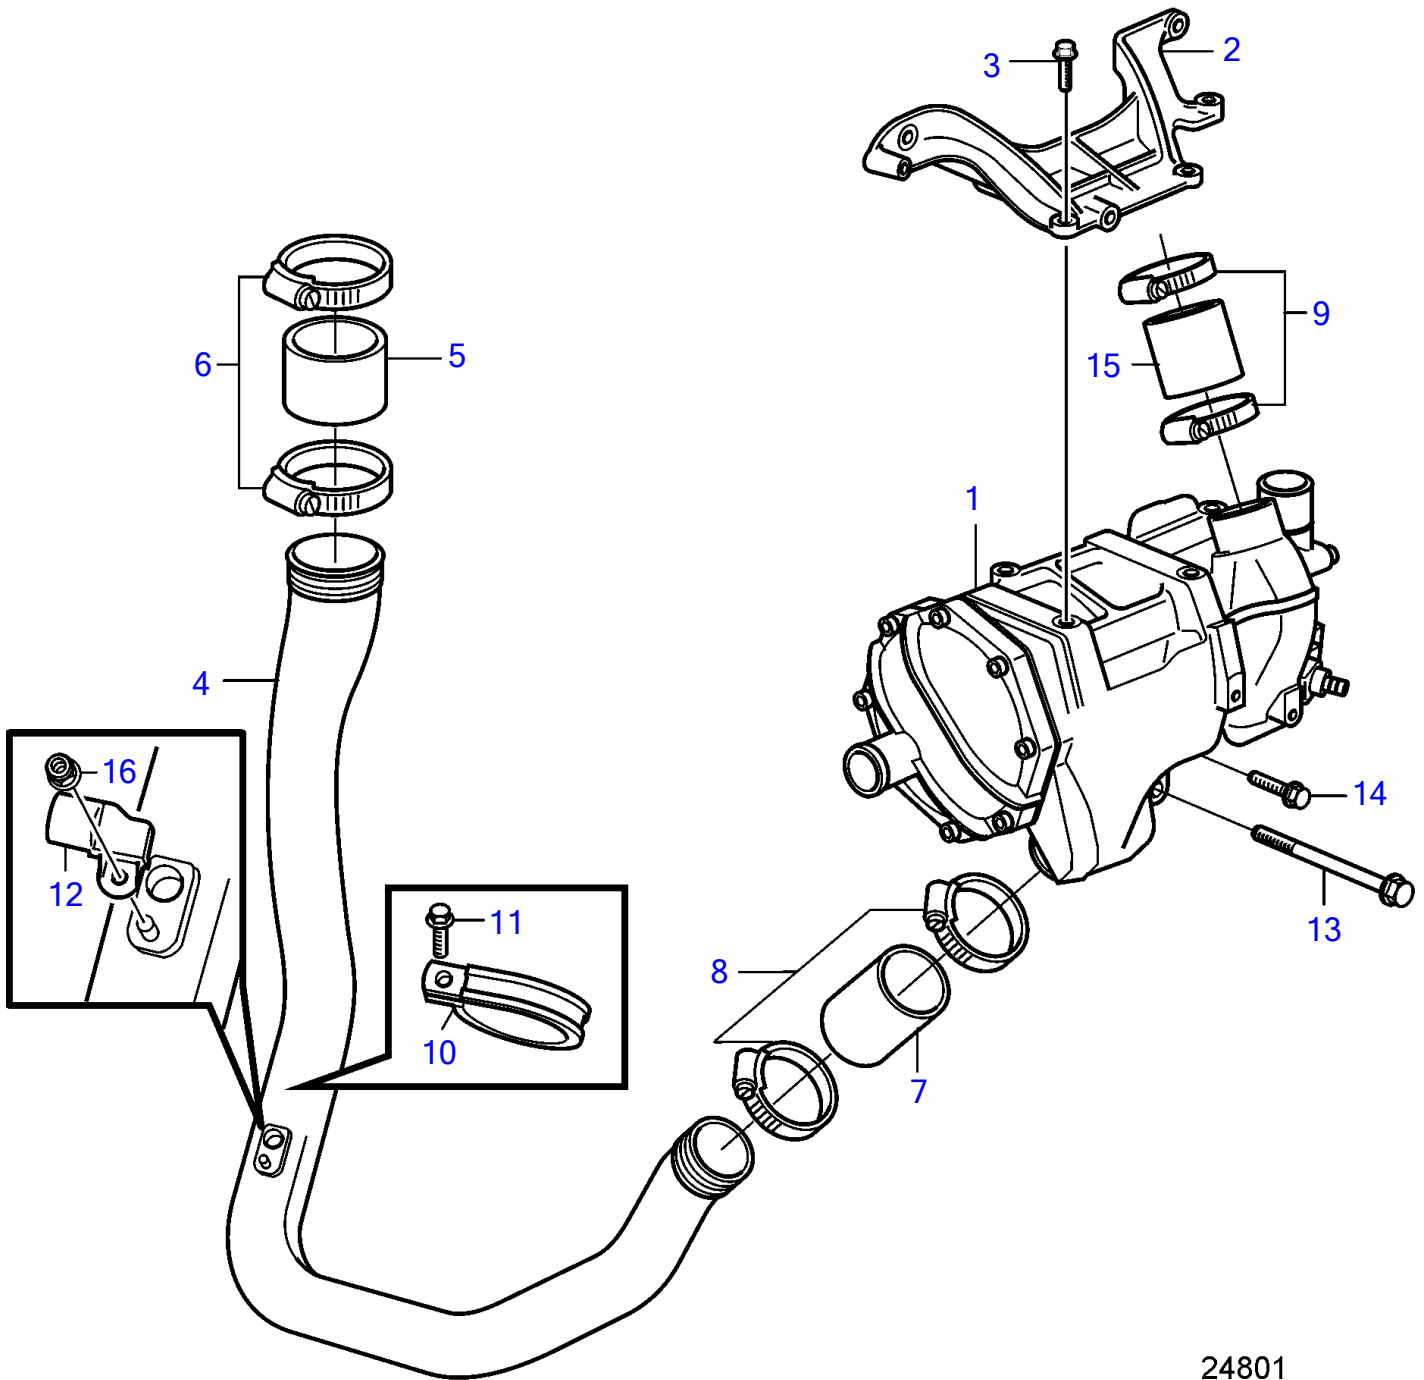

D3-110I-D, D3-110I-E, D3-110I-F, D3-140I-E, D3-140I-F, D3-140A-D, D3-140A-E, D3-140A-F, D3-150I-D, D3-150I-E, D3-150I-F, D3-170I-D, D3-170I-E, D3-170I-F, D3-170A-D, D3-170A-E, D3-170A-F, D3-200I-D, D3-200I-E, D3-200I-F, D3-200A-D, D3-200A-E, D3-200A-F, D3-220I-D, D3-220I-E, D3-220I-F, D3-220A-D, D3-220A-E, D3-220A-F

24801

D3-110I-D, D3-110I-E, D3-110I-F, D3-140I-E, D3-140I-F, D3-140A-D, D3-140-A-E, D3-140A-E, D3-140A-F, D3-150I-D, D3-150I-E, D3-150I-F, D3-170I-D, D3-170I-E, D3-170I-F, D3-170A-D, D3-170A-E, D3-170A-F, D3-200I-D, D3-200I-E, D3-200I-F, D3-200A-D, D3-200A-E, D3-200A-F, D3-220I-D, D3-220I-E, D3-220I-F, D3-220A-D, D3-220A-E, D3-220A-F

REF	PART NO.	QTY	DESCRIPTION	SEE SEC.	NOTES
1		1	Intercooler		
			.	35671	
2	21194424	1	Bracket		
3	946671	4	Flange screw		M8x30mm
4	21411642	1	Charge air pipe		
5	30677765	1	Hose		
6	943480	2	Hose clamp		
7	847385	1	Hose		
8	21109868	2	Hose clamp		
9	994564	2	Hose clamp		
10	945734	1	Clamp		
11	946544	1	Flange screw		M6x16mm
12	21385453	1	Pressure sensor		
13	973098	1	Flange screw		M10x150mm
14	947760	1	Flange screw		M8x40mm
15	466327	1	Hose		
16	965483	1	Flange nut		