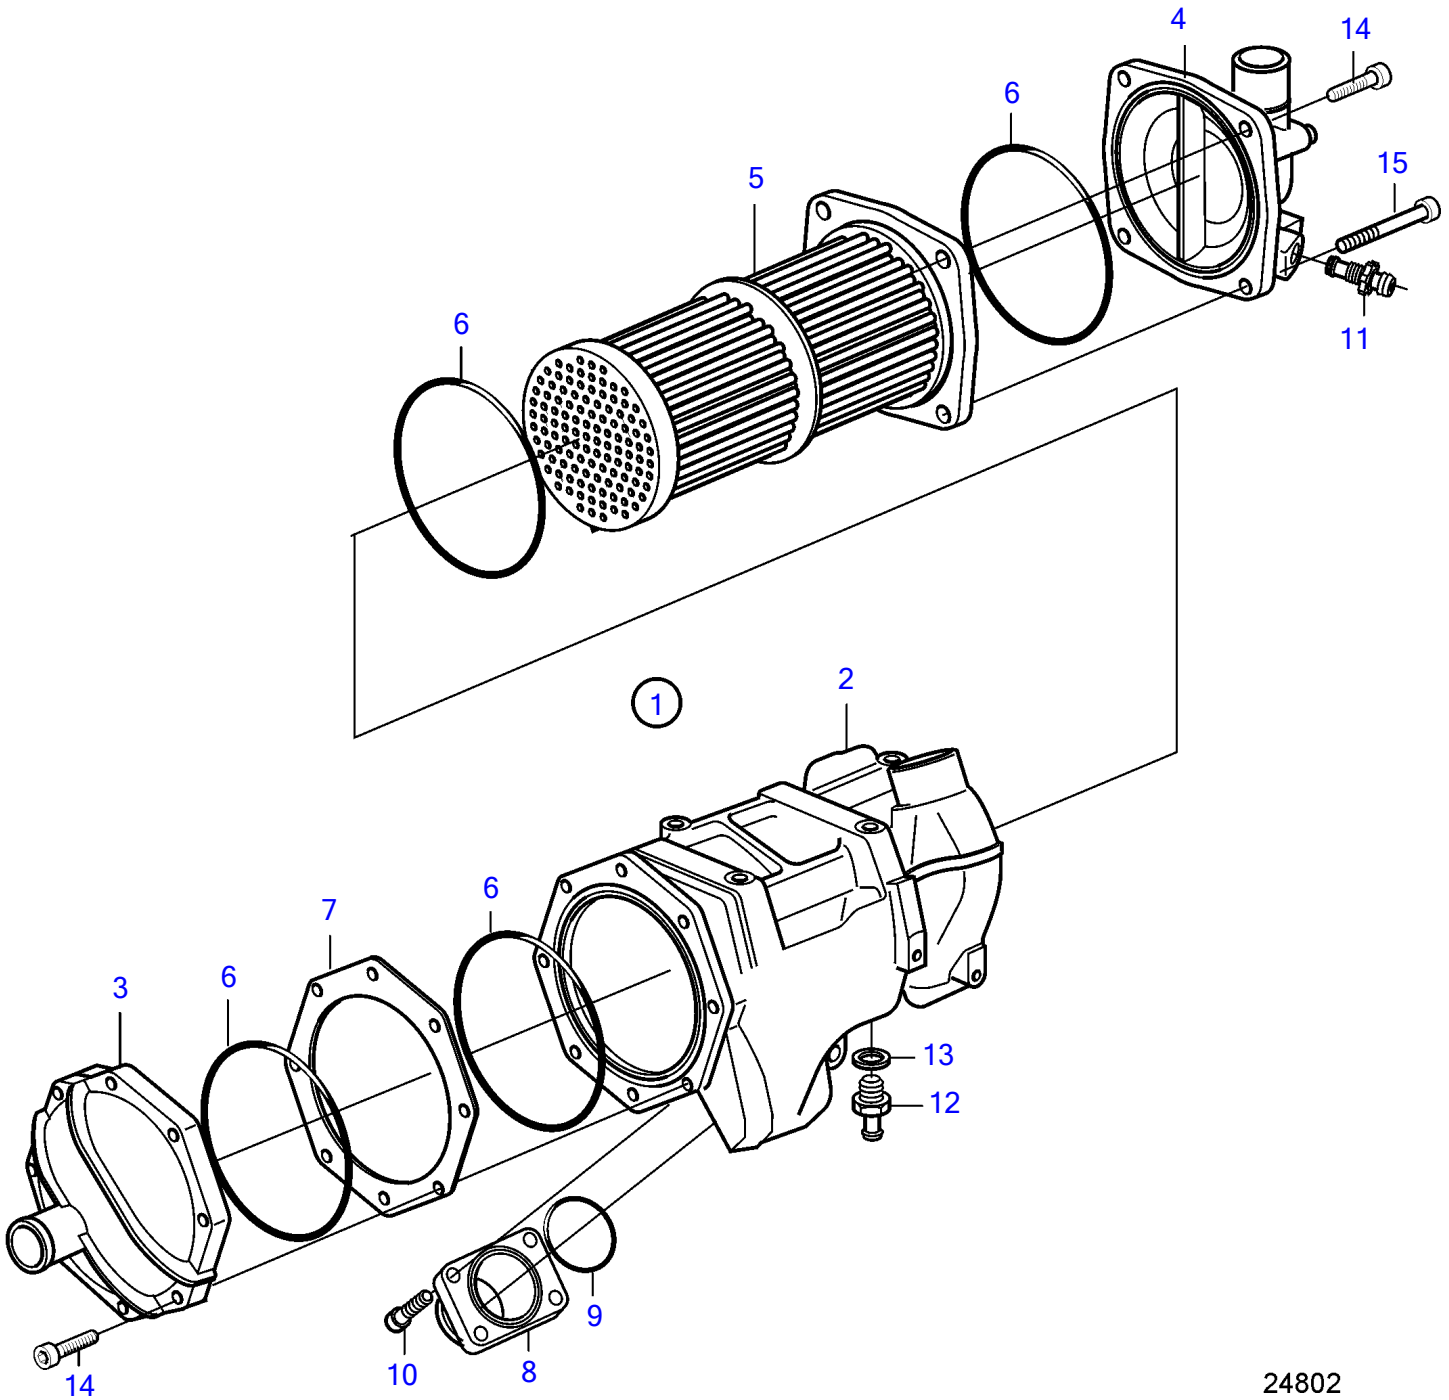

D3-110I-D, D3-110I-E, D3-110I-F, D3-140I-E, D3-140I-F, D3-140A-D, D3-140A-E, D3-140A-E, D3-140A-F, D3-150I-D, D3-150I-E, D3-150I-F, D3-170I-D, D3-170I-E, D3-170I-F, D3-170A-D, D3-170A-E, D3-170A-F, D3-200I-D, D3-200I-E, D3-200I-F, D3-200A-D, D3-200A-E, D3-200A-F, D3-220I-D, D3-220I-E, D3-220I-F, D3-220A-D, D3-220A-E, D3-220A-F

24802

D3-110I-D, D3-110I-E, D3-110I-F, D3-140I-E, D3-140I-F, D3-140A-D, D3-140A-E, D3-140A-F, D3-150I-D, D3-150I-E, D3-150I-F, D3-170I-D, D3-170I-E, D3-170I-F, D3-170A-D, D3-170A-E, D3-170A-F, D3-200I-D, D3-200I-E, D3-200I-F, D3-200A-D, D3-200A-E, D3-200A-F, D3-220I-D, D3-220I-E, D3-220I-F, D3-220A-D, D3-220A-E, D3-220A-F

REF	PART NO.	QTY	DESCRIPTION	NOTES
1	21378472	1	Intercooler	
2	21262889	1	• Housing	
3	21262899	1	• Cover	Inlet
4	21262896	1	• Cover	Outlet
5	21262900	1	• Intercooler	
6	3838406	4	• O-ring	
7	3838407	1	• Spacer	
8	21262907	1	• Pipe	
9	866690	1	• O-ring	
10	3838501	4	• Screw	M6x25mm
11	3583822	1	• Draining nipple	
12	3889545	1	• Nipple	
13	947282	1	• Gasket	
14	959224	11	• Hex. socket screw	M8x35mm
15	959230	1	• Hex. socket screw	M8x65mm