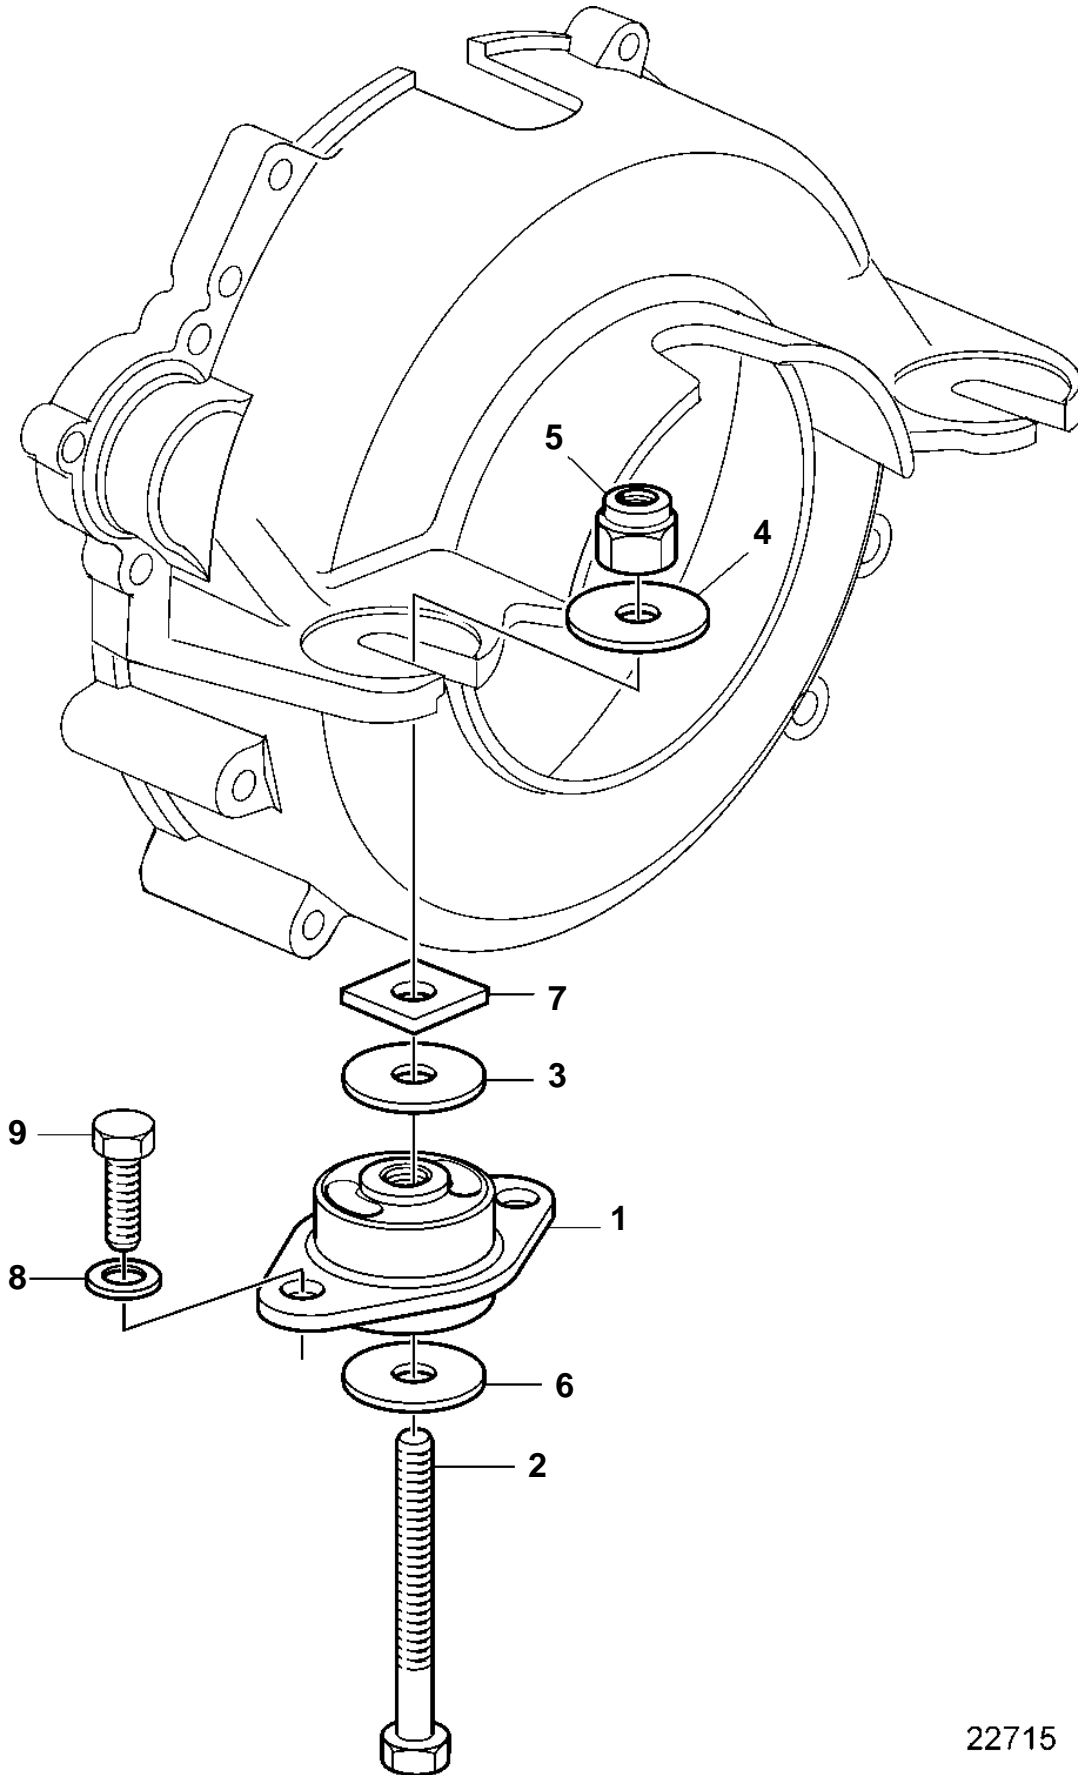

D3-130A-A, D3-130A-B, D3-130A-C, D3-160A-A, D3-160A-B, D3-160A-C, D3-190A-B, D3-190A-C

22715

D3-130A-A, D3-130A-B, D3-130A-C, D3-160A-A, D3-160A-B, D3-160A-C, D3-190A-B, D3-190A-C

REF	PART NO.	QTY	DESCRIPTION
1	3812266	1	Rubber cushion
2	3587962	1	Screw
3	3852622	1	Washer
4	3852540	1	Washer
5	3862657	1	Nut
6	3852542	1	Washer
7	3852539	1	Square nut
8		4	Washer
9	959968	4	Hexagon screw