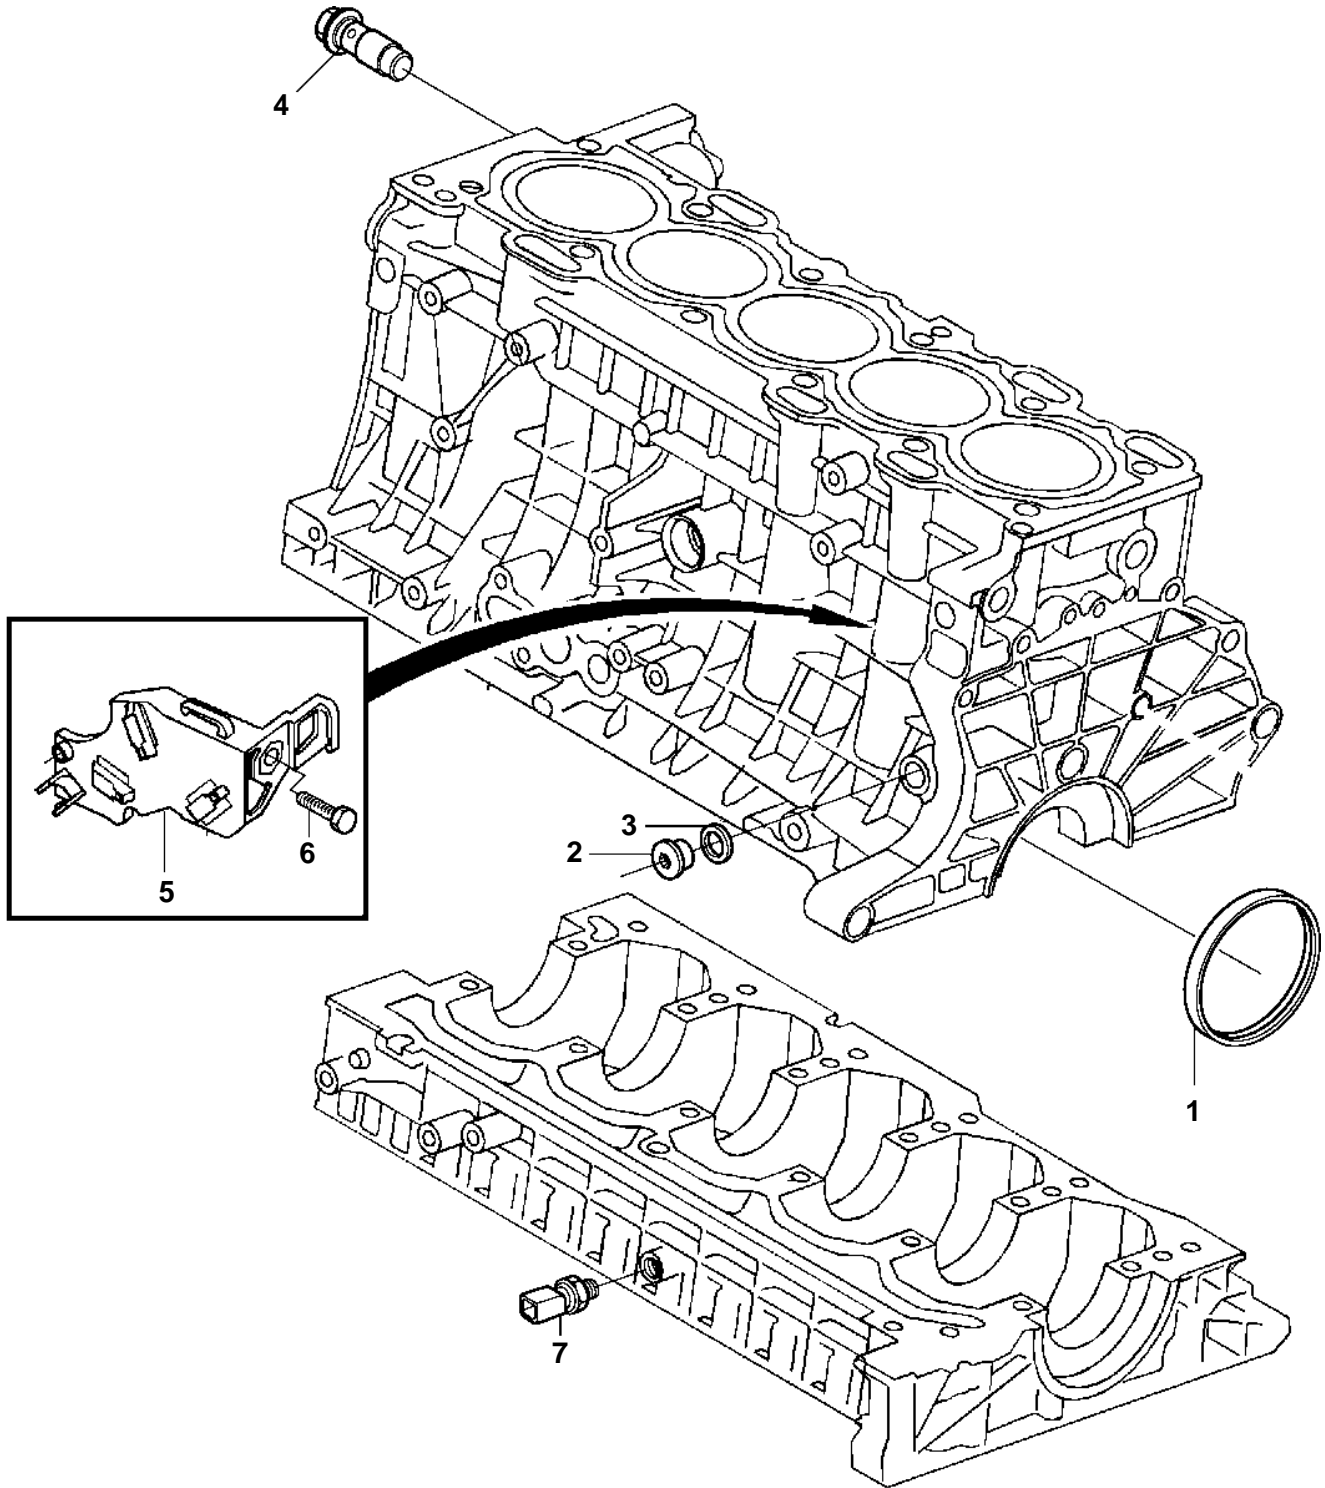

D3-110I-A, D3-130A-A, D3-130I-A, D3-160A-A, D3-160I-A

19716

D3-110I-A, D3-130A-A, D3-130I-A, D3-160A-A, D3-160I-A

REF	PART NO.	QTY	DESCRIPTION
1	9458178	1	Sealing ring
2	30713237	1	Plug
3	11996	1	Gasket
4	30677893	1	Piston cooling valve
5	8627161	1	Bracket
6	946752	1	Flange screw
7	3545696	1	Oil pressure sensor