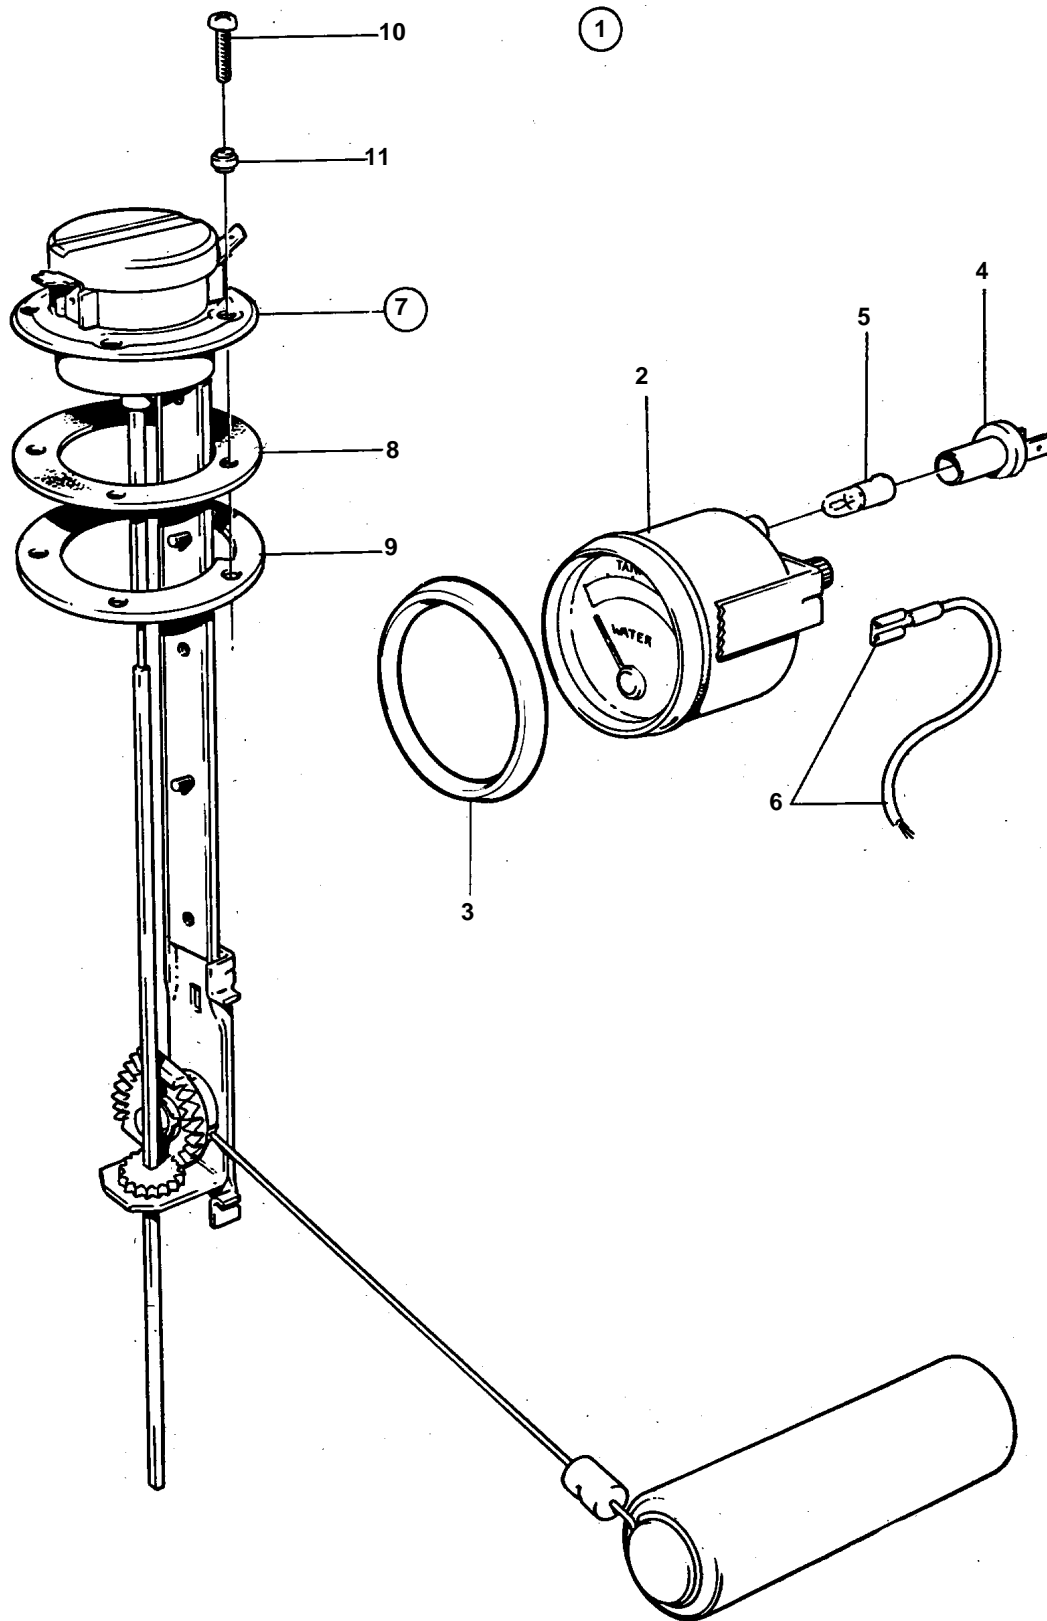

COMMON

COMMON

REF	PART NO.	QTY	DESCRIPTION	NOTES
1	828715	1		24V
2	828633	1	· Tank gauge	
3	828542	1	· Front ring	
4	808175	1	· Bulb socket	
5	182059	1	· Bulb	
6		X	· CABLES AND TERMINALS	SEE GROUP 3
7	837999	1	· Tank sensor	
8	89865	1	· · Gasket	
9	834480	1	· · Flange	
10	956078	4	· · Screw	L = 16 MM
	956081	1	· · Screw	L = 25 MM
11	834481	5	· · Gasket	