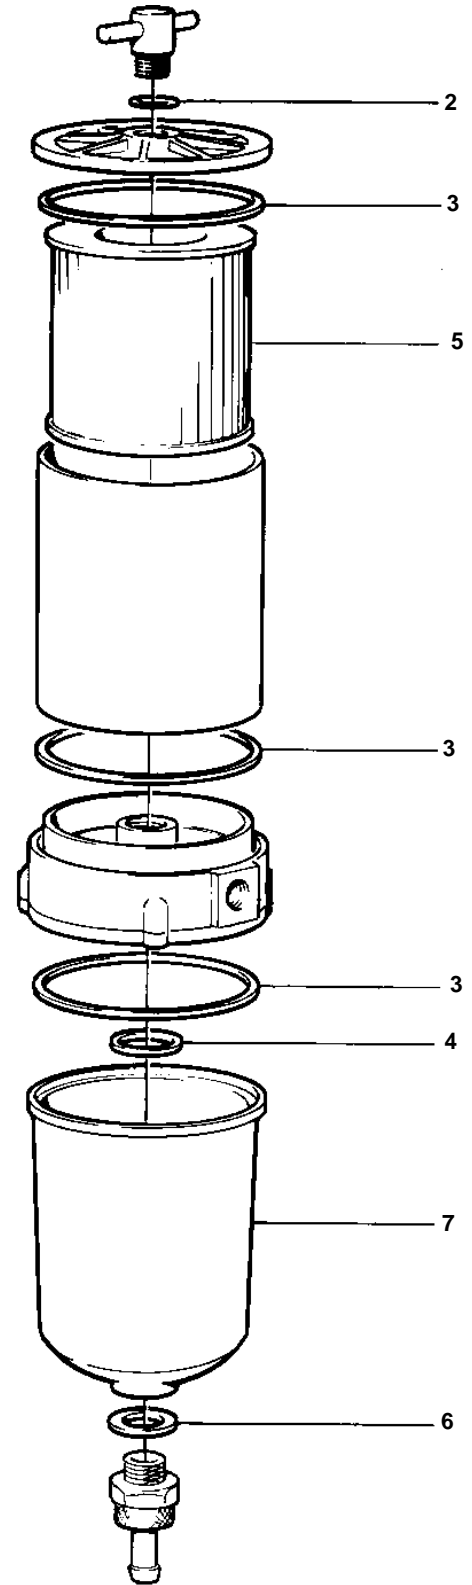

COMMON

1

COMMON

REF	PART NO.	QTY	DESCRIPTION
1	848044	2	Fuel strainer
2	838505	2	· O-ring
3	846719	6	· Gasket
4	847523	2	· Kit
5	846734	2	· Insert
6	838500	2	· Gasket
7	848293	2	· Bowl
8	847524	4	Ball valve
9	847525	4	Plug
10	847526	4	Nipple