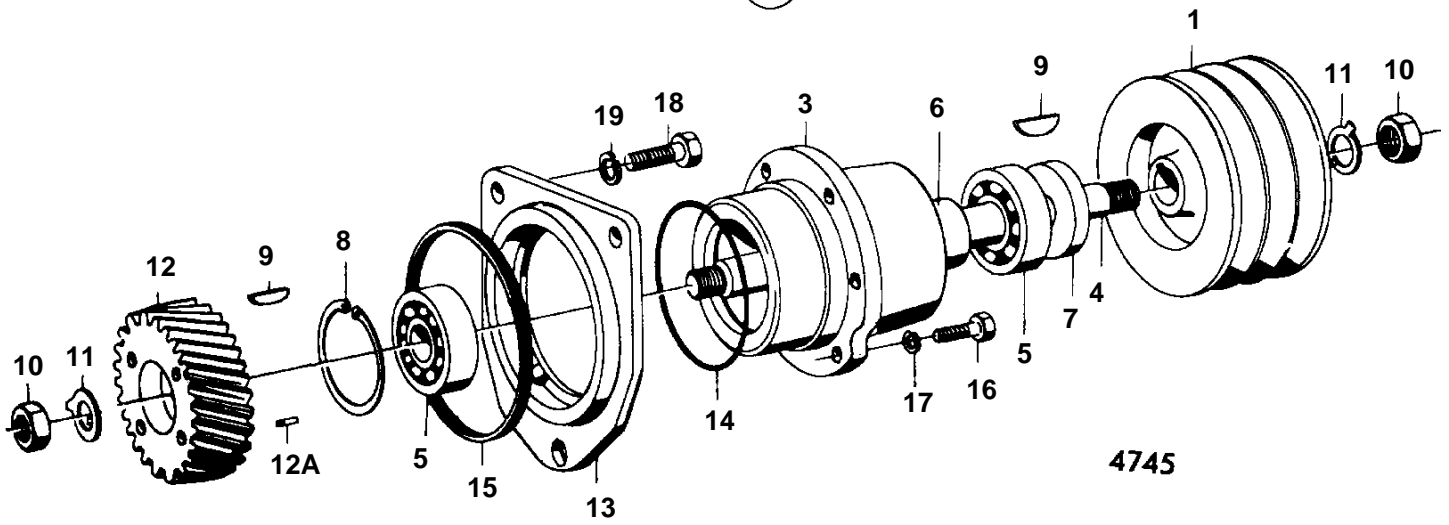

2

4745

MD70C,TMD70C

REF	PART NO.	QTY	DESCRIPTION
1	821065	1	Pulley
2	821066	1	Drive outlet
3	821067	1	· Bearing housing
4	821068	1	· Shaft
5	11013	2	· Ball bearing
6	821072	1	· Spacer sleeve
7	958993	1	· Ring
8	914533	1	· Snap ring
9	942406	1	· Key
10	955860	2	· Nut
11	942735	2	· Lock washer
12	820637	1	Gear
12A	950564	1	· Pin
13	820695	1	Intermediate section
14	925095	1	O-ring
15	413619	1	Gasket
16	940114	3	Screw
17	942336	3	Spring washer
18	955576	3	Screw
19	941911	3	Spring washer