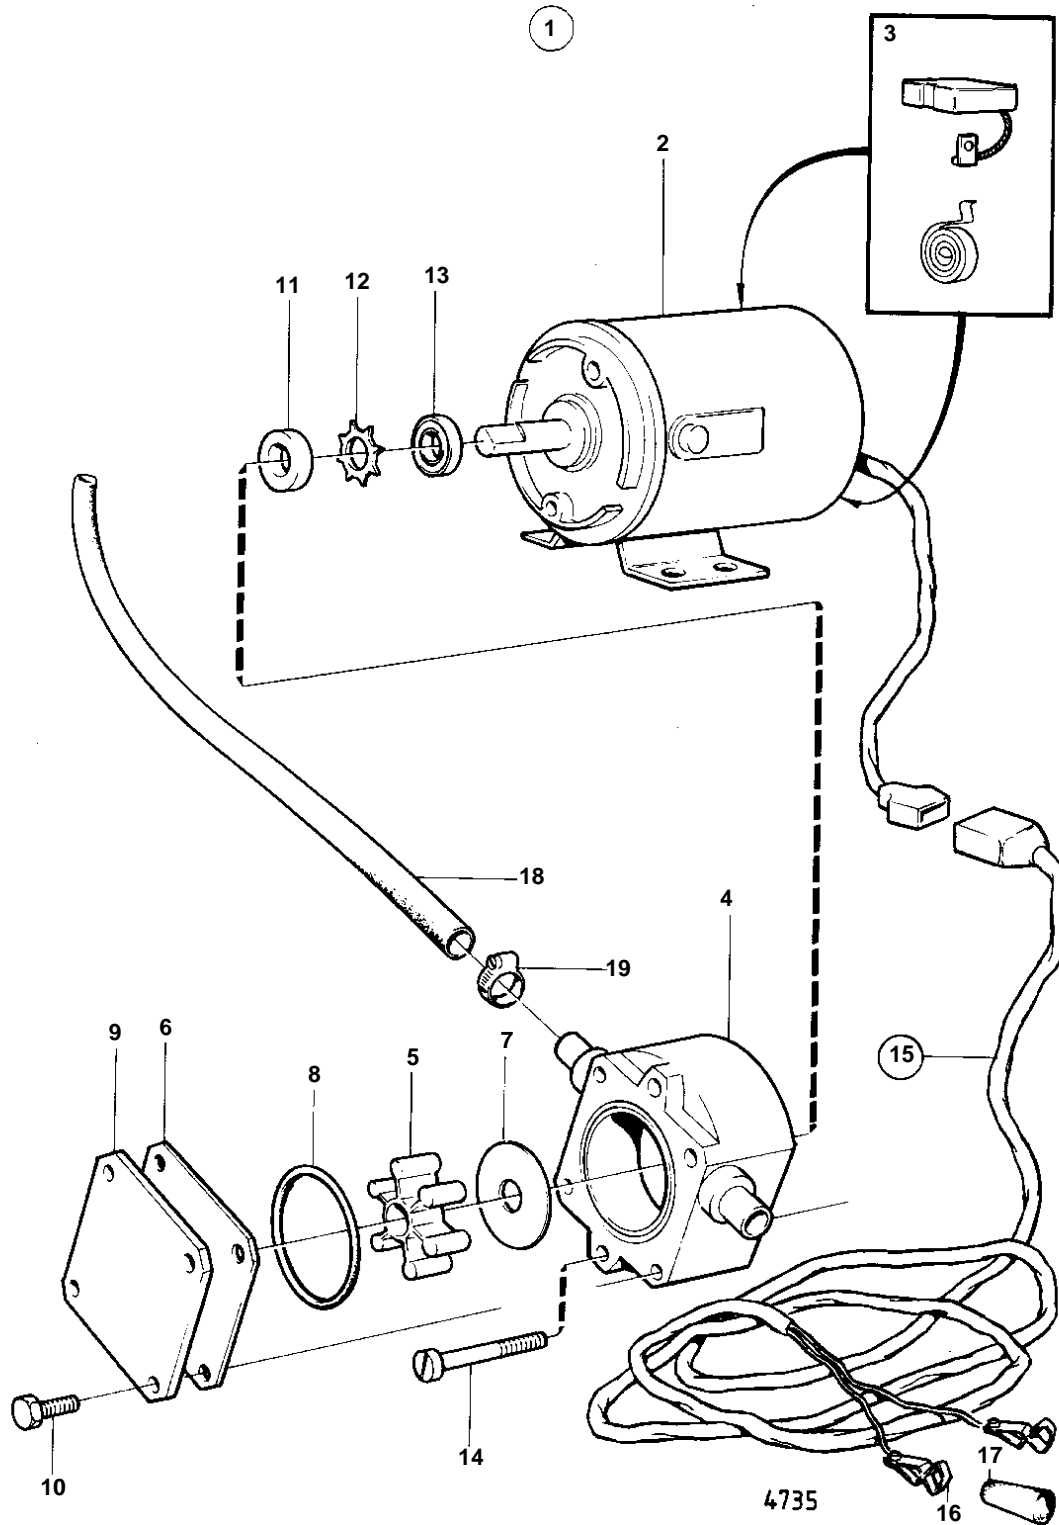

## COMMON

REF	PART NO.	QTY	DESCRIPTION	NOTES
1	843410	1	Oil bilge pump	24V
2	842222	1	· Electrical motor	24V
3	844014	2	· · Carbon brush set	
4	844015	1	· · Housing	
5		1	· · IMPELLER	IK
6	844017	1	· · Wear washer	
7	844016	1	· · Wear washer	
8		1	· · O-RING	IK
9	844018	1	· · Cover	
10	844021	4	· · Screw	
11		1	· · SEAL RING	IK
12		1	· · LOCK WASHER	IK
13	844019	1	· · Oil deflector ring	
14	844020	2	· · Screw	
15	843113	1	· Cable trunk	
16		1	· · BATTERY TERMINAL	+ . REPLACED BY 1EA 844280,1EA 844278
		1	· · BATTERY TERMINAL	- . REPLACED BY 1EA 844280,1EA 844279
	844280	2	· · Cable terminal	LATE TYPE
17	844279	1	· · Isolation	LATE TYPE BLACK
	844278	1	· · Isolation	LATE TYPE RED
18	943700	X		L = 3000 MM
19	943471	3	· Hose clamp	
	844022	1	Impeller kit	