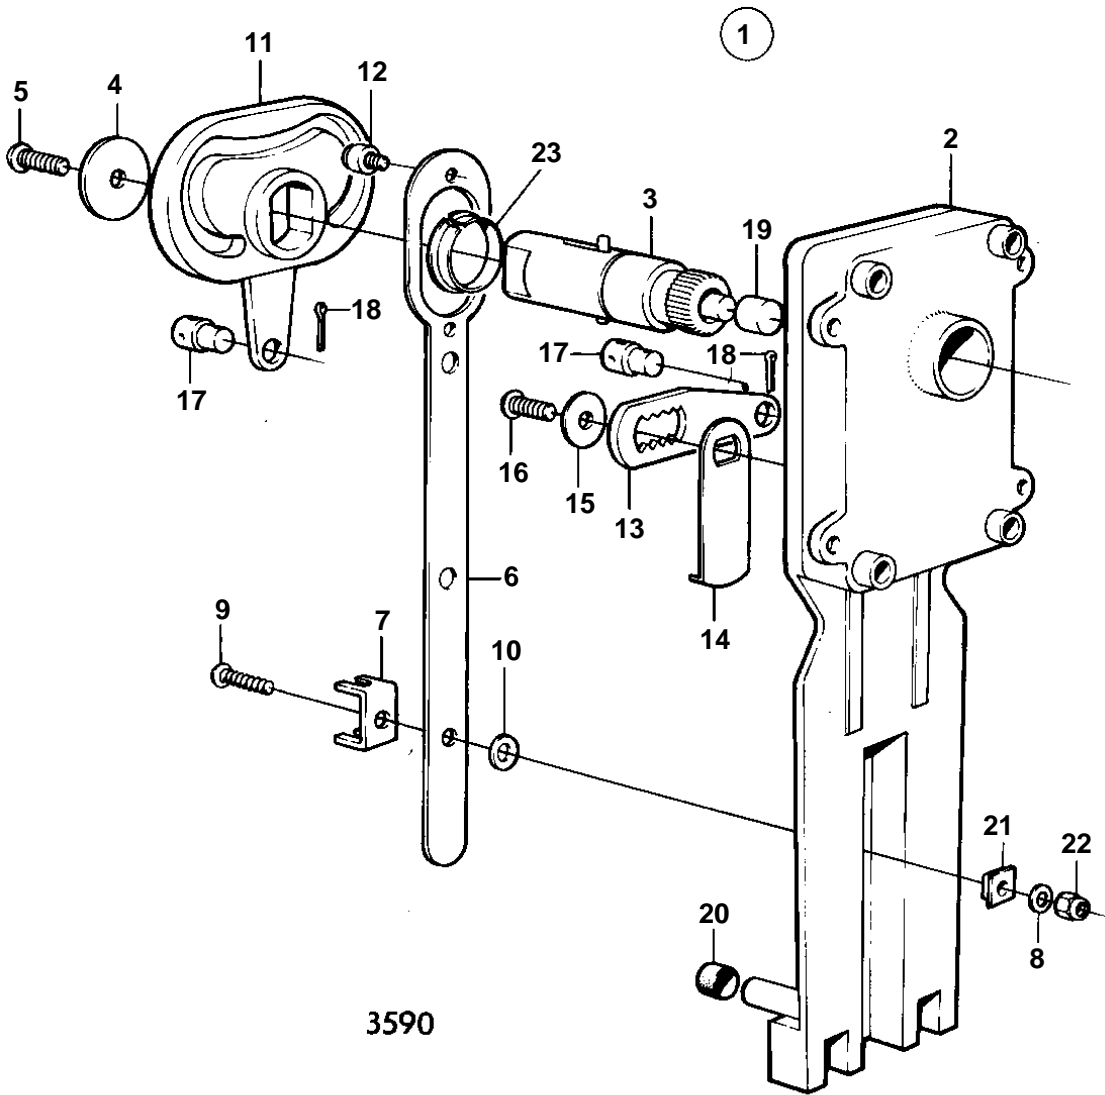

## COMMON

REF	PART NO.	QTY	DESCRIPTION
1	839469	1	Control
2		1	· HOUSING
3		1	· SHAFT
4	839635	1	· Washer
5	839637	1	· Screw
6	839668	1	· Link
7	853423	1	· Retainer
8	839667	1	· Washer
9	839664	1	· Screw
10	839665	1	
11	839636	1	· Eccentric
12	851713	1	· Spare parts kit
13	839633	1	· Arm
14	839639	1	· Arm
15	839635	1	· Washer
16	839637	1	· Screw
17	839638	2	· Cube
18	17253	2	· Cotter pin
19	839632	1	· Button
20	839640	1	· Rubber damper
21	839666	1	· Washer
22	963104	1	· Nut
23	839701	1	· Bushing