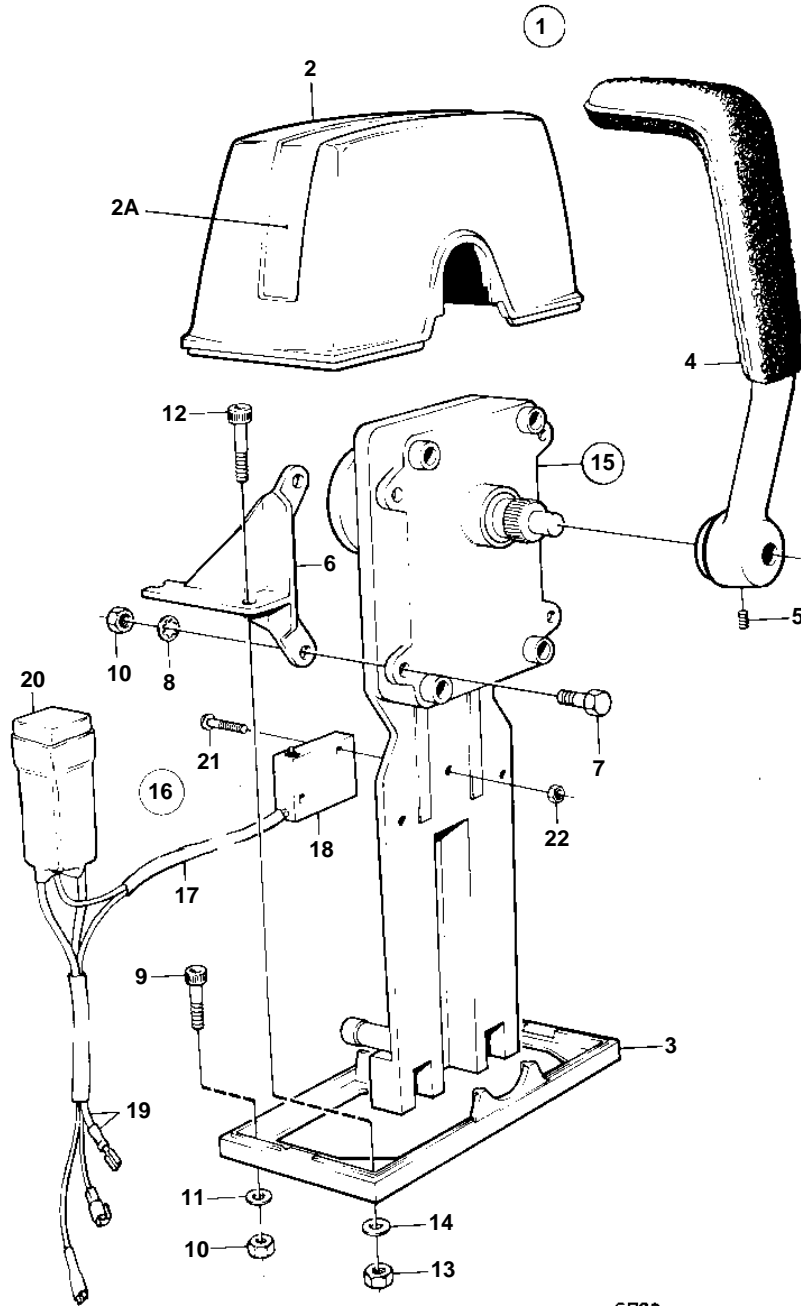

COMMON

6788

COMMON

REF	PART NO.	QTY	DESCRIPTION	SEE SEC.	NOTES
1	839470	1	Mounting kit		FOR SINGLE ENGINE INSTALLATION.. ERS AV 1 ST 851602 COMPONENTS NOT SPEC.
2	839472	1	• Cover	IK	
2A	851004	1	• Decal		
3	839474	1	• Plate	IK	
4	839475	1	• Lever	IK	
5	946786	1	• Lock screw	IK	M5
	839693	1	• Lock screw	IK	M8
6	839480	1	• Bracket	IK	MARKED 839480
	839481	1	• Bracket	IK	MARKED 839481
7	955244	4	• Screw	IK	
8	955946	4	• Lock washer	IK	
9	947671	2	• Allen head screw	IK	
10	955780	6	• Nut	IK	
11	960138	2	• Washer	IK	
12	947672	2	• Allen head screw	IK	
13	955781	2	• Nut	IK	
14	960139	2	• Washer	IK	
15	839469	1	Control		REPL BY 851001
				090-1500	
	851001	1	, CONTROL COMPS NOT SPEC.		ERS AV FOR SIDEMOUNTING 1 ST 851601 , FOR TOP- MOUNTING 1 ST 851600
	851601	1	Control, CONTROL COMPONENTS NOT SPEC.		
	851600	1	Control, CONTROL COMPONENTS NOT SPEC.		
16	855352	1	Neutral posit contac		
17	839619	1	• Cable kit		
18	850200	1	• • Switch		
19		X	• • CABLES AND TERMINALS RELAY		SEE GROUP 3
20	1501832	1	• Relay		
21	946177	2	• Screw		
22	947536	2	• Nut		