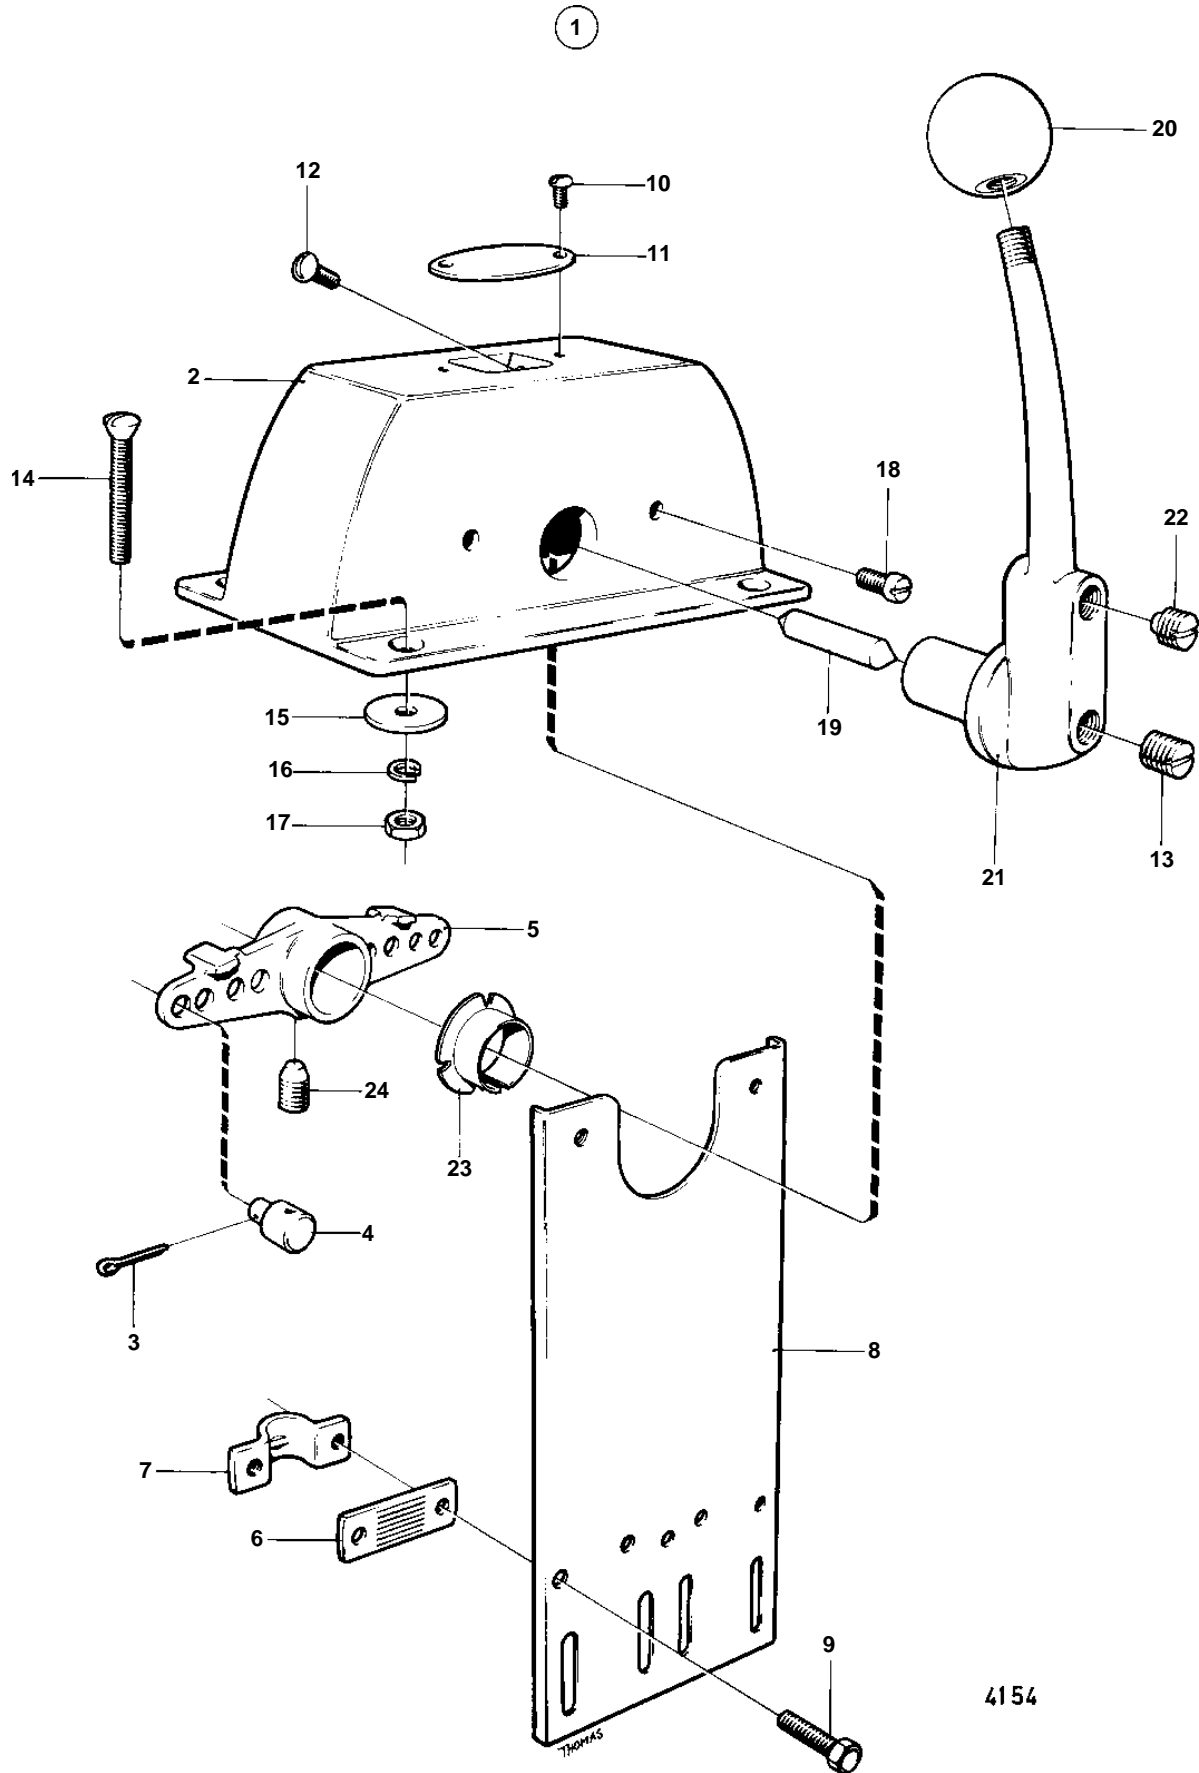

## COMMON

REF	PART NO.	QTY	DESCRIPTION
1	825627	1	Control
2		1	· HOUSING
3	17276	1	· Cotter pin
4	804312	1	· Cube
5	827749	1	
6	827750	1	
7	827751	1	
8	827752	1	
9	192245	2	· Screw
10	950001	2	· Screw
11		1	· PLATE
12	192010	2	· Screw
13	827753	2	
14	940269	4	· Screw
15	960138	4	· Washer
16	941905	4	· Spring washer
17	955844	4	· Nut
18	940204	2	· Screw
19	827754	1	
20	825862	1	
21	827755	1	
22	827756	1	· Lock screw
23	827757	1	
24	827758	1	