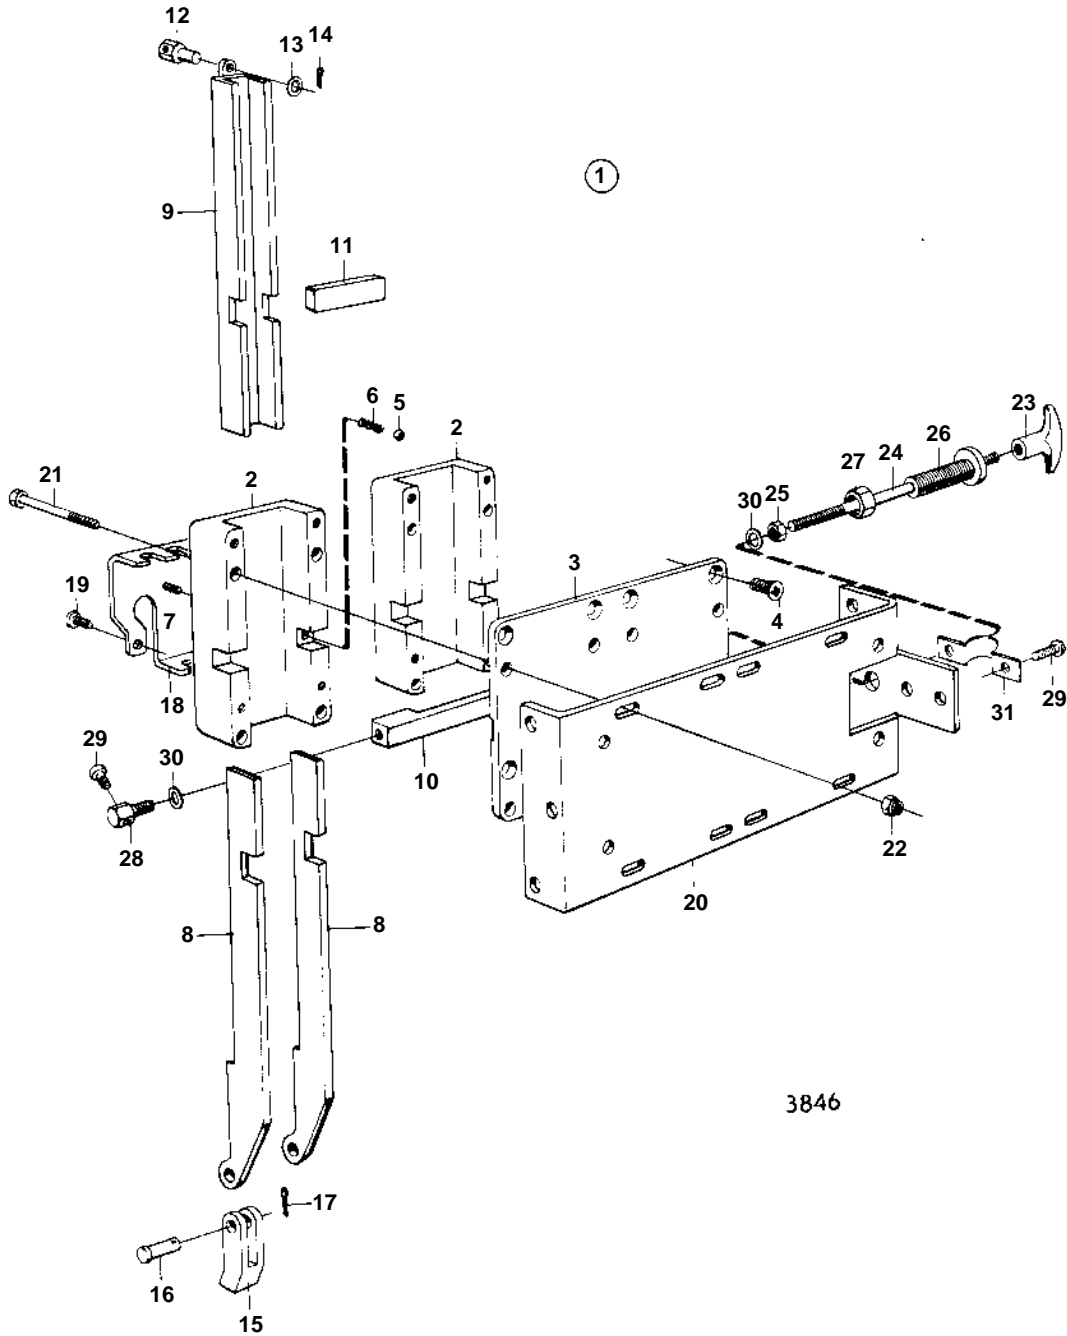

COMMON

3846

## COMMON

REF	PART NO.	QTY	DESCRIPTION
1	839291	1	Collector
2		4	· HOUSING
3		2	· COVER
4	950122	16	· Screw
5	26694	2	· Ball
6	88333	2	· Spring
7	961248	2	· Screw
8		8	· LEVER
9		4	· LEVER
10		2	· SLIDING CATCH
11		4	· LOCK CYLINDER
12	814082	4	· Cube
13	955893	4	· Washer
14	17276	4	· Cotter pin
15	839339	8	· Control fork
16	832824	8	· Pin
17	17253	8	· Cotter pin
18	839355	4	
19	950020	8	· Screw
20		1	· BRACKET
21	955283	4	· Screw
22	963105	4	· Nut
23	829241	1	· Handle
24	839295	1	· Pull rod
25	955844	1	· Nut
26	839296	1	
27	940140	1	· Nut
28	839284	1	
29	940095	3	· Screw
30	192292	2	· Washer
31	839688	1	