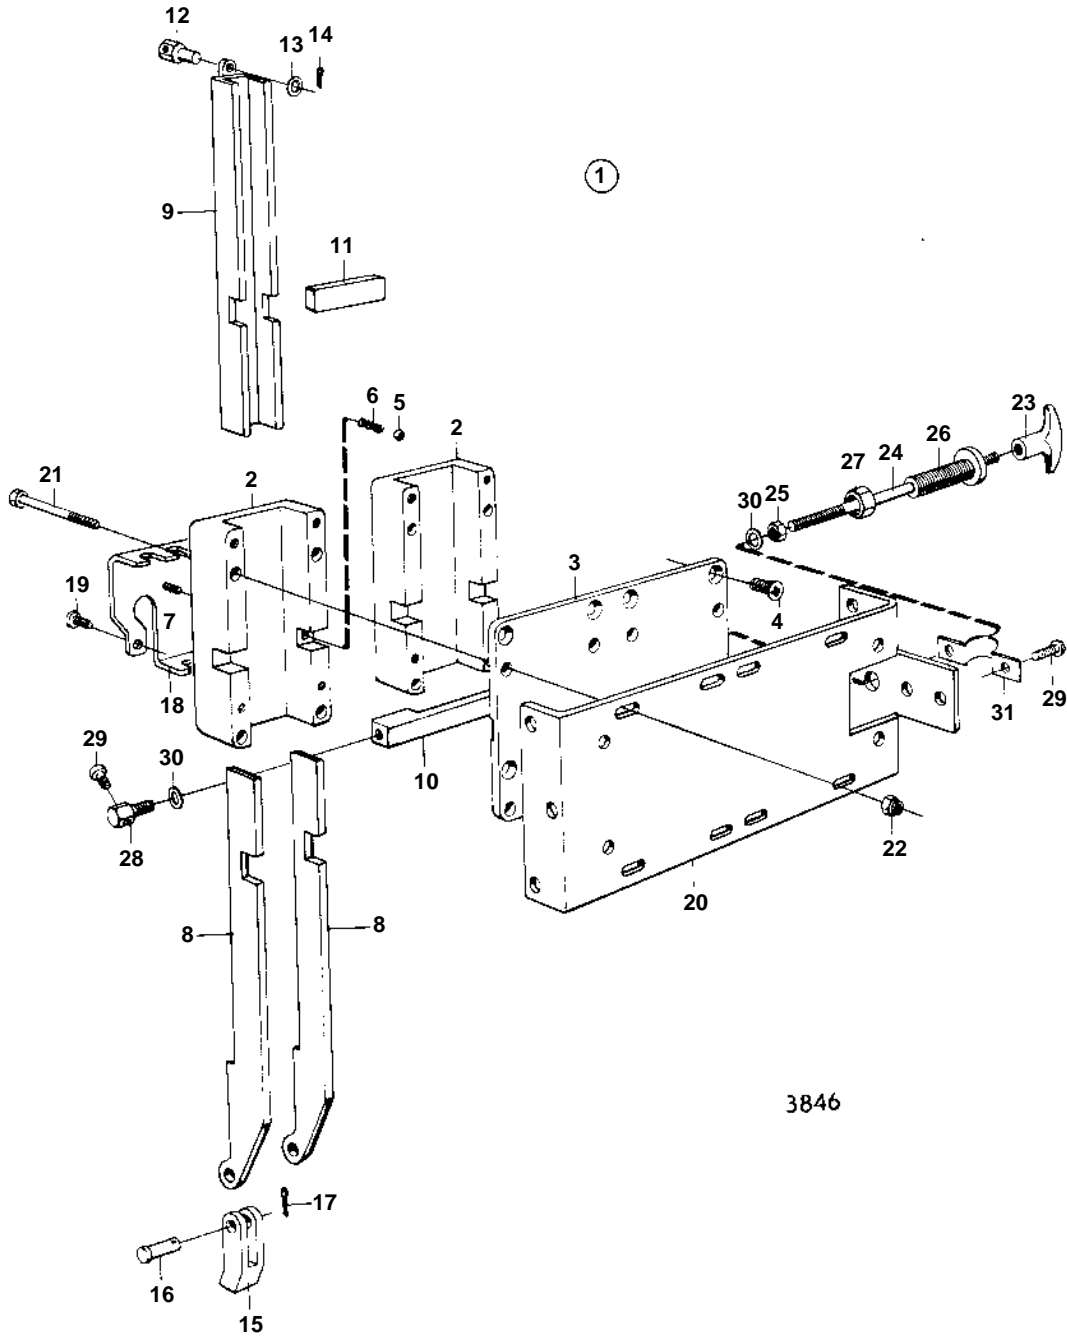

COMMON

3846

## COMMON

REF	PART NO.	QTY	DESCRIPTION
1	839290	1	
2		2	· HOUSING
3		1	· COVER
4	950122	8	· Screw
5	26694	1	· Ball
6	88333	1	· Spring
7	961248	1	· Screw
8		4	· LEVER
9		2	· LEVER
10		1	· SLIDING CATCH
11		2	· LOCK CYLINDER
12	814082	2	· Cube
13	955893	2	· Washer
14	17276	2	· Cotter pin
15	839339	4	· Control fork
16	832824	4	· Pin
17	17253	4	· Cotter pin
18	839355	2	
19	950020	4	· Screw
20		1	· BRACKET
21	955277	4	· Screw
22	963105	4	· Nut
23	829241	1	· Handle
24	839295	1	· Pull rod
25	955844	1	· Nut
26	839296	1	
27	940140	1	· Nut
28	839284	1	
29	940095	1	· Screw
30	192292	2	· Washer